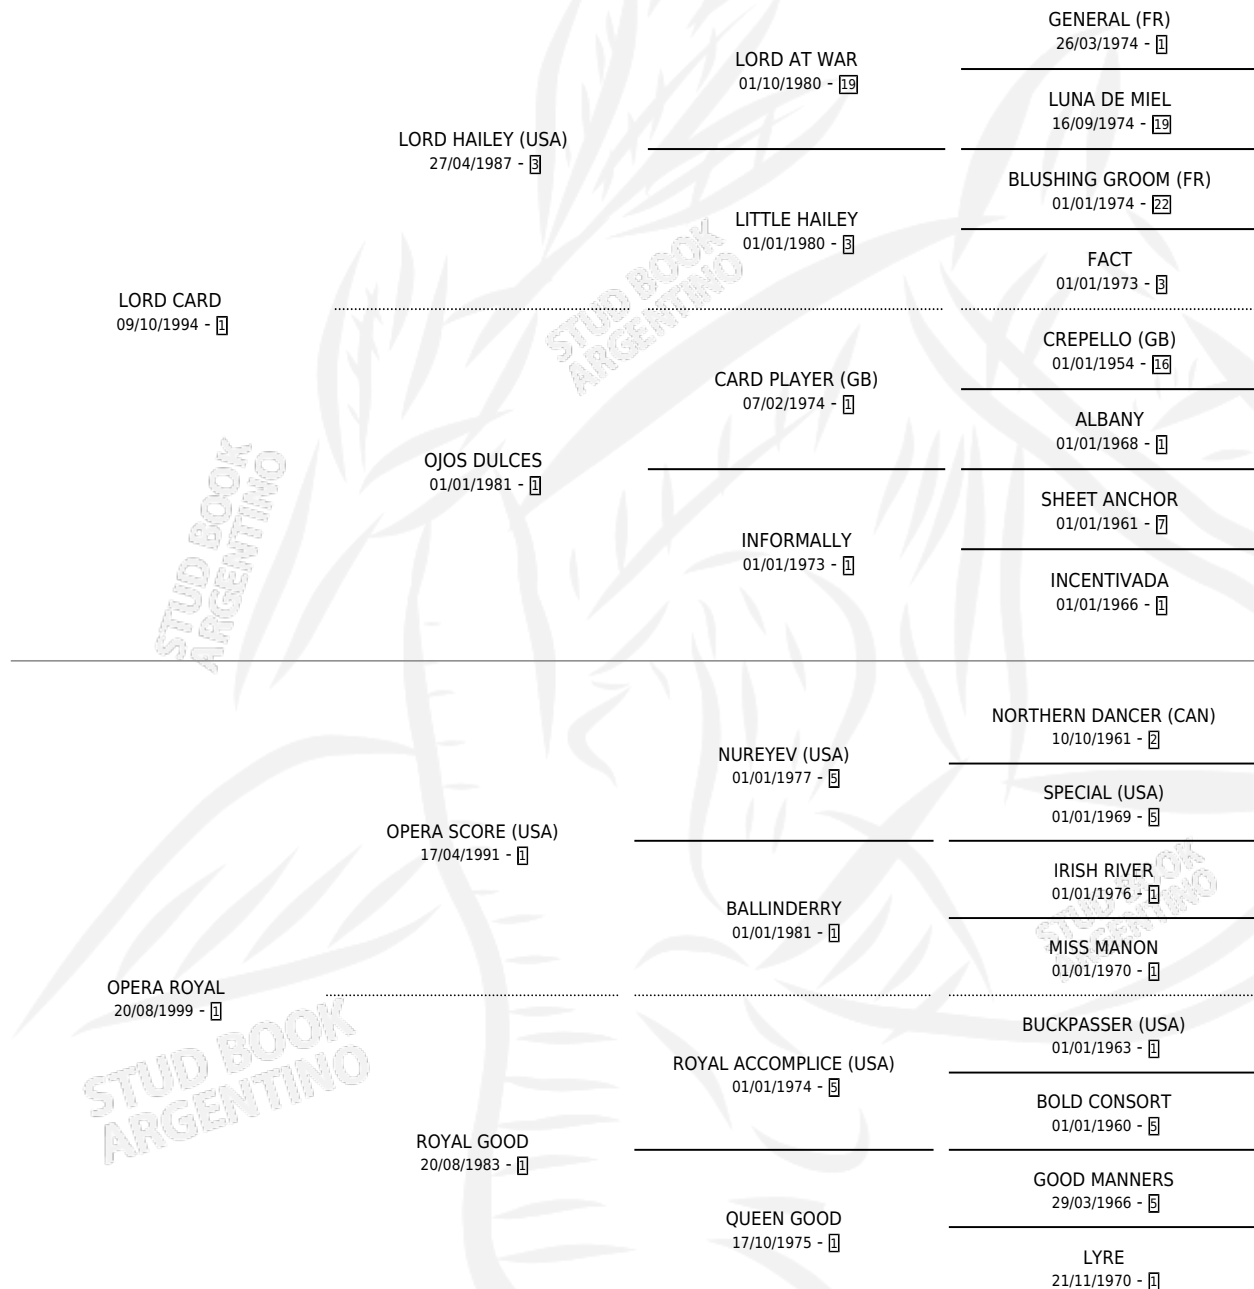

LORD SCORE

por LORD CARD y OPERA ROYAL por OPERA SCORE
(USA)

Argentina · Macho · Zaino · SP · 12/10/2006
Familia 1-g · Volumen 39

ESTADO

TIPIFICACIÓN SANGUÍNEA	X
TIPIFICACIÓN POR ADN	✓
PASAPORTE	✓
IDENTIFICACIÓN POR MICROCHIP	X
REPRODUCTOR	X

Lugar de nacimiento: Los Prados

Criador: Los Prados

PEDIGREE

CAMPAÑA

Solo carreras oficiales de Argentina

POR EDAD

EDAD	CC	1°	2°	3°	4°	5°	NP	CLC	CLG	CLCG1	CLGG1	IMPORTE	GANANCIA / CC
6 AÑOS	2	0	0	1	0	0	1	0	0	0	0	\$4,800	\$2,400
TOTALES	2	0	0	1	0	0	1	0	0	0	0	\$4,800	\$2,400
%		0.0%	0.0%	50.0%	0.0%	0.0%	50.0%	0.0%	0.0%	0.0%	0.0%		