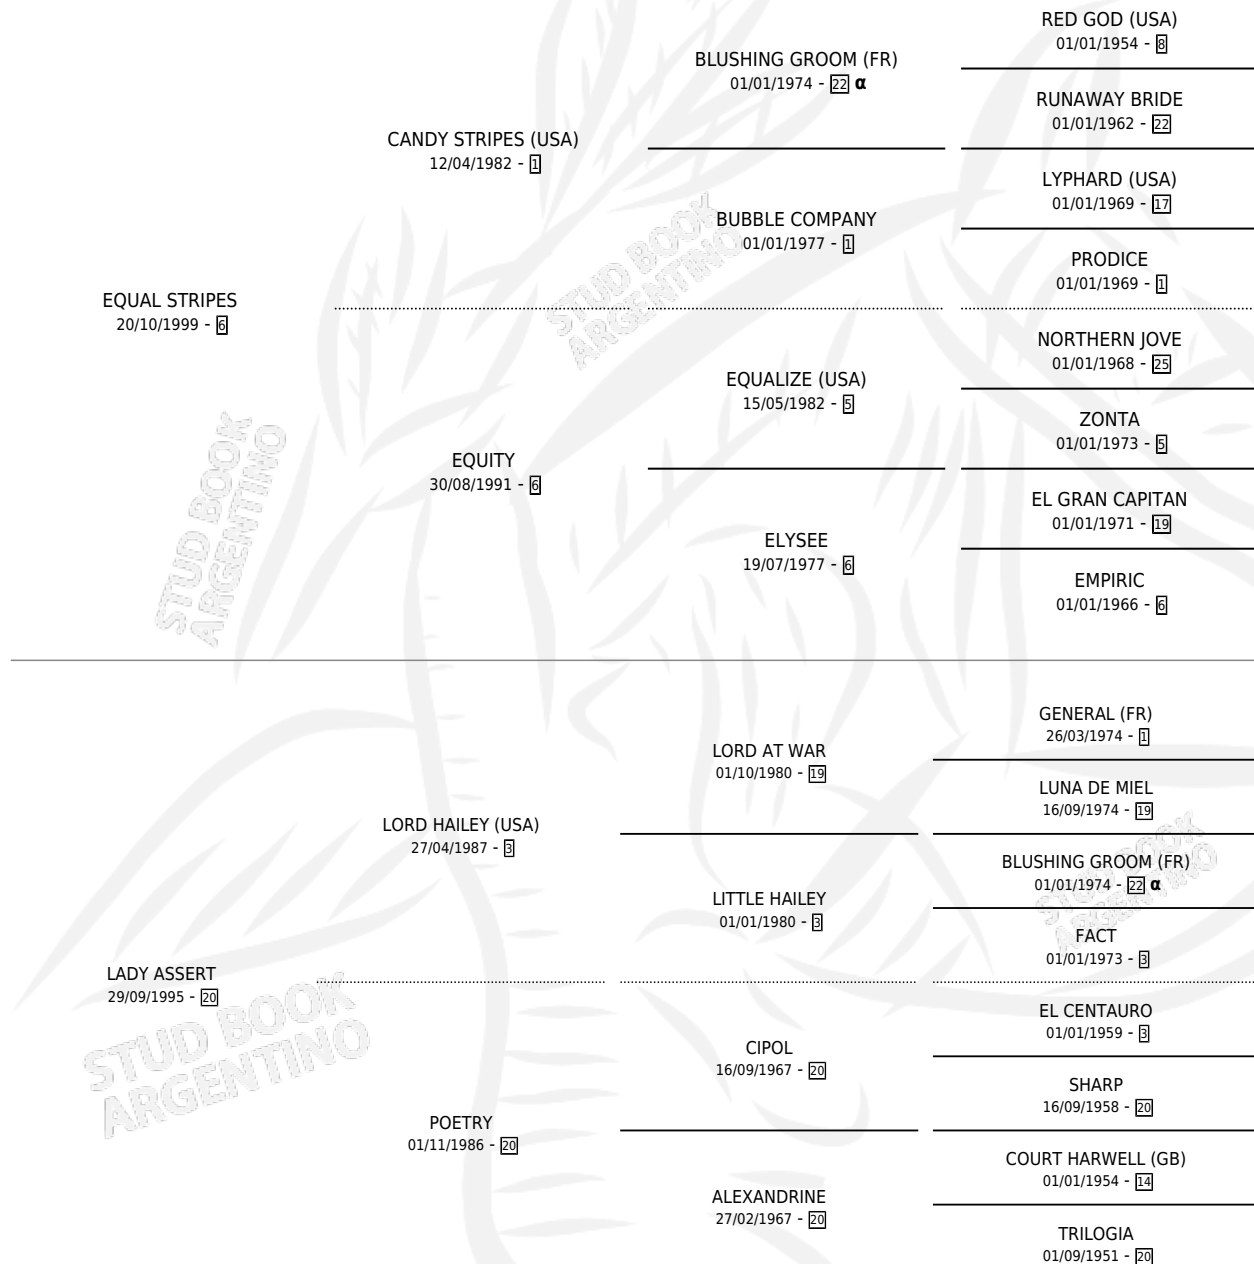

LORD ASSUREUR

por EQUAL STRIPES y LADY ASSERT por LORD HAILEY (USA)

Argentina · Macho · Alazan · SP · 17/10/2006
Familia 20-d · Volumen 39

ESTADO

TIPIFICACIÓN SANGUÍNEA	X
TIPIFICACIÓN POR ADN	✓
PASAPORTE	✓
IDENTIFICACIÓN POR MICROCHIP	X
REPRODUCTOR	X

Lugar de nacimiento: Los Prados
Criador: Los Prados

PEDIGREE

INBREEDING : α

CAMPAÑA

Solo carreras oficiales de Argentina

POR EDAD

EDAD	CC	1°	2°	3°	4°	5°	NP	CLC	CLG	CLCG1	CLGG1	IMPORTE	GANANCIA / CC
3 AÑOS	5	0	0	1	0	1	3	0	0	0	0	\$6,100	\$1,220
4 AÑOS	2	1	0	0	0	0	1	0	0	0	0	\$30,000	\$15,000
TOTALES	7	1	0	1	0	1	4	0	0	0	0	\$36,100	\$5,157
%		14.3%	0.0%	14.3%	0.0%	14.3%	57.1%	0.0%	0.0%	0.0%	0.0%		

Ganador en Palermo - \$36,100, a los 4 años.

POR DISTANCIA

HIPODROMO	CC	1°	2°	3°	4°	5°	NP	CLC	CLG	CLCG1	CLGG1	IMPORTE
PALERMO	5	1	0	1	0	1	2	0	0	0	0	\$36,100
1000 MTS	3	1	0	1	0	0	1	0	0	0	0	\$34,500
1300 MTS	2	0	0	0	0	1	1	0	0	0	0	\$1,600
SAN ISIDRO	2	0	0	0	0	0	2	0	0	0	0	\$0
1000 MTS	1	0	0	0	0	0	1	0	0	0	0	\$0
1400 MTS	1	0	0	0	0	0	1	0	0	0	0	\$0