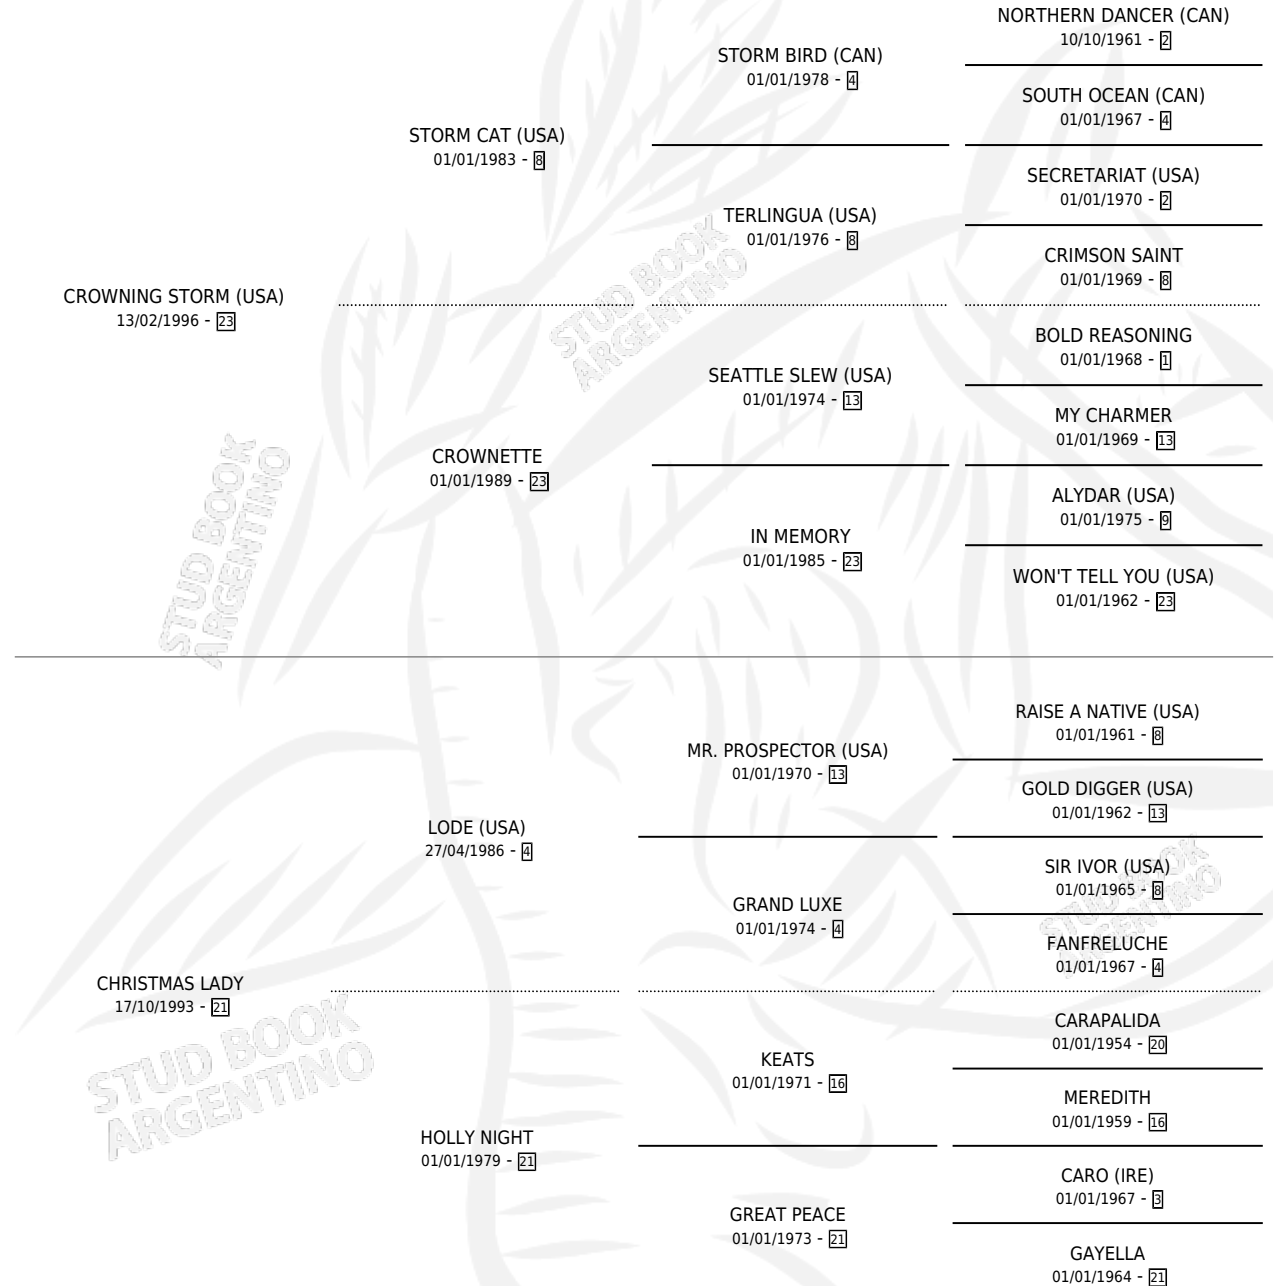

CHRISTMAS STORM

por CROWNING STORM (USA) y CHRISTMAS LADY por
LODE (USA)

Argentina · Hembra · Zaino Colorado · SP · 03/11/2006
Familia 21-a · Volumen 39

ESTADO

TIPIFICACIÓN SANGUÍNEA	X
TIPIFICACIÓN POR ADN	✓
PASAPORTE	X
IDENTIFICACIÓN POR MICROCHIP	X
REPRODUCTOR	X

Lugar de nacimiento: San Ignacio De Loyola
Criador: San Ignacio De Loyola

PEDIGREE

CHRISTMAS STORM

Datos oficiales del Stud Book Argentino

Documento generado el 11/05/2026

studbook.org.ar