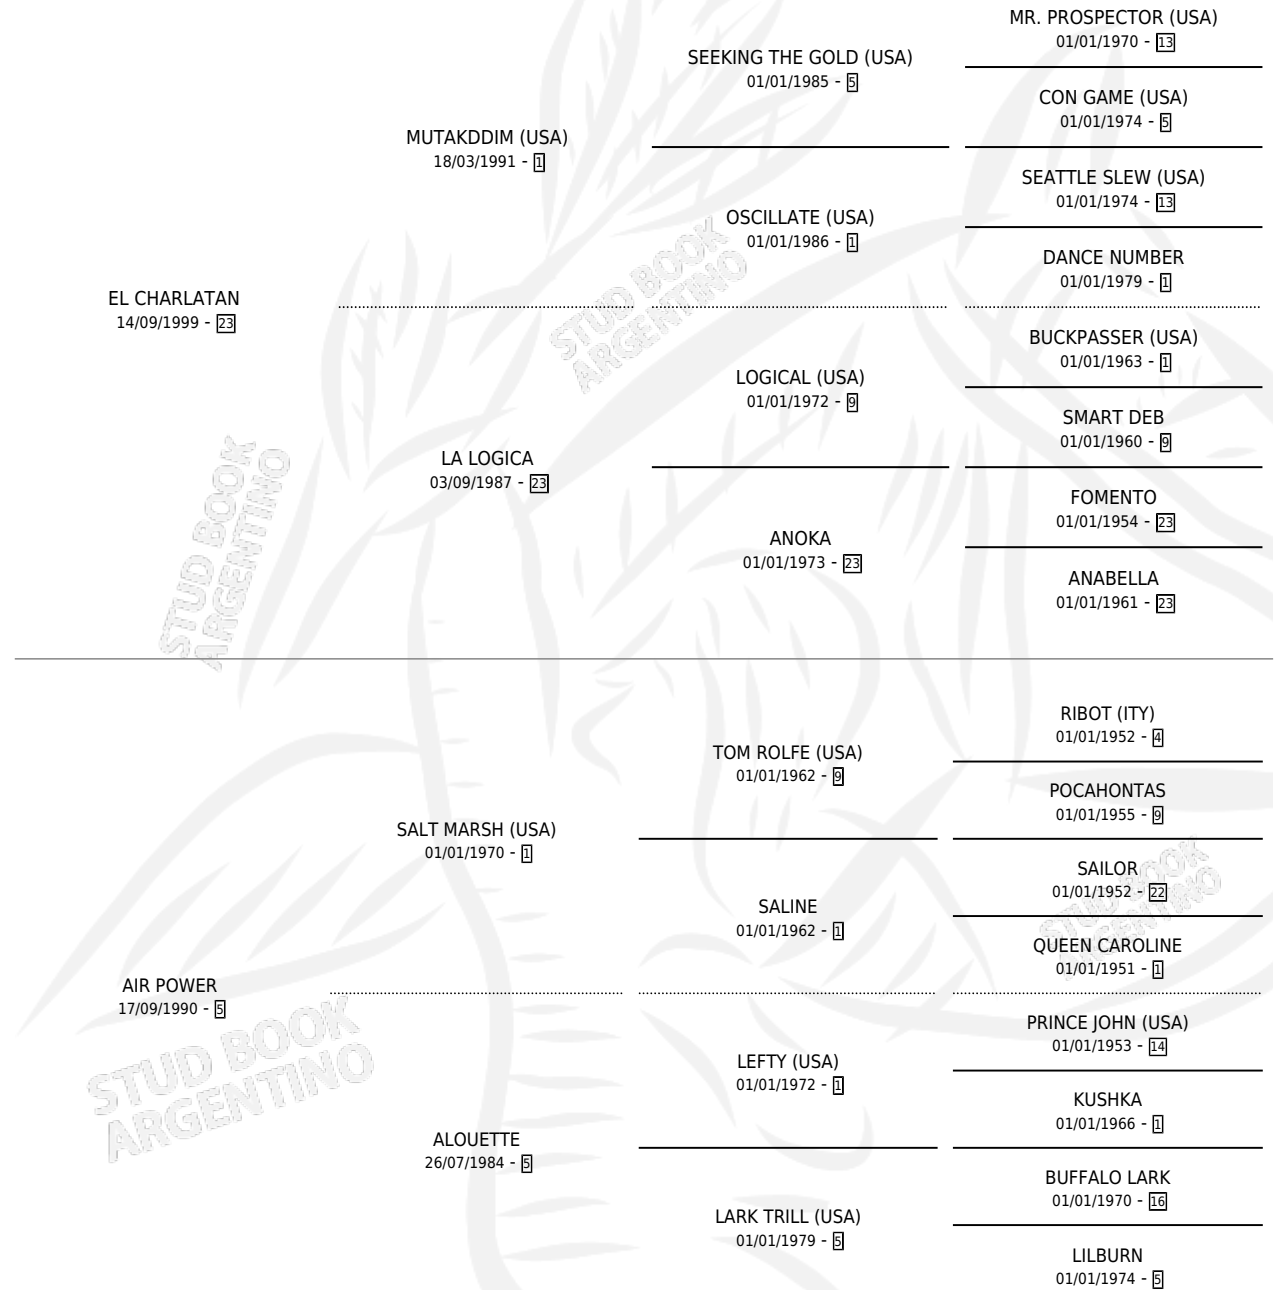

LATANAIR

por **EL CHARLATAN** y **AIR POWER** por **SALT MARSH (USA)**

Argentina · Macho · Alazan · SP · 09/10/2006
Familia 5-g · Volumen 39

ESTADO

TIPIFICACIÓN SANGUÍNEA	X
TIPIFICACIÓN POR ADN	✓
PASAPORTE	X
IDENTIFICACIÓN POR MICROCHIP	X
REPRODUCTOR	X

Lugar de nacimiento: David

Criador: Sin dato

PEDIGREE