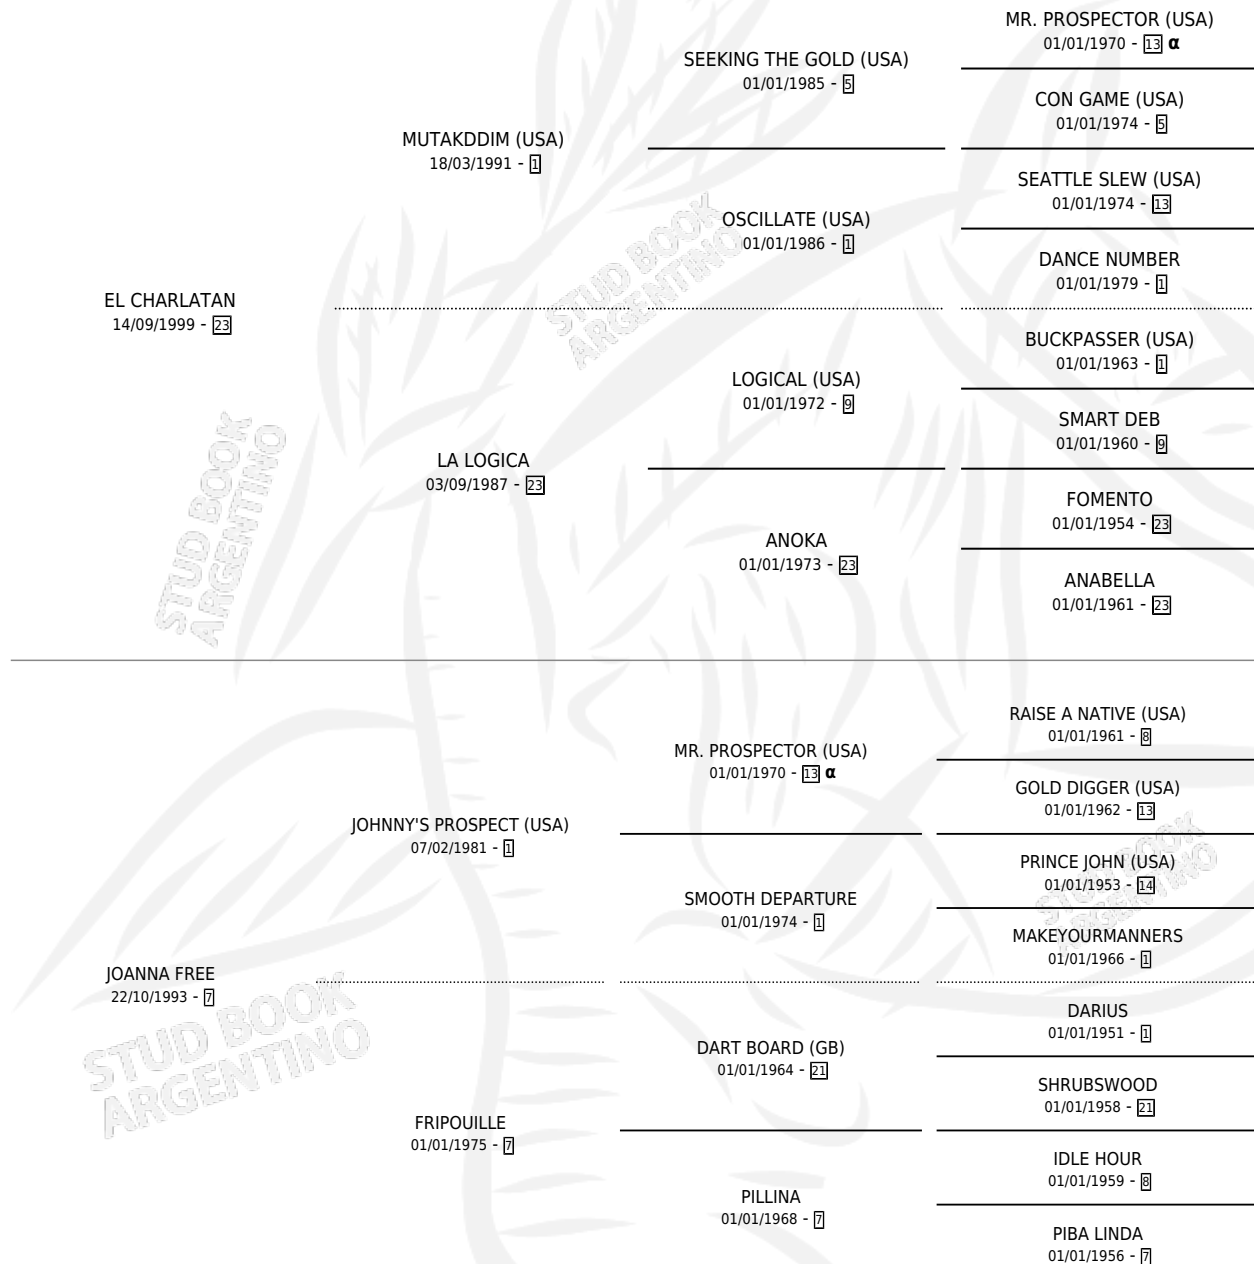

SLOT MANAGER

por EL CHARLATAN y JOANNA FREE por JOHNNY'S PROSPECT (USA)

Argentina · Macho · Alazan · SP · 19/10/2006
Familia 7 · Volumen 39

ESTADO

TIPIFICACIÓN SANGUÍNEA	X
TIPIFICACIÓN POR ADN	✓
PASAPORTE	✓
IDENTIFICACIÓN POR MICROCHIP	X
REPRODUCTOR	X

Lugar de nacimiento: David
Criador: Sin dato

PEDIGREE

INBREEDING : α

CAMPAÑA

Solo carreras oficiales de Argentina

POR EDAD

EDAD	CC	1°	2°	3°	4°	5°	NP	CLC	CLG	CLCG1	CLGG1	IMPORTE	GANANCIA / CC
3 AÑOS	7	0	1	0	2	0	4	0	0	0	0	\$9,820	\$1,403
4 AÑOS	8	0	0	0	1	3	4	0	0	0	0	\$8,180	\$1,023
5 AÑOS	7	0	2	1	1	0	3	0	0	0	0	\$19,780	\$2,826
6 AÑOS	5	0	0	1	0	0	4	0	0	0	0	\$7,000	\$1,400
TOTALES	27	0	3	2	4	3	15	0	0	0	0	\$44,780	\$1,659
%		0.0%	11.1%	7.4%	14.8%	11.1%	55.6%	0.0%	0.0%	0.0%	0.0%		

Placés en Palermo y La Plata en 27 carreras disputadas.

POR DISTANCIA

HIPODROMO	CC	1°	2°	3°	4°	5°	NP	CLC	CLG	CLCG1	CLGG1	IMPORTE
PALERMO	11	0	1	1	2	1	6	0	0	0	0	\$17,150
1000 MTS	5	0	1	1	0	0	3	0	0	0	0	\$10,300
1400 MTS	1	0	0	0	0	0	1	0	0	0	0	\$0
1200 MTS	5	0	0	0	2	1	2	0	0	0	0	\$6,850
SAN ISIDRO	2	0	0	0	0	0	2	0	0	0	0	\$2,200
1100 MTS	1	0	0	0	0	0	1	0	0	0	0	\$1,100
1200 MTS	1	0	0	0	0	0	1	0	0	0	0	\$1,100
LA PLATA	14	0	2	1	2	2	7	0	0	0	0	\$25,430
1300 MTS	1	0	0	0	0	0	1	0	0	0	0	\$0
1200 MTS	4	0	1	0	1	0	2	0	0	0	0	\$8,600
1100 MTS	7	0	1	1	0	2	3	0	0	0	0	\$14,710
1000 MTS	2	0	0	0	1	0	1	0	0	0	0	\$2,120