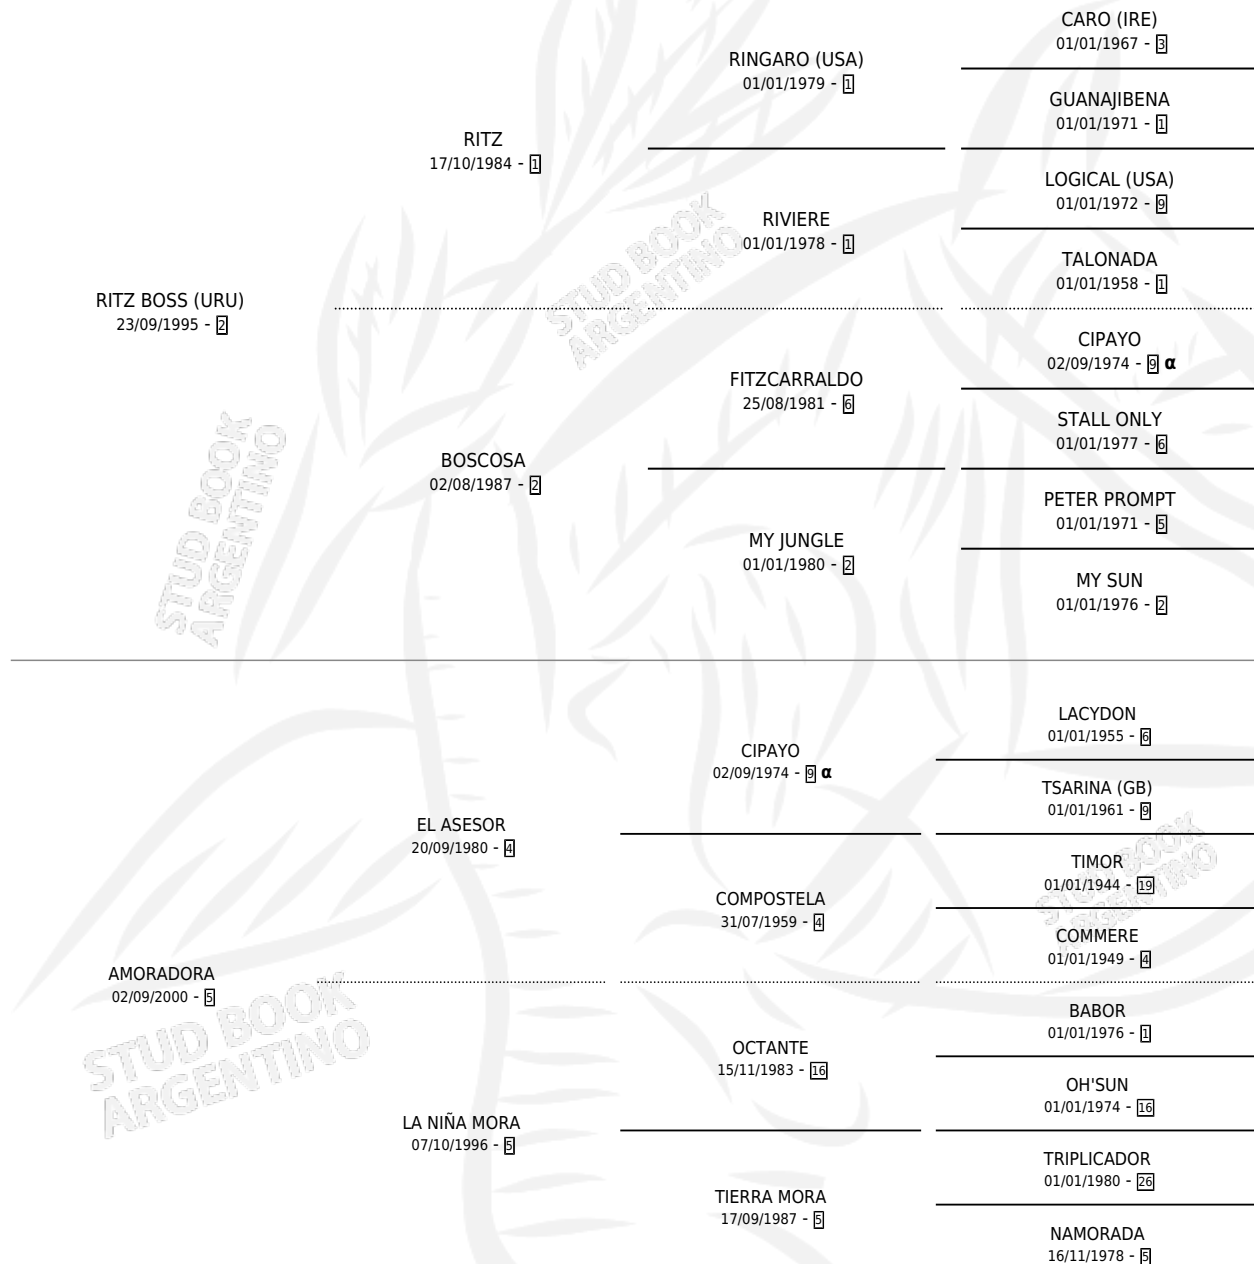

VITANTONIO

por RITZ BOSS (URU) y AMORADORA por EL ASESOR

Argentina · Macho · Tordillo · SP · 27/08/2006
Familia 5-c · Volumen 39

ESTADO

TIPIFICACIÓN SANGUÍNEA	X
TIPIFICACIÓN POR ADN	✓
PASAPORTE	✓
IDENTIFICACIÓN POR MICROCHIP	X
REPRODUCTOR	X

Lugar de nacimiento: Lindor

Criador: Lindor

PEDIGREE

INBREEDING : α

CAMPAÑA

Solo carreras oficiales de Argentina

POR EDAD

EDAD	CC	1°	2°	3°	4°	5°	NP	CLC	CLG	CLCG1	CLGG1	IMPORTE	GANANCIA / CC
4 AÑOS	4	0	2	0	1	0	1	0	0	0	0	\$21,300	\$5,325
5 AÑOS	7	0	4	2	1	0	0	0	0	0	0	\$48,950	\$6,993
6 AÑOS	2	0	0	0	0	0	2	0	0	0	0	\$0	\$0
TOTALES	13	0	6	2	2	0	3	0	0	0	0	\$70,250	\$5,404
%		0.0%	46.2%	15.4%	15.4%	0.0%	23.1%	0.0%	0.0%	0.0%	0.0%		

Placés en San Isidro y Palermo en 13 carreras disputadas.

POR DISTANCIA

HIPODROMO	CC	1°	2°	3°	4°	5°	NP	CLC	CLG	CLCG1	CLGG1	IMPORTE
LA PUNTA	2	0	0	0	0	0	2	0	0	0	0	\$0
1400 MTS	1	0	0	0	0	0	1	0	0	0	0	\$0
1200 MTS	1	0	0	0	0	0	1	0	0	0	0	\$0
PALERMO	6	0	4	2	0	0	0	0	0	0	0	\$46,600
1400 MTS	5	0	4	1	0	0	0	0	0	0	0	\$41,600
1200 MTS	1	0	0	1	0	0	0	0	0	0	0	\$5,000
SAN ISIDRO	5	0	2	0	2	0	1	0	0	0	0	\$23,650
1400 MTS	1	0	0	0	1	0	0	0	0	0	0	\$2,350
1200 MTS	3	0	2	0	0	0	1	0	0	0	0	\$18,900
1100 MTS	1	0	0	0	1	0	0	0	0	0	0	\$2,400