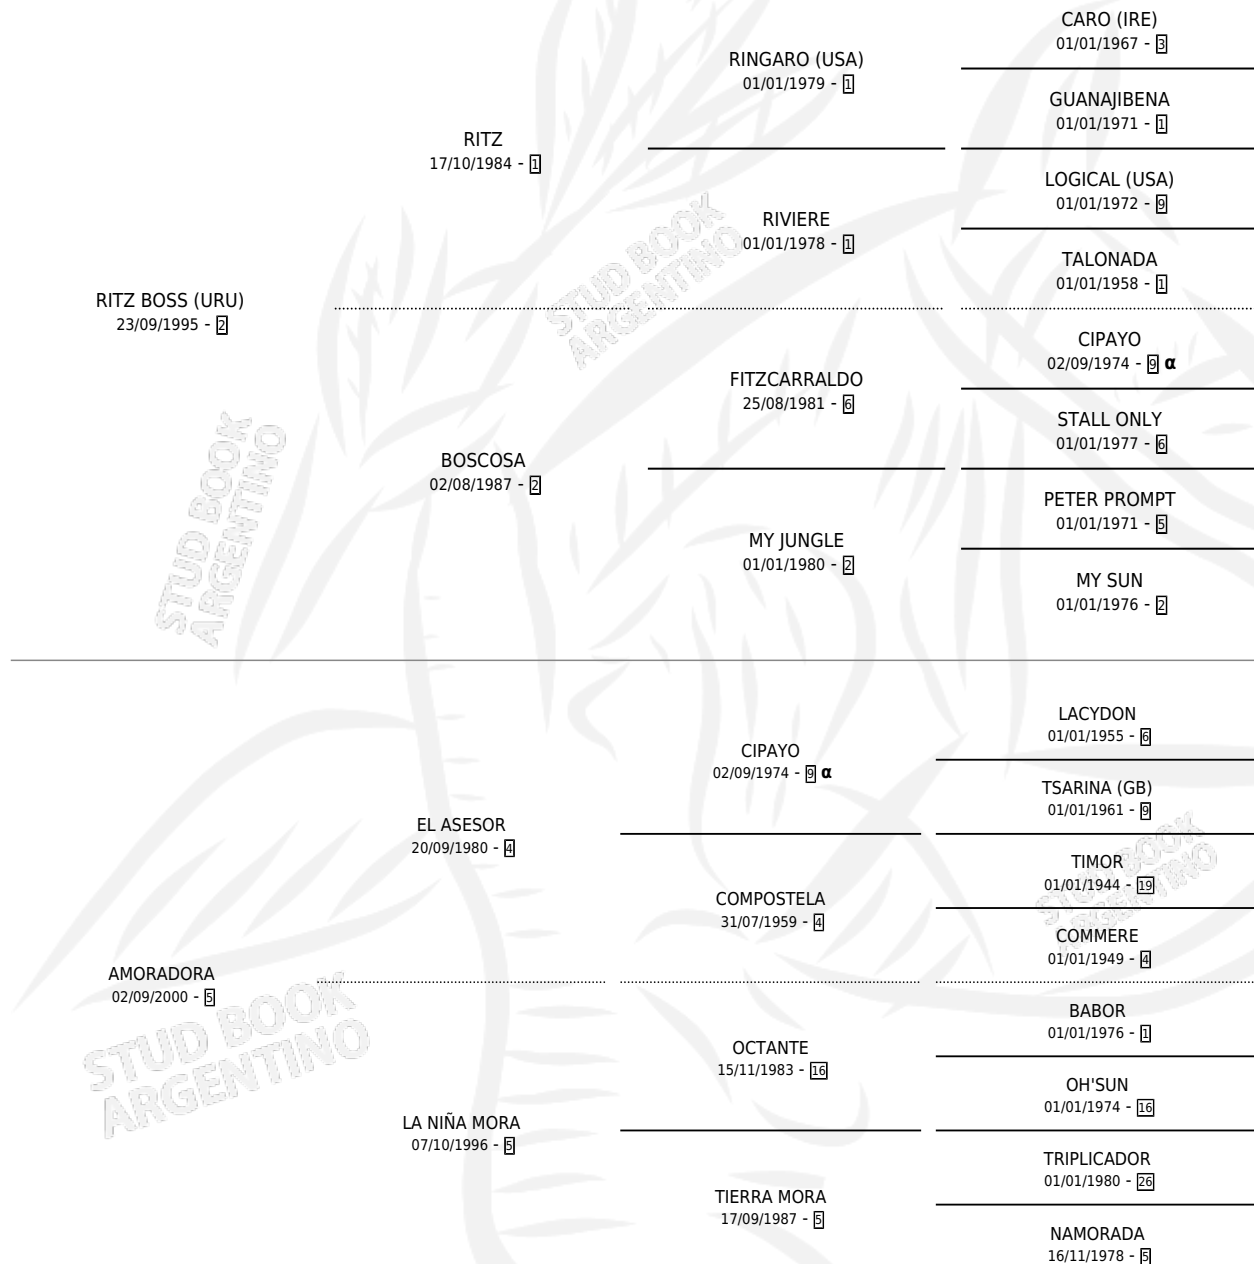

## ESTADO

TIPIFICACIÓN SANGUÍNEA	X
TIPIFICACIÓN POR ADN	✓
PASAPORTE	✓
IDENTIFICACIÓN POR MICROCHIP	X
REPRODUCTOR	X

**Lugar de nacimiento:** Lindor

**Criador:** Lindor

## PEDIGREE

INBREEDING :  $\alpha$

Placés en San Isidro y Palermo en 13 carreras disputadas.

POR DISTANCIA

HIPODROMO	CC	1°	2°	3°	4°	5°	NP	CLC	CLG	CLCG1	CLGG1	IMPORTE
<b>LA PUNTA</b>	2	0	0	0	0	0	2	0	0	0	0	\$0
1400 MTS	1	0	0	0	0	0	1	0	0	0	0	\$0
1200 MTS	1	0	0	0	0	0	1	0	0	0	0	\$0
<b>PALERMO</b>	6	0	4	2	0	0	0	0	0	0	0	\$46,600
1400 MTS	5	0	4	1	0	0	0	0	0	0	0	\$41,600
1200 MTS	1	0	0	1	0	0	0	0	0	0	0	\$5,000
<b>SAN ISIDRO</b>	5	0	2	0	2	0	1	0	0	0	0	\$23,650
1400 MTS	1	0	0	0	1	0	0	0	0	0	0	\$2,350
1200 MTS	3	0	2	0	0	0	1	0	0	0	0	\$18,900
1100 MTS	1	0	0	0	1	0	0	0	0	0	0	\$2,400