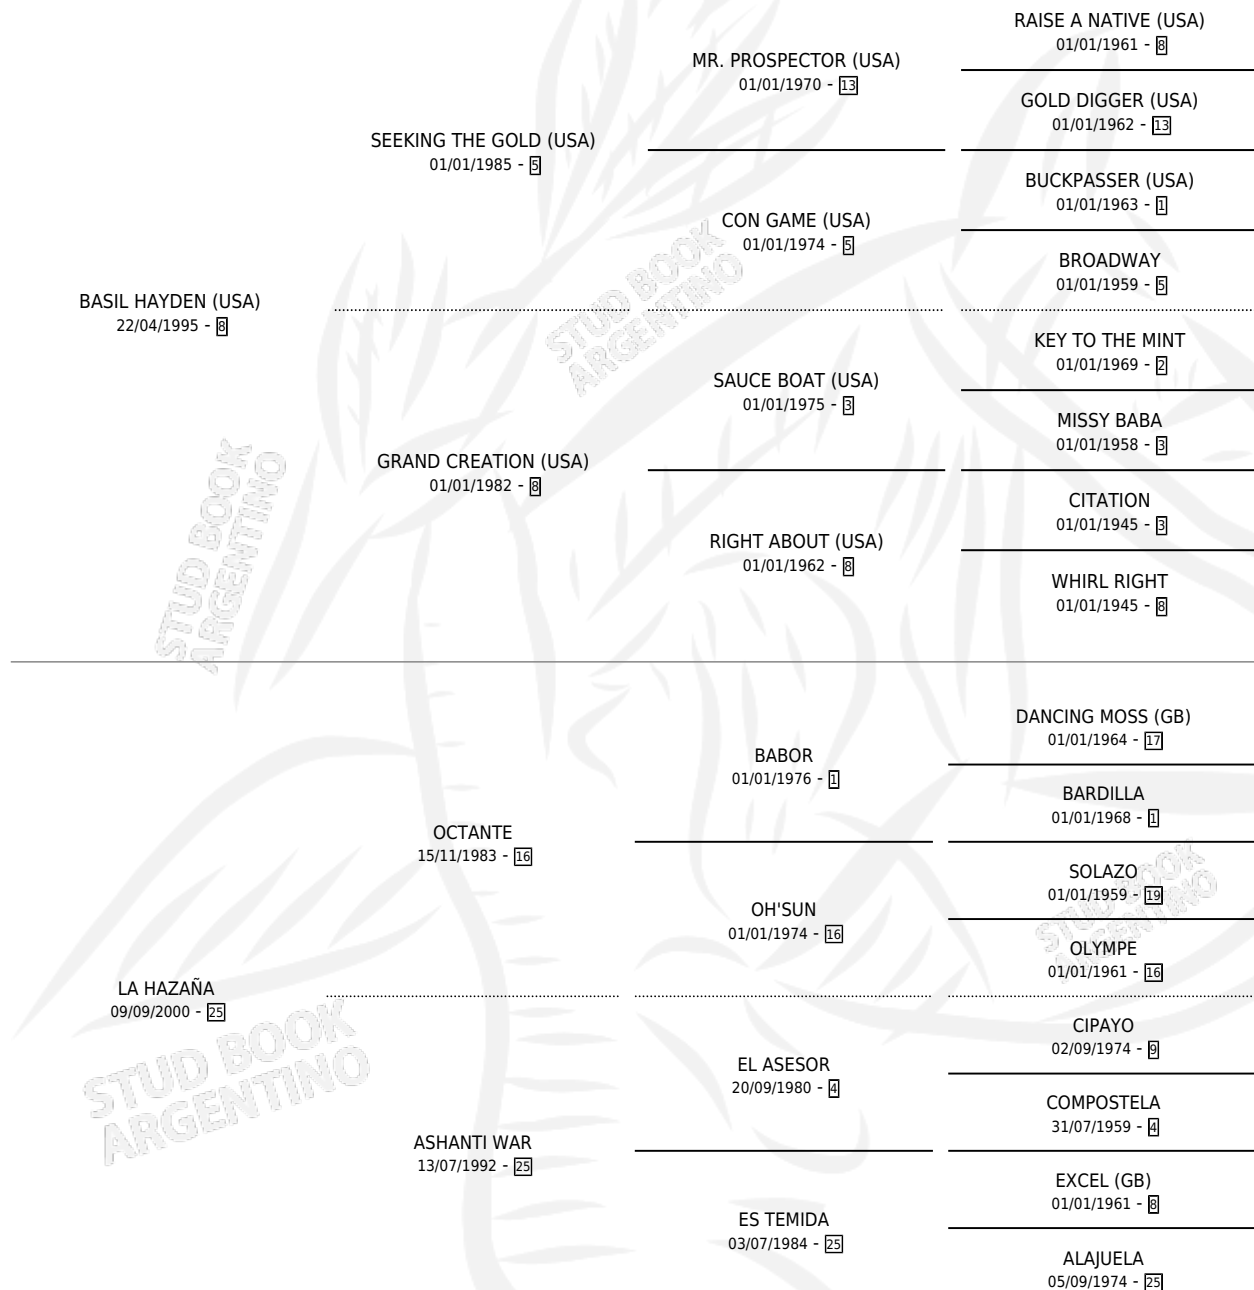

LA INTUICION

por **BASIL HAYDEN (USA)** y **LA HAZAÑA** por **OCTANTE**

Argentina · Hembra · Alazan · SP · 01/09/2006
Familia 25 · Volumen 39

ESTADO

TIPIFICACIÓN SANGUÍNEA	X
TIPIFICACIÓN POR ADN	✓
PASAPORTE	✓
IDENTIFICACIÓN POR MICROCHIP	X
REPRODUCTOR	✓

Lugar de nacimiento: Lindor
Criador: Lindor

~

HIJOS

	MACHOS	HEMBRAS
3 NACIERON	1	2
3 CORRIERON	1	2
2 GANARON	0	2
0 GANADORES CL	0 GANADORES GR	0 GANADORES G1

PEDIGREE