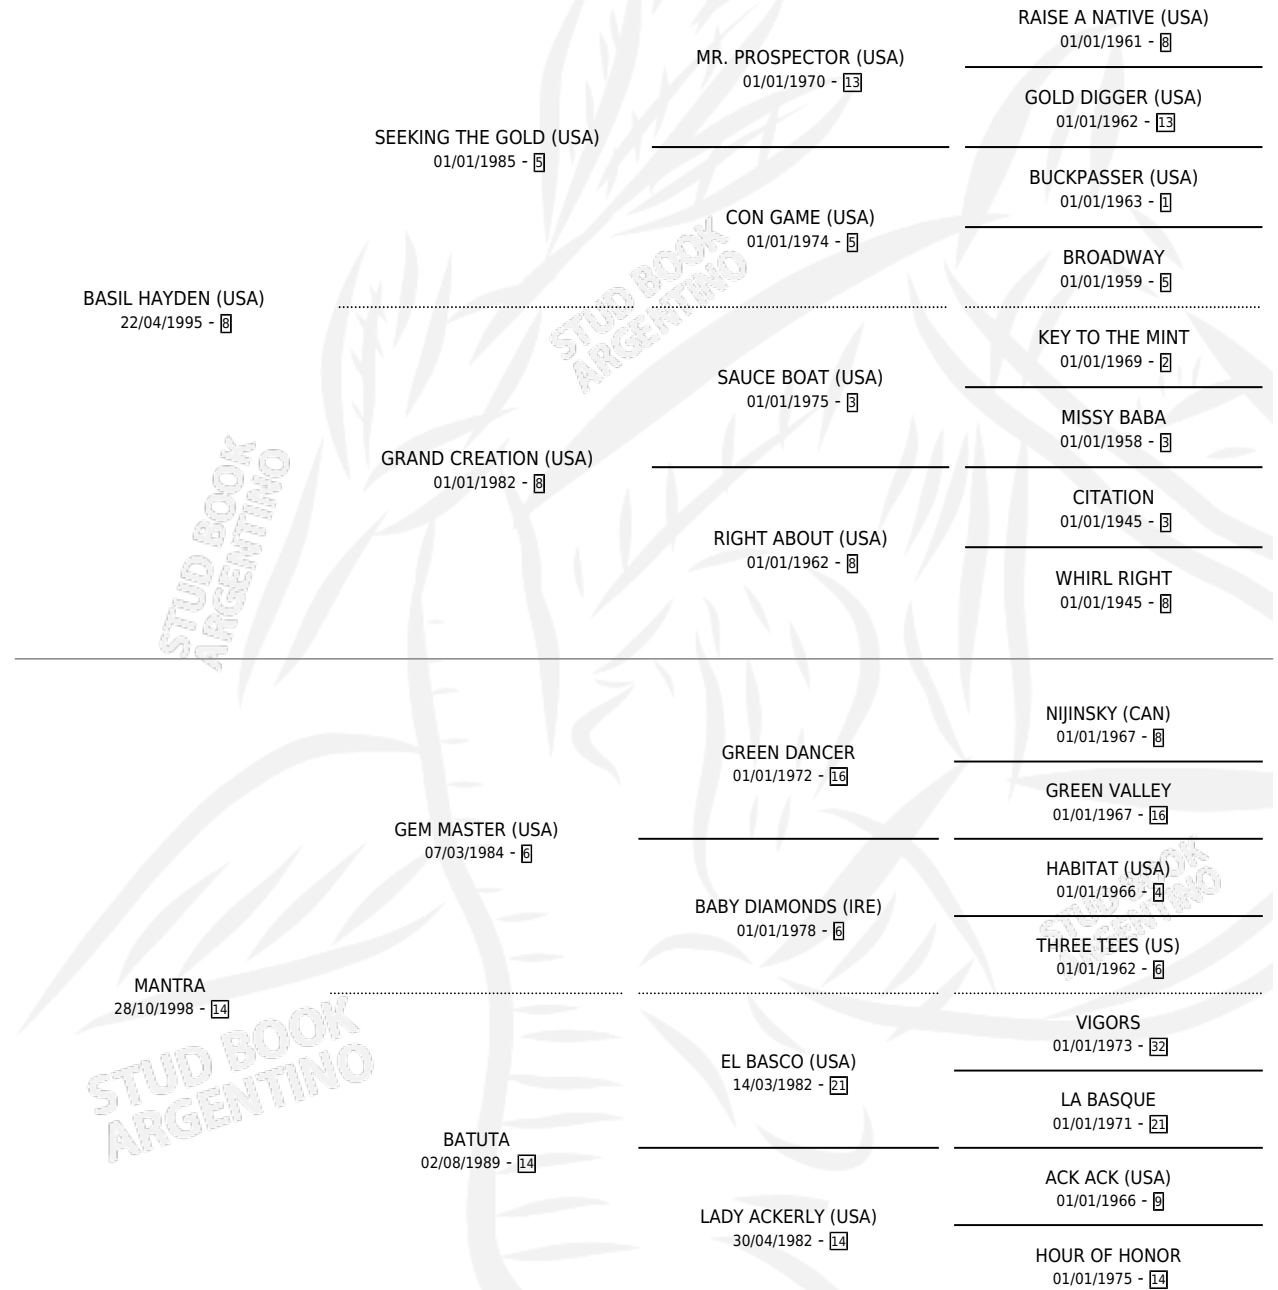

TRAFALFA

por **BASIL HAYDEN (USA)** y **MANTRA** por **GEM MASTER (USA)**

Argentina · Hembra · Alazan · SP · 24/08/2006
Familia 14-c · Volumen 39

ESTADO

TIPIFICACIÓN SANGUÍNEA	X
TIPIFICACIÓN POR ADN	✓
PASAPORTE	X
IDENTIFICACIÓN POR MICROCHIP	X
REPRODUCTOR	X

Lugar de nacimiento: Lindor
Criador: Lindor

PEDIGREE

TRAFALFA

Datos oficiales del Stud Book Argentino

Documento generado el 10/07/2025

studbook.org.ar