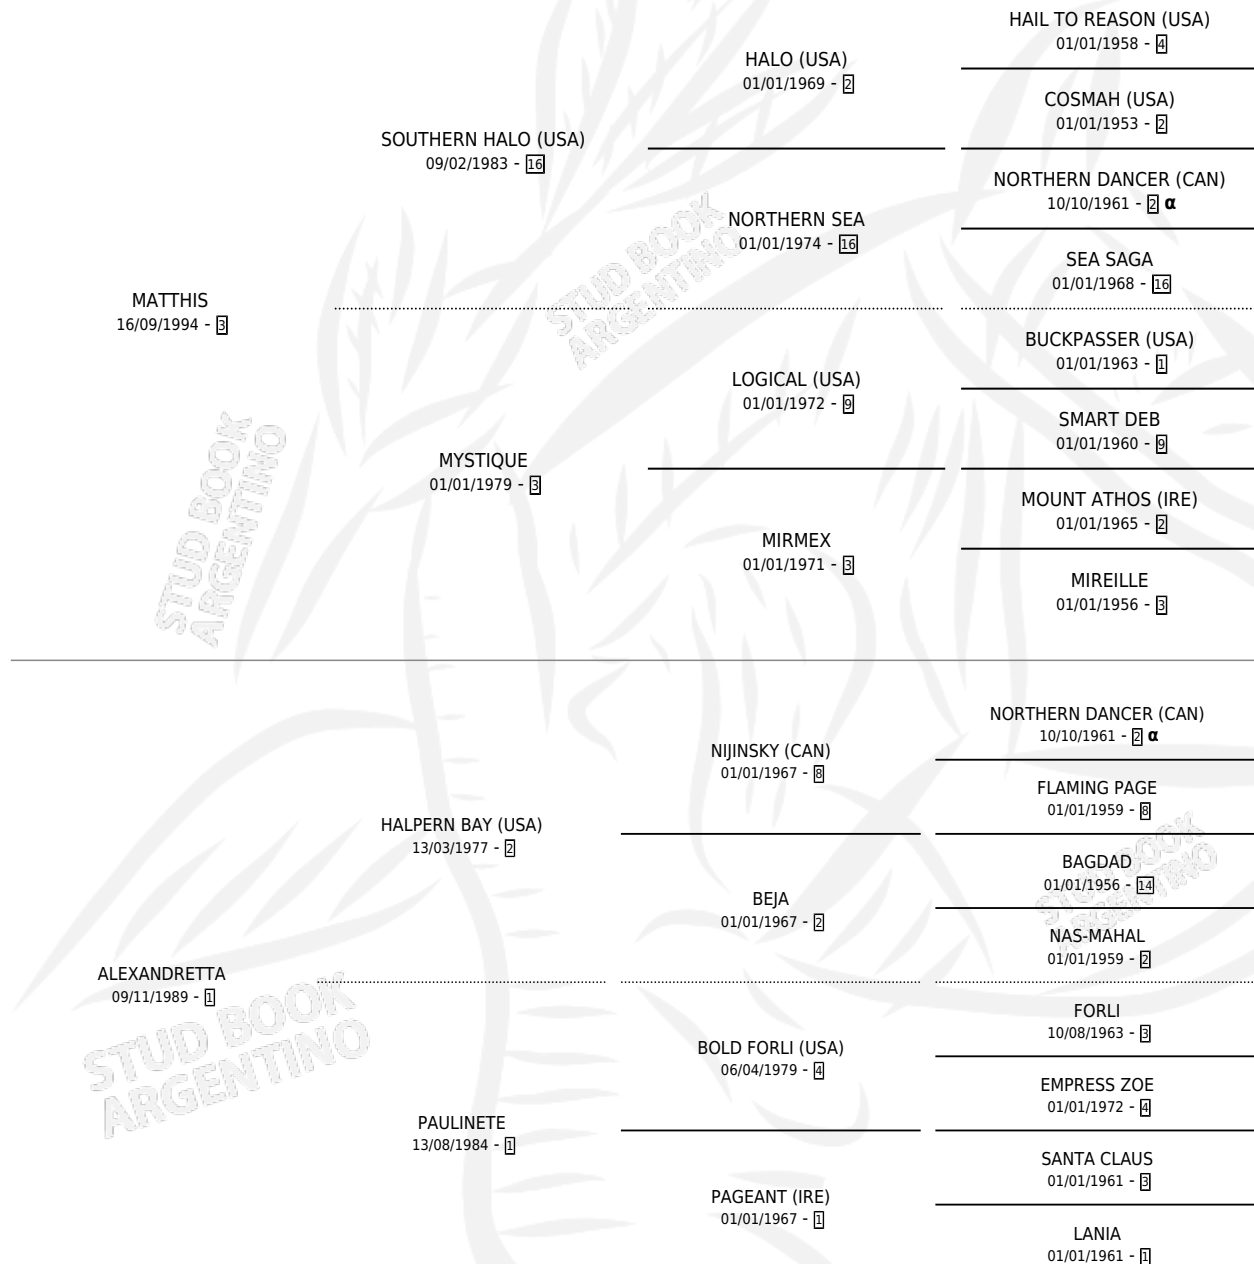

PINTO ALEJANDRO

por MATTHIS y ALEXANDRETTA por HALPERN BAY (USA)

Argentina · Macho · Alazan · SP · 04/11/2006
Familia 1 · Volumen 39

ESTADO

TIPIFICACIÓN SANGUÍNEA	X
TIPIFICACIÓN POR ADN	✓
PASAPORTE	X
IDENTIFICACIÓN POR MICROCHIP	X
REPRODUCTOR	X

Lugar de nacimiento: Vadarkblar

Criador: Vadarkblar

PEDIGREE

INBREEDING : α

PINTO ALEJANDRO

Datos oficiales del Stud Book Argentino

Documento generado el 04/05/2026

studbook.org.ar