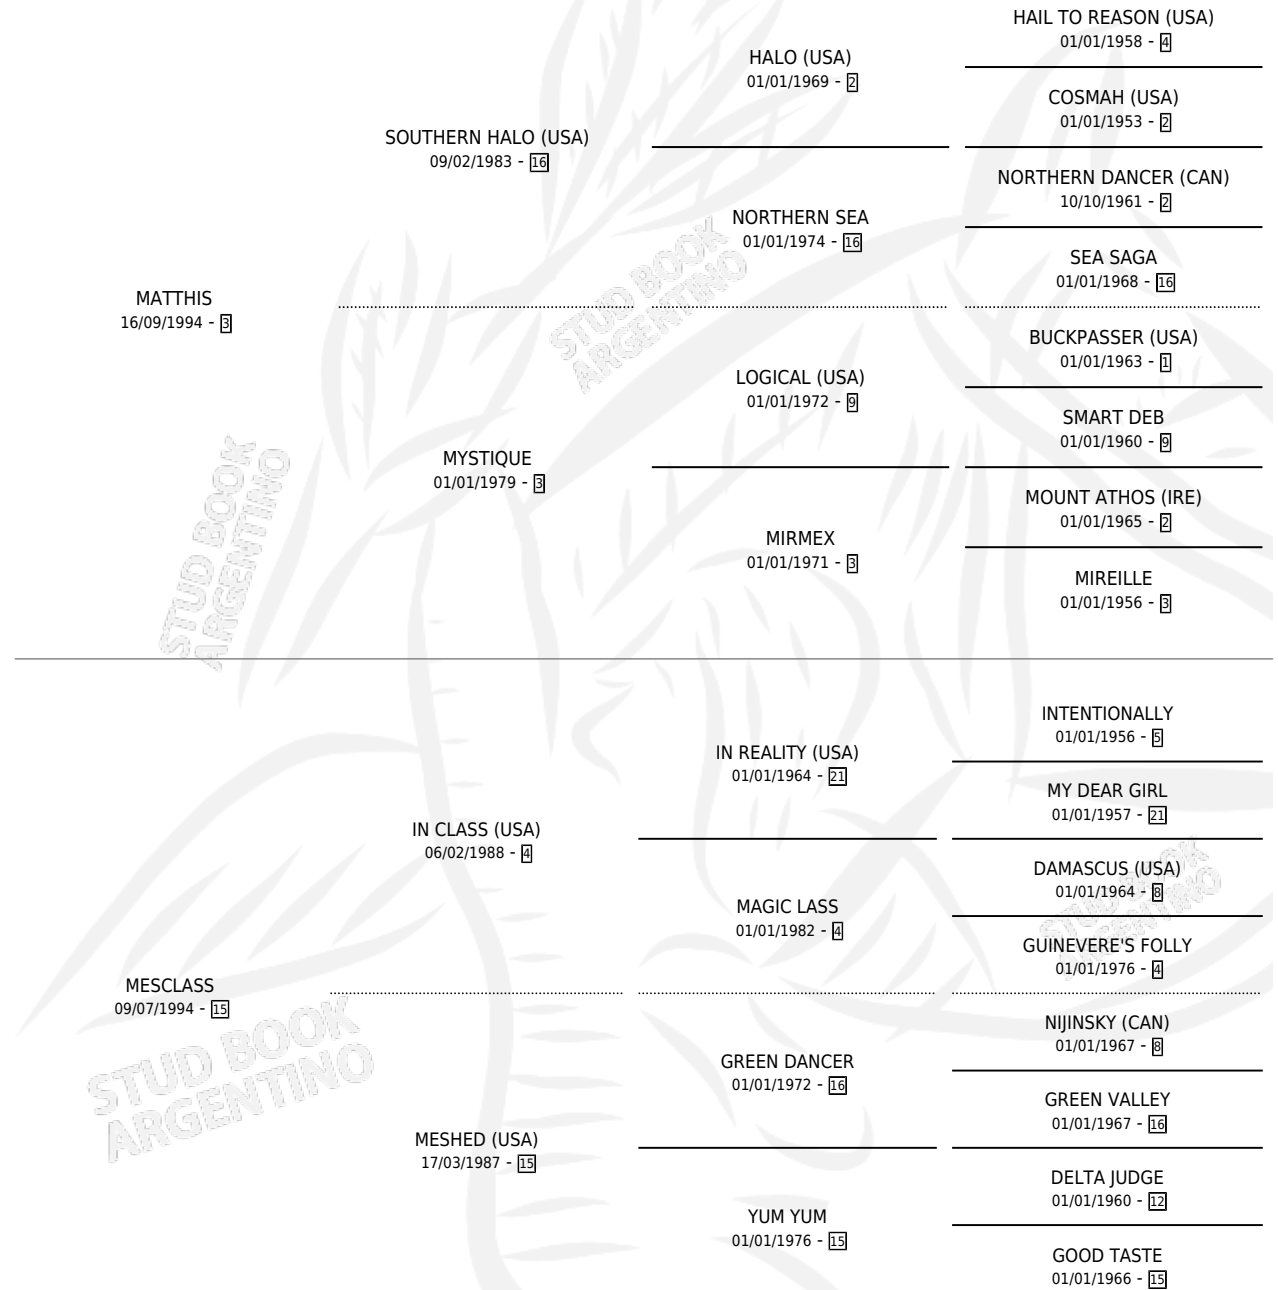

PINTO CLASE

por MATTHIS y MESCLASS por IN CLASS (USA)

Argentina · Macho · Zaino · SP · 26/10/2006
Familia 15-d · Volumen 39

ESTADO

TIPIFICACIÓN SANGUÍNEA	X
TIPIFICACIÓN POR ADN	✓
PASAPORTE	X
IDENTIFICACIÓN POR MICROCHIP	X
REPRODUCTOR	X

Lugar de nacimiento: Vadarkblar

Criador: Vadarkblar

PEDIGREE

PINTO CLASE

Datos oficiales del Stud Book Argentino

Documento generado el 06/05/2026

studbook.org.ar