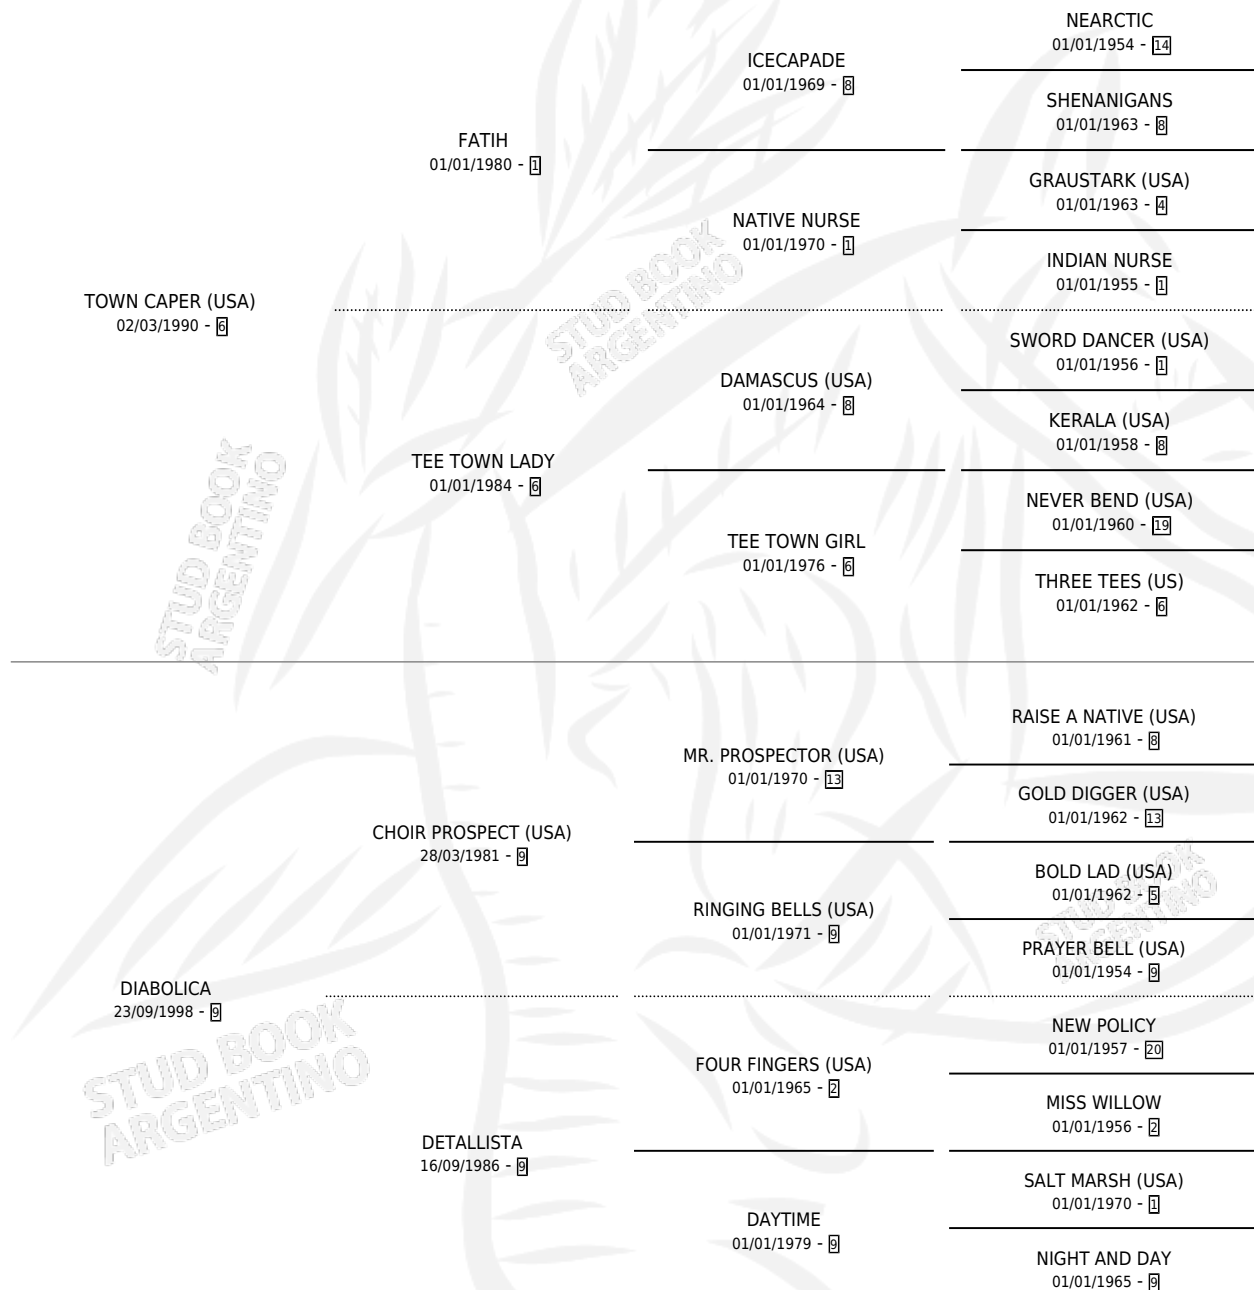

TOWN DIABLO

por TOWN CAPER (USA) y DIABOLICA por CHOIR PROSPECT (USA)

Argentina · Macho · Zaino Colorado · SP · 19/09/2006
Familia 9-g · Volumen 39

ESTADO

TIPIFICACIÓN SANGUÍNEA	X
TIPIFICACIÓN POR ADN	✓
PASAPORTE	✓
IDENTIFICACIÓN POR MICROCHIP	X
REPRODUCTOR	X

Lugar de nacimiento: Euzkadi
Criador: Euzkadi

PEDIGREE