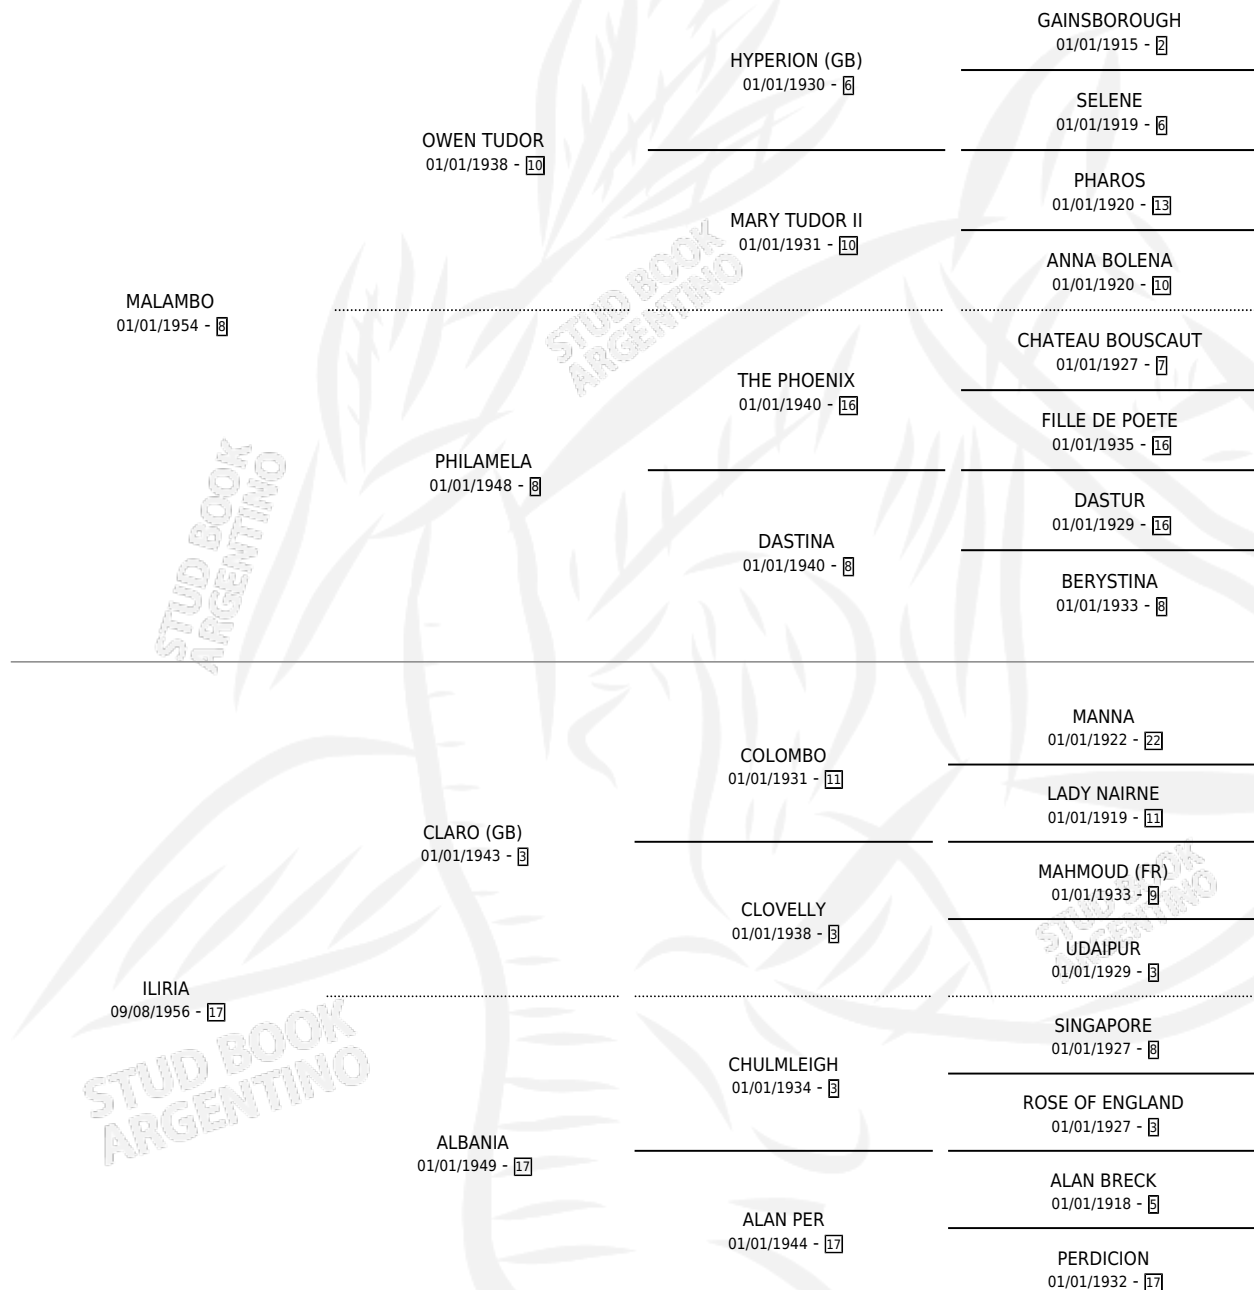

LA BAMBA

por MALAMBO y ILIRIA por CLARO (GB)

Argentina · Hembra · Zaino Negro · SP · 06/09/1975
Familia 17-c · Volumen 29

ESTADO

TIPIFICACIÓN SANGUÍNEA	X
TIPIFICACIÓN POR ADN	X
PASAPORTE	X
IDENTIFICACIÓN POR MICROCHIP	X
REPRODUCTOR	✓

Lugar de nacimiento: Campo particular

Criador: Sin dato

~

HIJOS

	MACHOS	HEMBRAS
8 NACIERON	2	6
5 CORRIERON	1	4
4 GANARON	1	3
0 GANADORES CL	0 GANADORES GR	0 GANADORES G1

PEDIGREE

CAMPAÑA

Solo carreras oficiales de Argentina