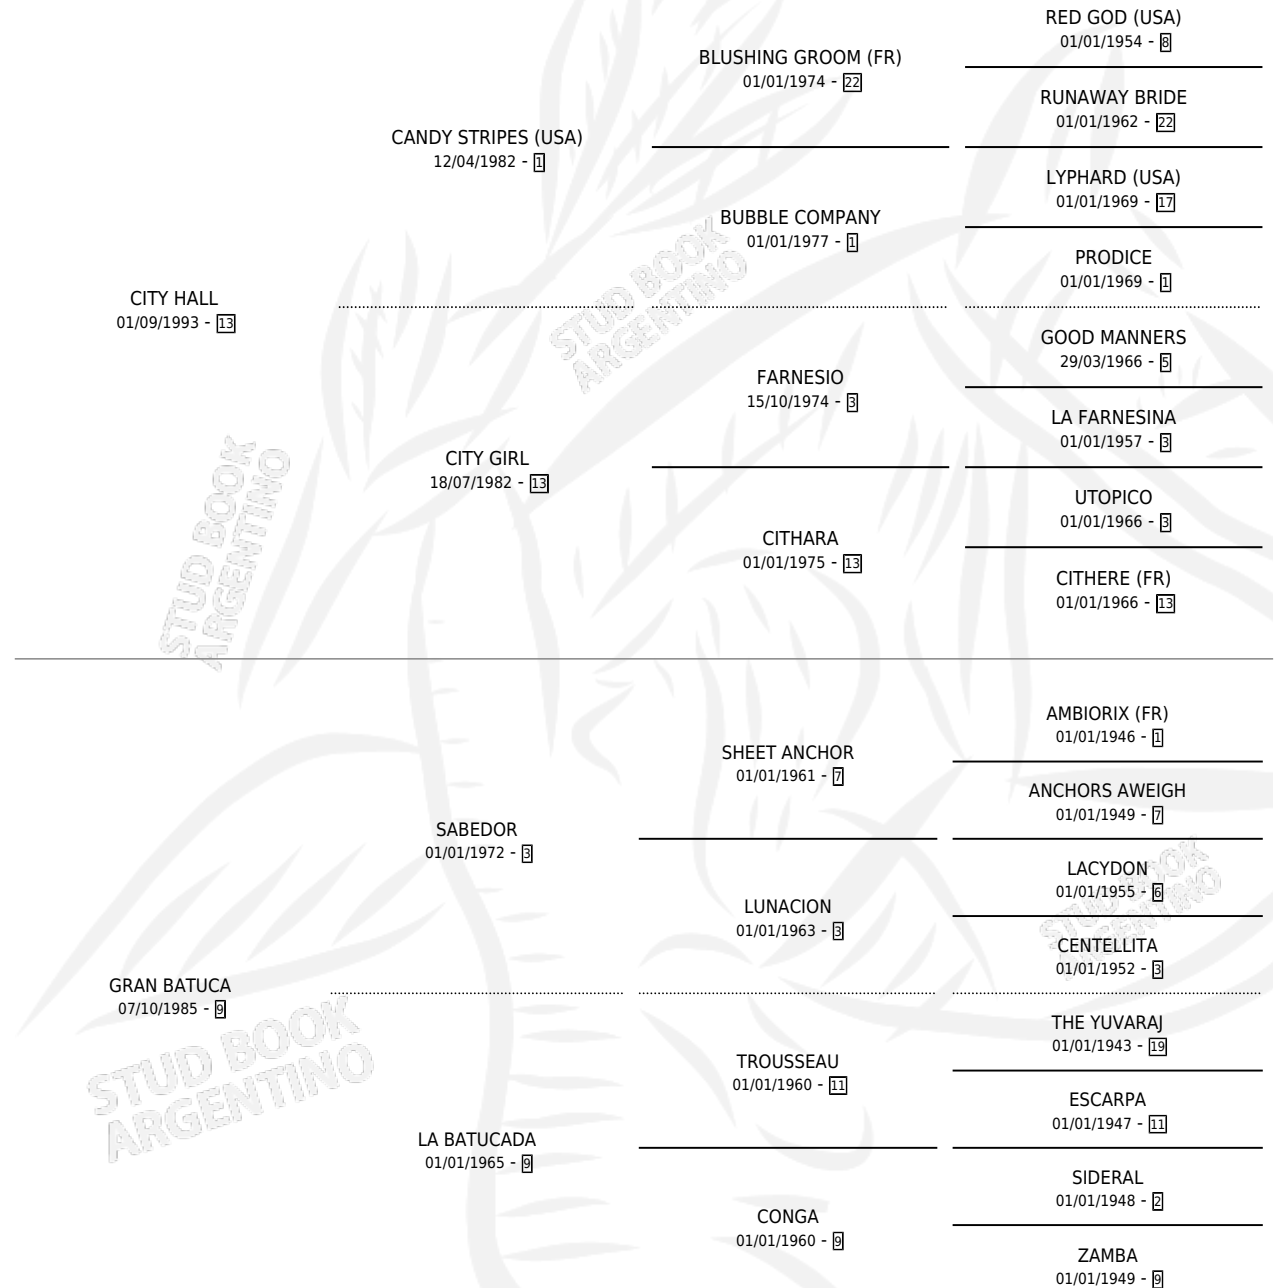

CASI CITY

por CITY HALL y GRAN BATUCA por SABEDOR

Argentina · Hembra · Zaino · SP · 16/10/2006
Familia 9-g · Volumen 39

ESTADO

TIPIFICACIÓN SANGUÍNEA	X
TIPIFICACIÓN POR ADN	✓
PASAPORTE	✓
IDENTIFICACIÓN POR MICROCHIP	X
REPRODUCTOR	✓

Lugar de nacimiento: Ana Luis

Criador: Ana Luis

~

HIJOS

	MACHOS	HEMBRAS
4 NACIERON	1	3
2 CORRIERON	1	1

SIN ACTUACIONES

PEDIGREE

CAMPAÑA

Solo carreras oficiales de Argentina

POR EDAD

EDAD	CC	1°	2°	3°	4°	5°	NP	CLC	CLG	CLCG1	CLGG1	IMPORTE	GANANCIA / CC
5 AÑOS	1	0	0	0	0	0	1	0	0	0	0	\$0	\$0
TOTALES	1	0	0	0	0	0	1	0	0	0	0	\$0	\$0
%		0.0%	0.0%	0.0%	0.0%	0.0%	100%	0.0%	0.0%	0.0%	0.0%		