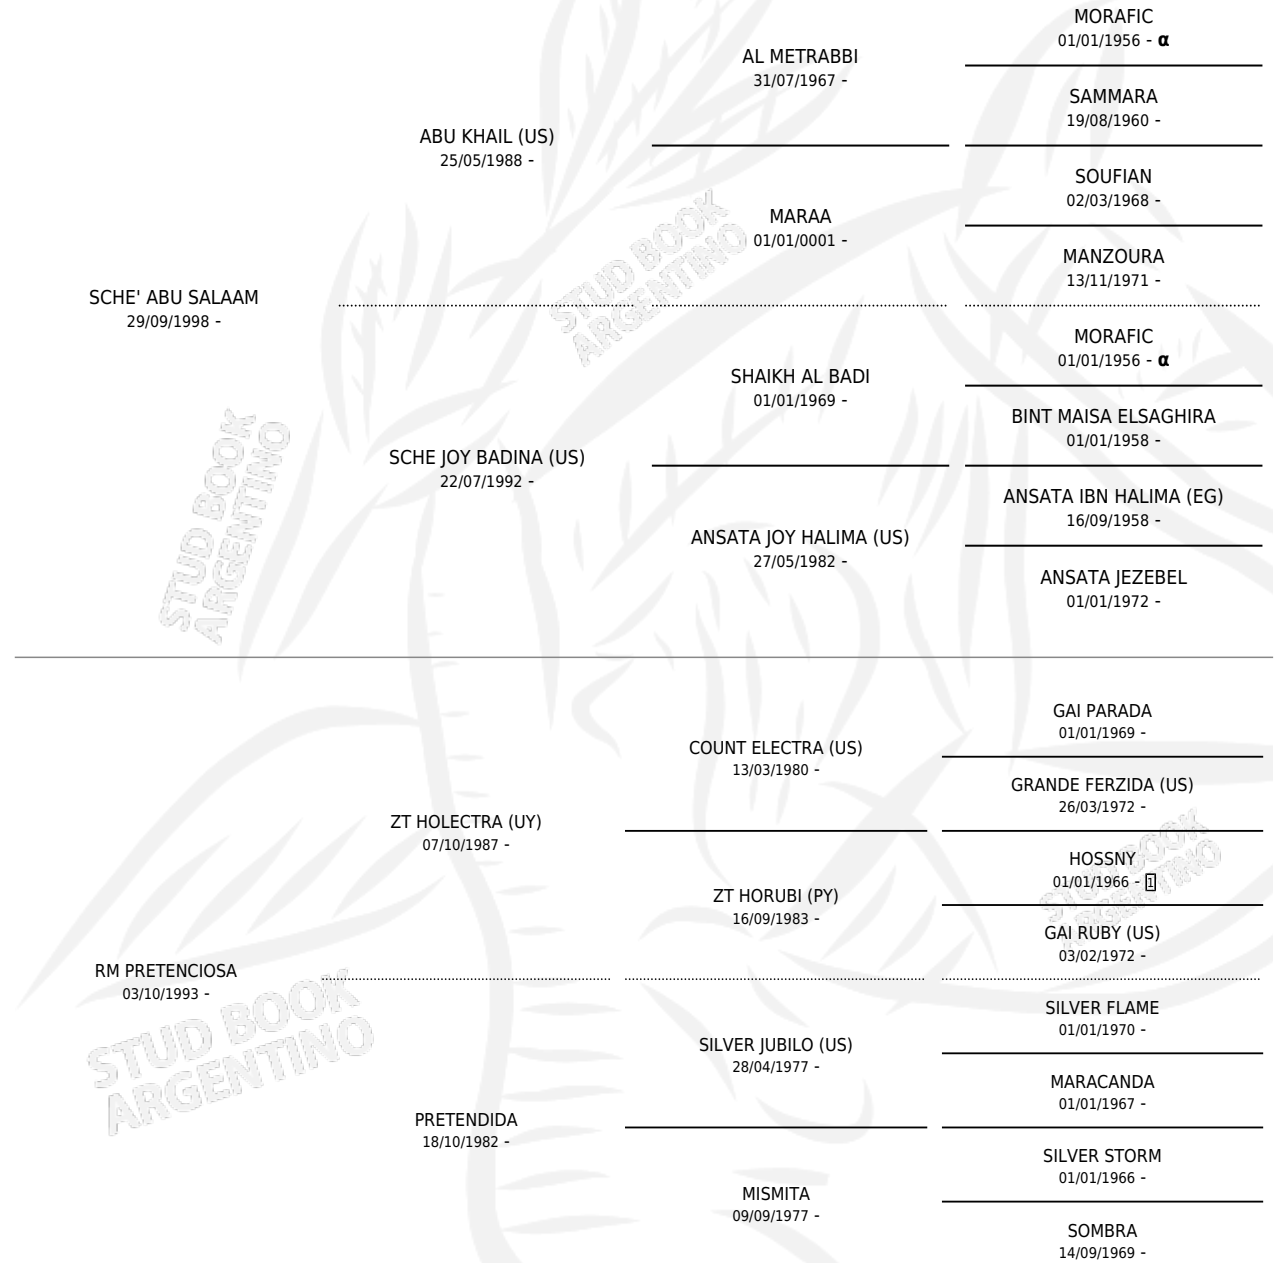

RM PRUDENCIA

por SCHE' ABU SALAAM y RM PRETENCIOSA por ZT HOLECTRA (UY)

Argentina · Hembra · Zaino o Tordillo · AP · 23/10/2006
Familia · Volumen 39

ESTADO

TIPIFICACIÓN SANGUÍNEA	X
TIPIFICACIÓN POR ADN	X
PASAPORTE	X
IDENTIFICACIÓN POR MICROCHIP	X
REPRODUCTOR	X

Lugar de nacimiento: Mari-huincul

Criador: Mari-huincul

PEDIGREE

INBREEDING : α

RM PRUDENCIA

Datos oficiales del Stud Book Argentino

Documento generado el 03/05/2026

studbook.org.ar