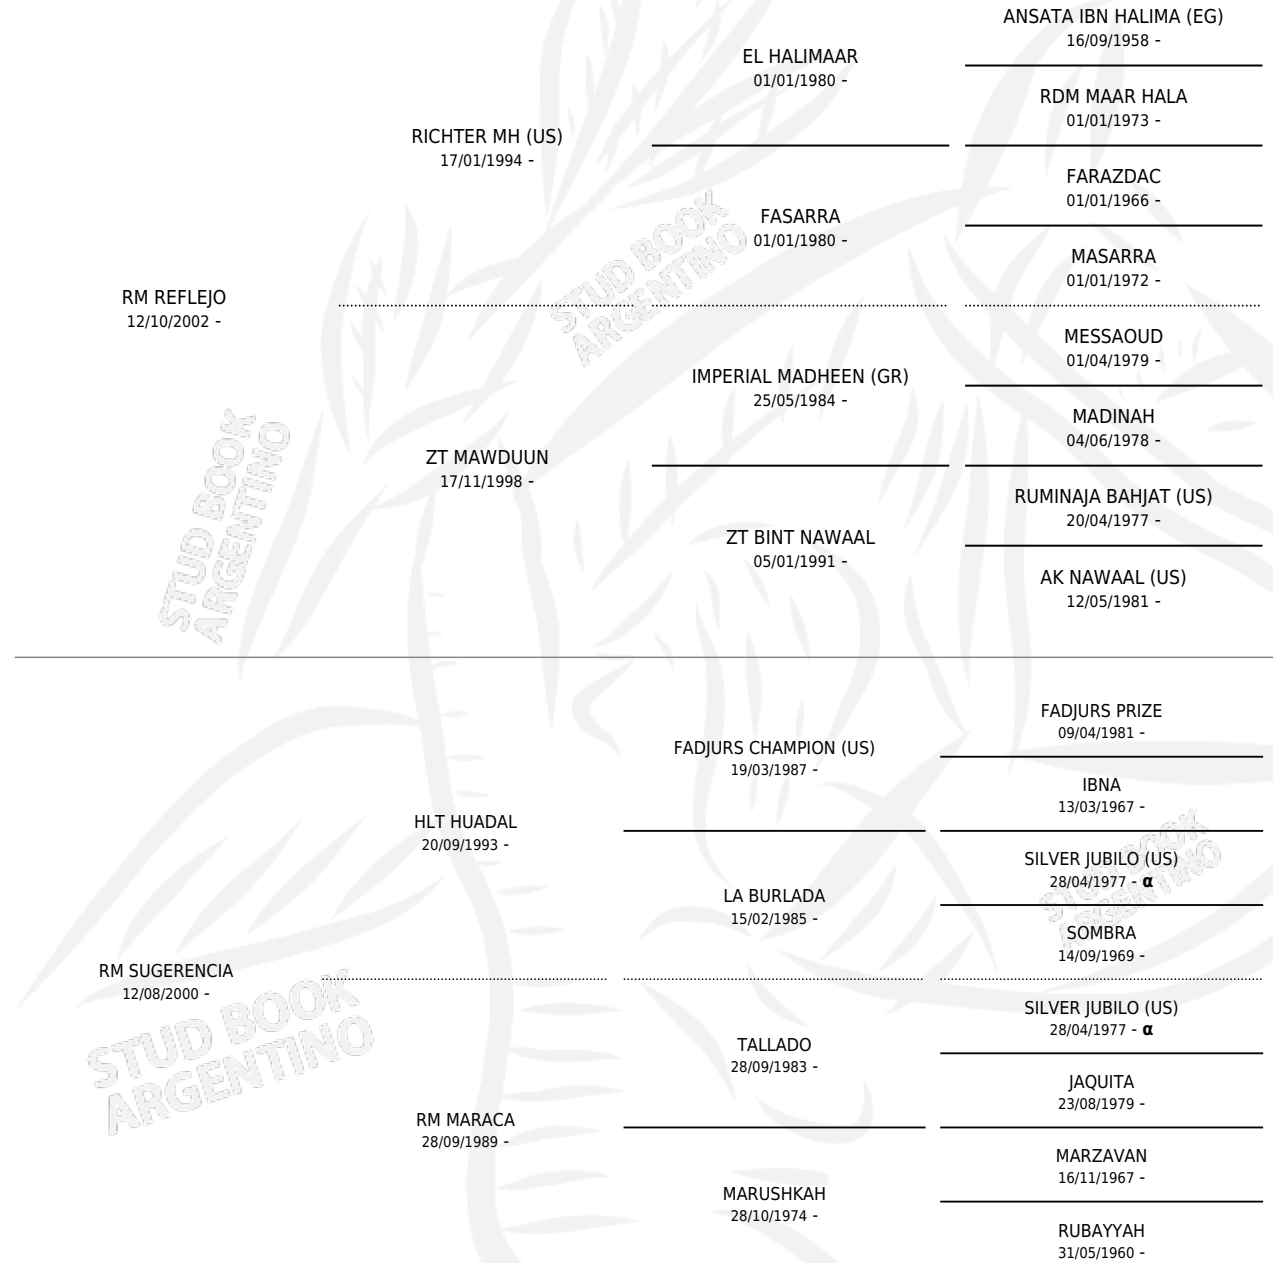

LT BOGAVANTE

por RM REFLEJO y RM SUGERENCIA por HLT HUADAL

Argentina · Macho · Zaino o Tordillo · AP · 29/10/2006
Familia · Volumen 39

ESTADO

TIPIFICACIÓN SANGUÍNEA	X
TIPIFICACIÓN POR ADN	X
PASAPORTE	X
IDENTIFICACIÓN POR MICROCHIP	X
REPRODUCTOR	X

Lugar de nacimiento: Mari-huincul

Criador: Sin dato

PEDIGREE

INBREEDING : α

LT BOGAVANTE

Datos oficiales del Stud Book Argentino

Documento generado el 12/05/2026

studbook.org.ar