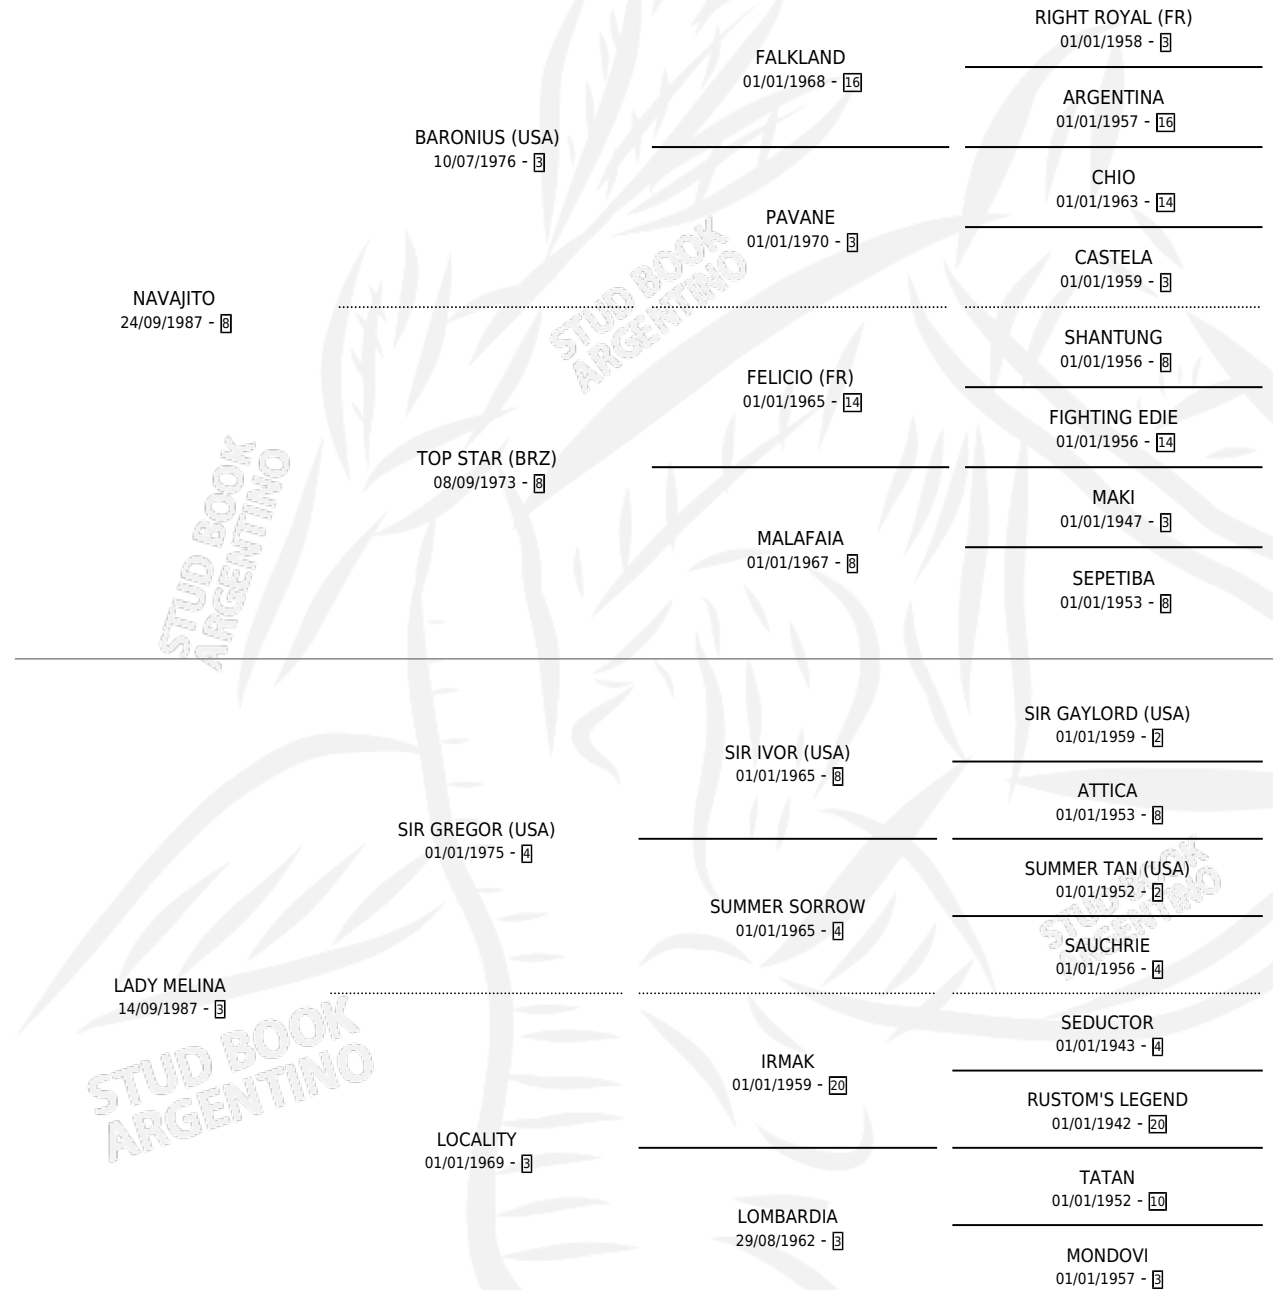

ANDA LINDA

por NAVAJITO y LADY MELINA por SIR GREGOR (USA)

Argentina · Hembra · Zaino · SP · 07/10/2006
Familia 3-f · Volumen 39

ESTADO

TIPIFICACIÓN SANGUÍNEA	X
TIPIFICACIÓN POR ADN	✓
PASAPORTE	✓
IDENTIFICACIÓN POR MICROCHIP	X
REPRODUCTOR	✓

Lugar de nacimiento: Linda Esperanza

Criador: Elias Pedro Nestor

PEDIGREE

CAMPAÑA

Solo carreras oficiales de Argentina

POR EDAD

EDAD	CC	1°	2°	3°	4°	5°	NP	CLC	CLG	CLCG1	CLGG1	IMPORTE	GANANCIA / CC
3 AÑOS	4	0	0	0	0	0	4	0	0	0	0	\$0	\$0
TOTALES	4	0	0	0	0	0	4	0	0	0	0	\$0	\$0
%		0.0%	0.0%	0.0%	0.0%	0.0%	100%	0.0%	0.0%	0.0%	0.0%		