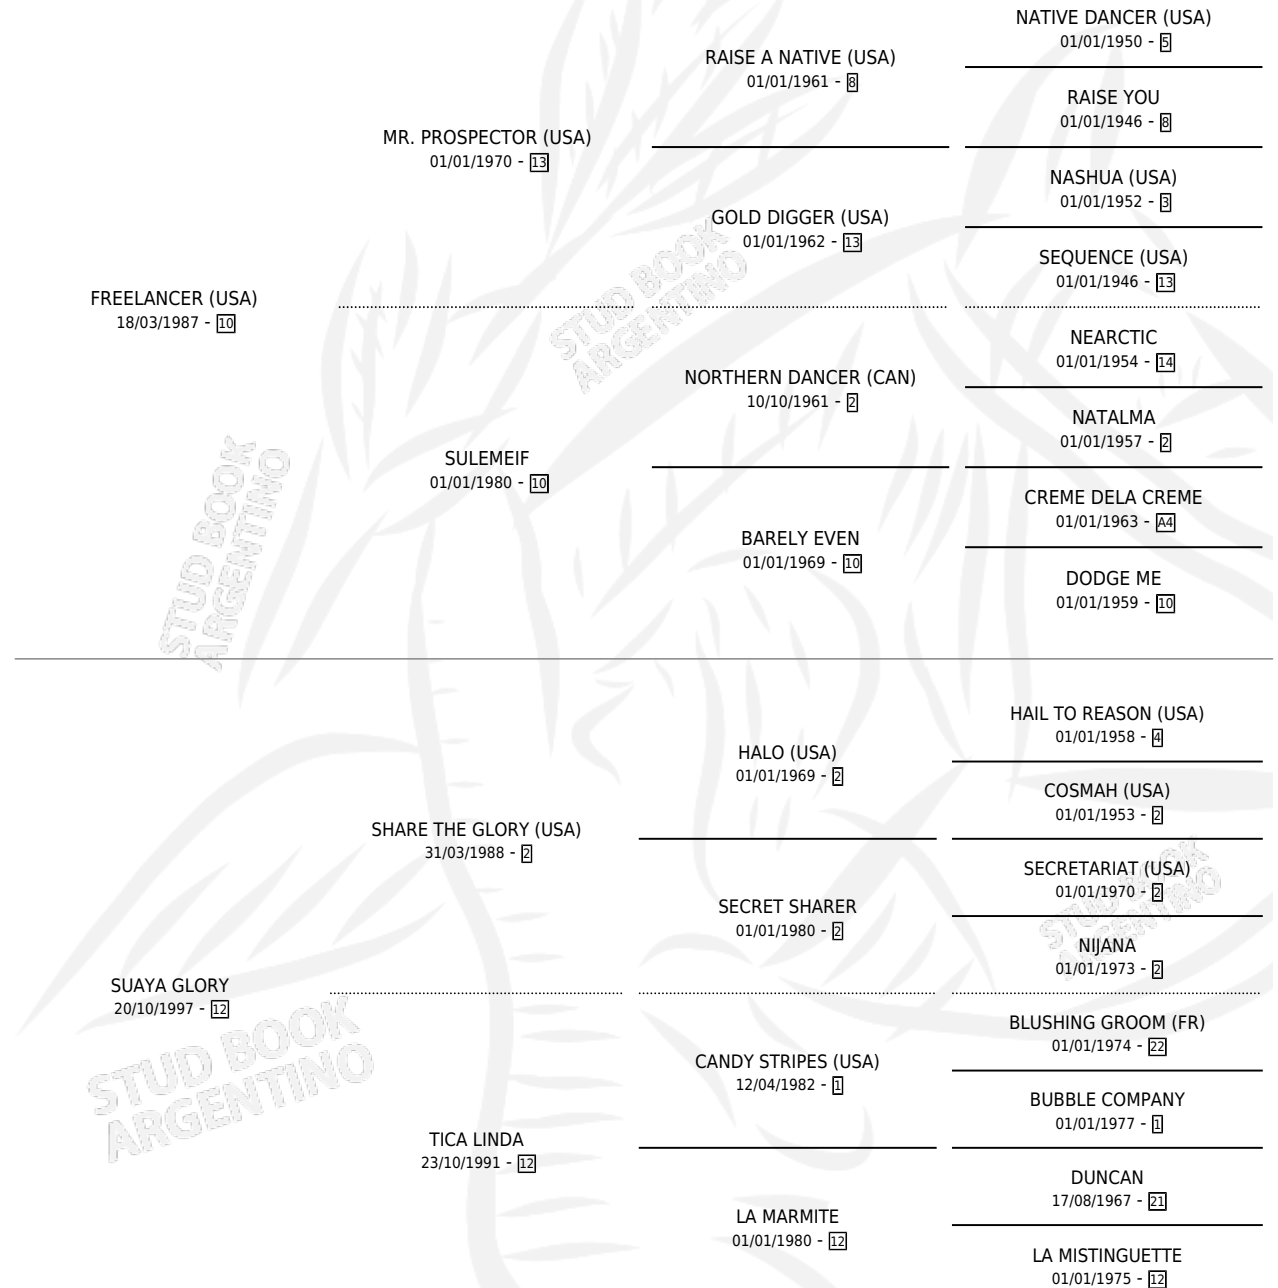

FREE GLORY

por **FREELANCER (USA)** y **SUAYA GLORY** por **SHARE THE GLORY (USA)**

Argentina · Macho · Zaino · SP · 16/10/2006
Familia 12-d · Volumen 39

ESTADO

TIPIFICACIÓN SANGUÍNEA	X
TIPIFICACIÓN POR ADN	✓
PASAPORTE	✓
IDENTIFICACIÓN POR MICROCHIP	X
REPRODUCTOR	X

Lugar de nacimiento: Santa Ana
Criador: Herrera Olga Margarita Ovanessoff

PEDIGREE

CAMPAÑA

Solo carreras oficiales de Argentina

POR EDAD

EDAD	CC	1°	2°	3°	4°	5°	NP	CLC	CLG	CLCG1	CLGG1	IMPORTE	GANANCIA / CC
5 AÑOS	2	0	0	0	0	0	2	0	0	0	0	\$0	\$0
6 AÑOS	3	1	0	0	0	0	2	0	0	0	0	\$24,000	\$8,000
TOTALES	5	1	0	0	0	0	4	0	0	0	0	\$24,000	\$4,800
%		20.0%	0.0%	0.0%	0.0%	0.0%	80.0%	0.0%	0.0%	0.0%	0.0%		