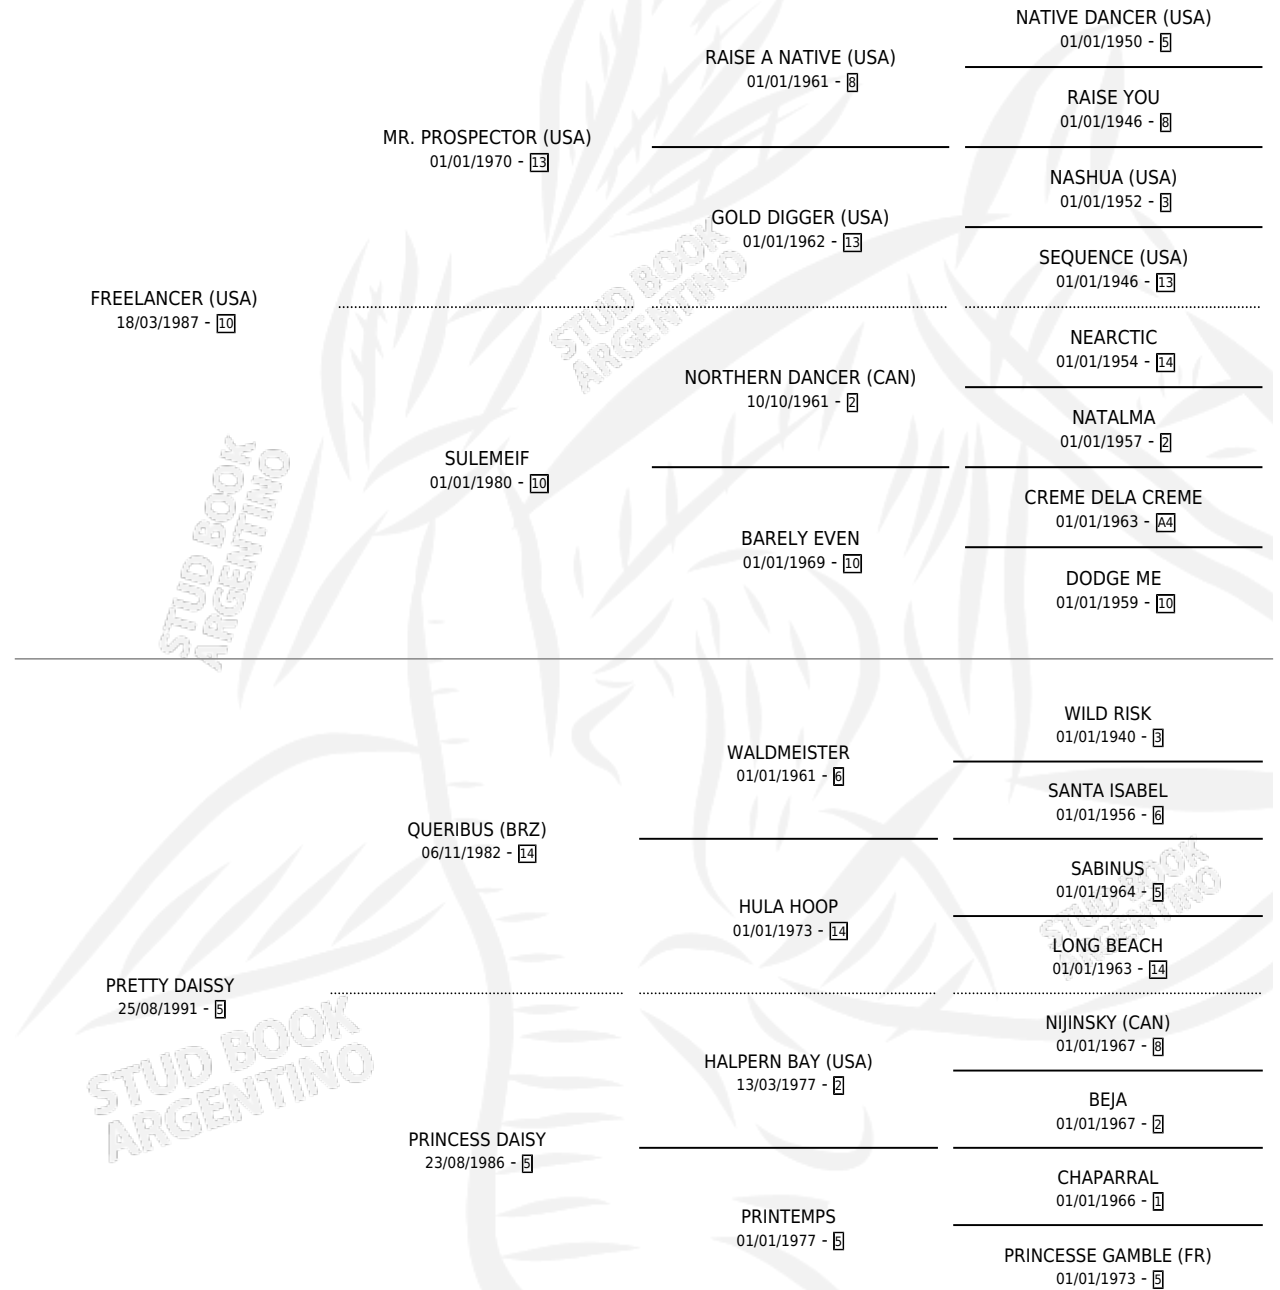

FREE ROMANTIC

por **FREELANCER (USA)** y **PRETTY DAISSY** por **QUERIBUS (BRZ)**

Argentina · Hembra · Zaino Colorado · SP · 16/10/2006
Familia 5-c · Volumen 39

ESTADO

TIPIFICACIÓN SANGUÍNEA	X
TIPIFICACIÓN POR ADN	✓
PASAPORTE	X
IDENTIFICACIÓN POR MICROCHIP	X
REPRODUCTOR	X

Lugar de nacimiento: Santa Ana

Criador: Iguacel Manuel Rodolfo, Iguacel Antonio Carlos y Iguacel Miguel Alfredo

PEDIGREE

CAMPAÑA

Solo carreras oficiales de Argentina

POR EDAD

EDAD	CC	1°	2°	3°	4°	5°	NP	CLC	CLG	CLCG1	CLGG1	IMPORTE	GANANCIA / CC
4 AÑOS	2	0	0	0	0	0	2	0	0	0	0	\$0	\$0
TOTALES	2	0	0	0	0	0	2	0	0	0	0	\$0	\$0
%		0.0%	0.0%	0.0%	0.0%	0.0%	100%	0.0%	0.0%	0.0%	0.0%		