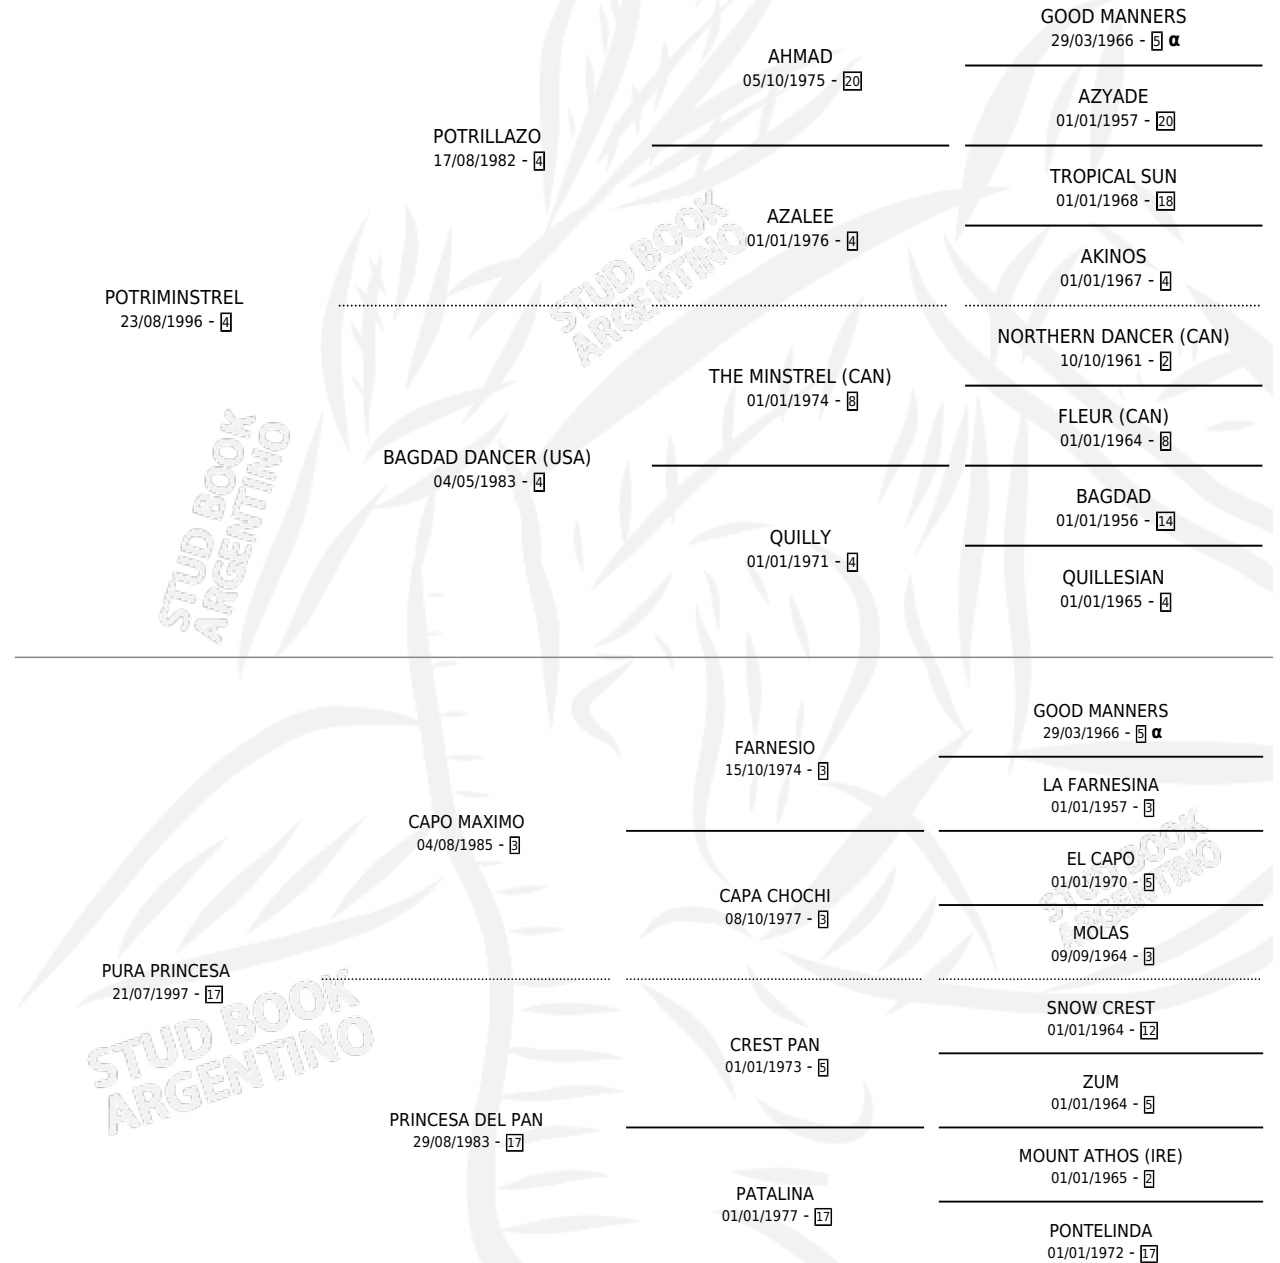

POTRI CRISPIN

por **POTRIMINSTREL** y **PURA PRINCESA** por **CAPO MAXIMO**

Argentina · Macho · Zaino · SP · 31/10/2006
Familia 17-c · Volumen 39

ESTADO

TIPIFICACIÓN SANGUÍNEA	X
TIPIFICACIÓN POR ADN	X
PASAPORTE	X
IDENTIFICACIÓN POR MICROCHIP	X
REPRODUCTOR	X

Lugar de nacimiento: Santa Paula Del Sagrado Corazon

Criador: Santa Paula Del Sagrado Corazon

PEDIGREE

INBREEDING : α

POTRI CRISPIN

Datos oficiales del Stud Book Argentino

Documento generado el 11/05/2026

studbook.org.ar