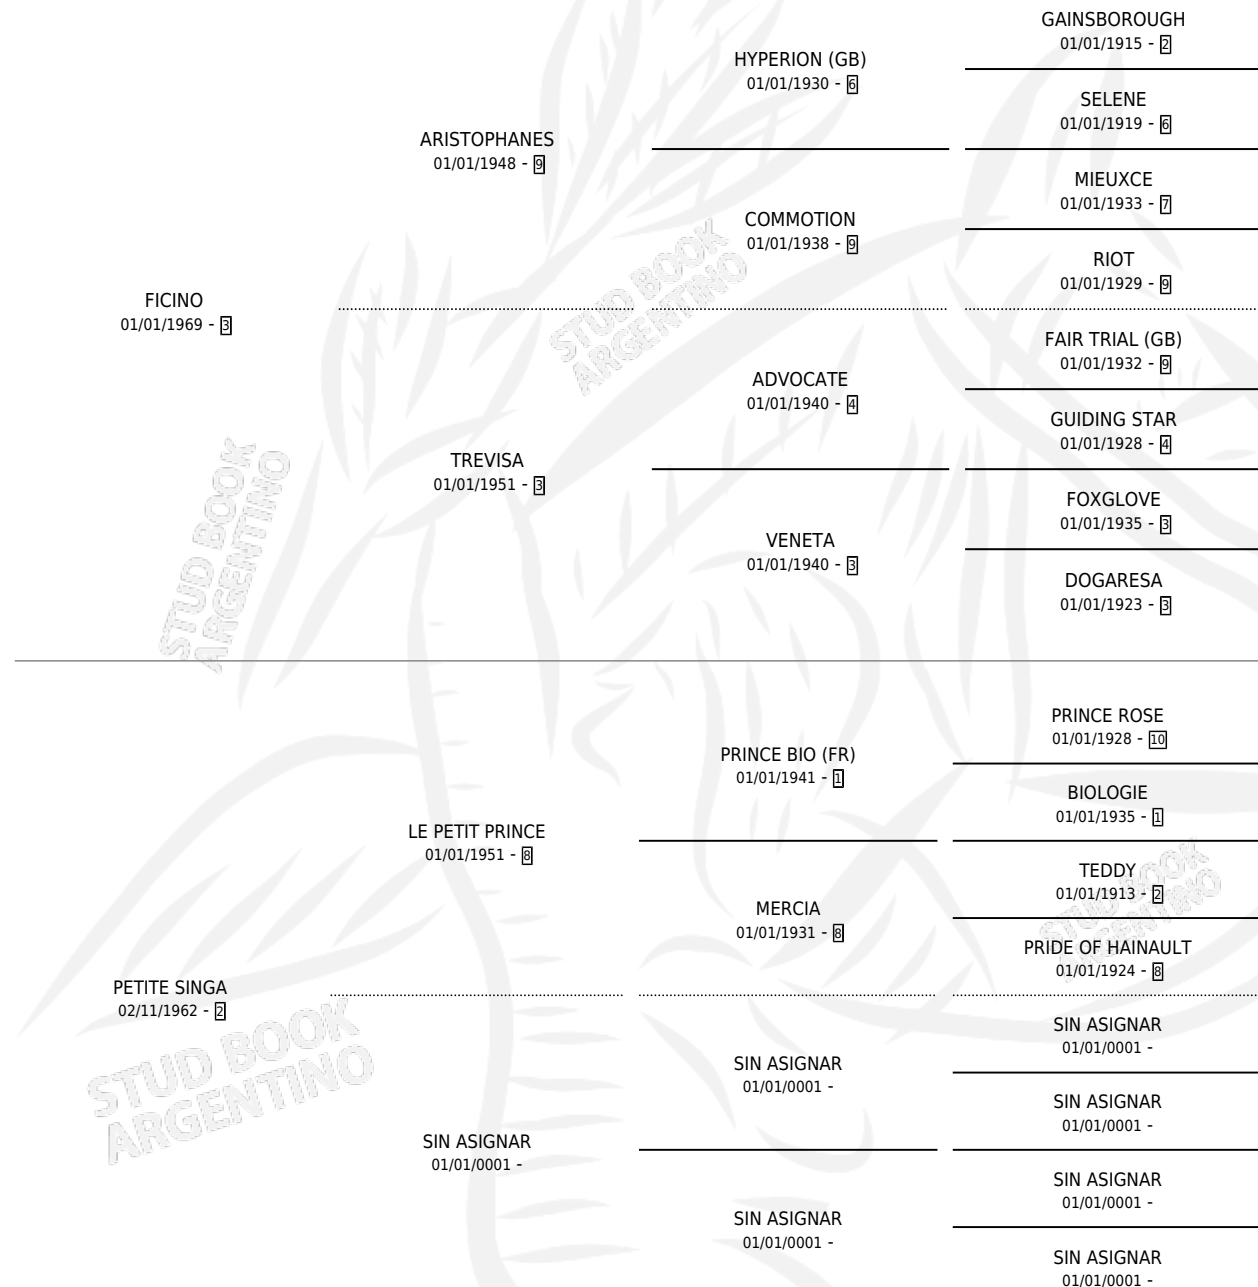

TANGO NAVIDEÑO

por **FIGINO** y **PETITE SINGA** por **LE PETIT PRINCE**

Argentina · Macho · Alazan Tostado · SP · 08/09/1975
Familia 2 · Volumen 29

ESTADO

TIPIFICACIÓN SANGUÍNEA	X
TIPIFICACIÓN POR ADN	X
PASAPORTE	X
IDENTIFICACIÓN POR MICROCHIP	X
REPRODUCTOR	X

Lugar de nacimiento: Campo particular

Criador: Sin dato

PEDIGREE

CAMPAÑA

Solo carreras oficiales de Argentina

POR EDAD

EDAD	CC	1°	2°	3°	4°	5°	NP	CLC	CLG	CLCG1	CLGG1	IMPORTE	GANANCIA / CC
3 AÑOS	1	1	0	0	0	0	0	0	0	0	0	\$0	\$0
4 AÑOS	1	1	0	0	0	0	0	0	0	0	0	\$0	\$0
TOTALES	2	2	0	0	0	0	0	0	0	0	0	\$0	\$0
%		100%	0.0%	0.0%	0.0%	0.0%	0.0%	0.0%	0.0%	0.0%	0.0%		