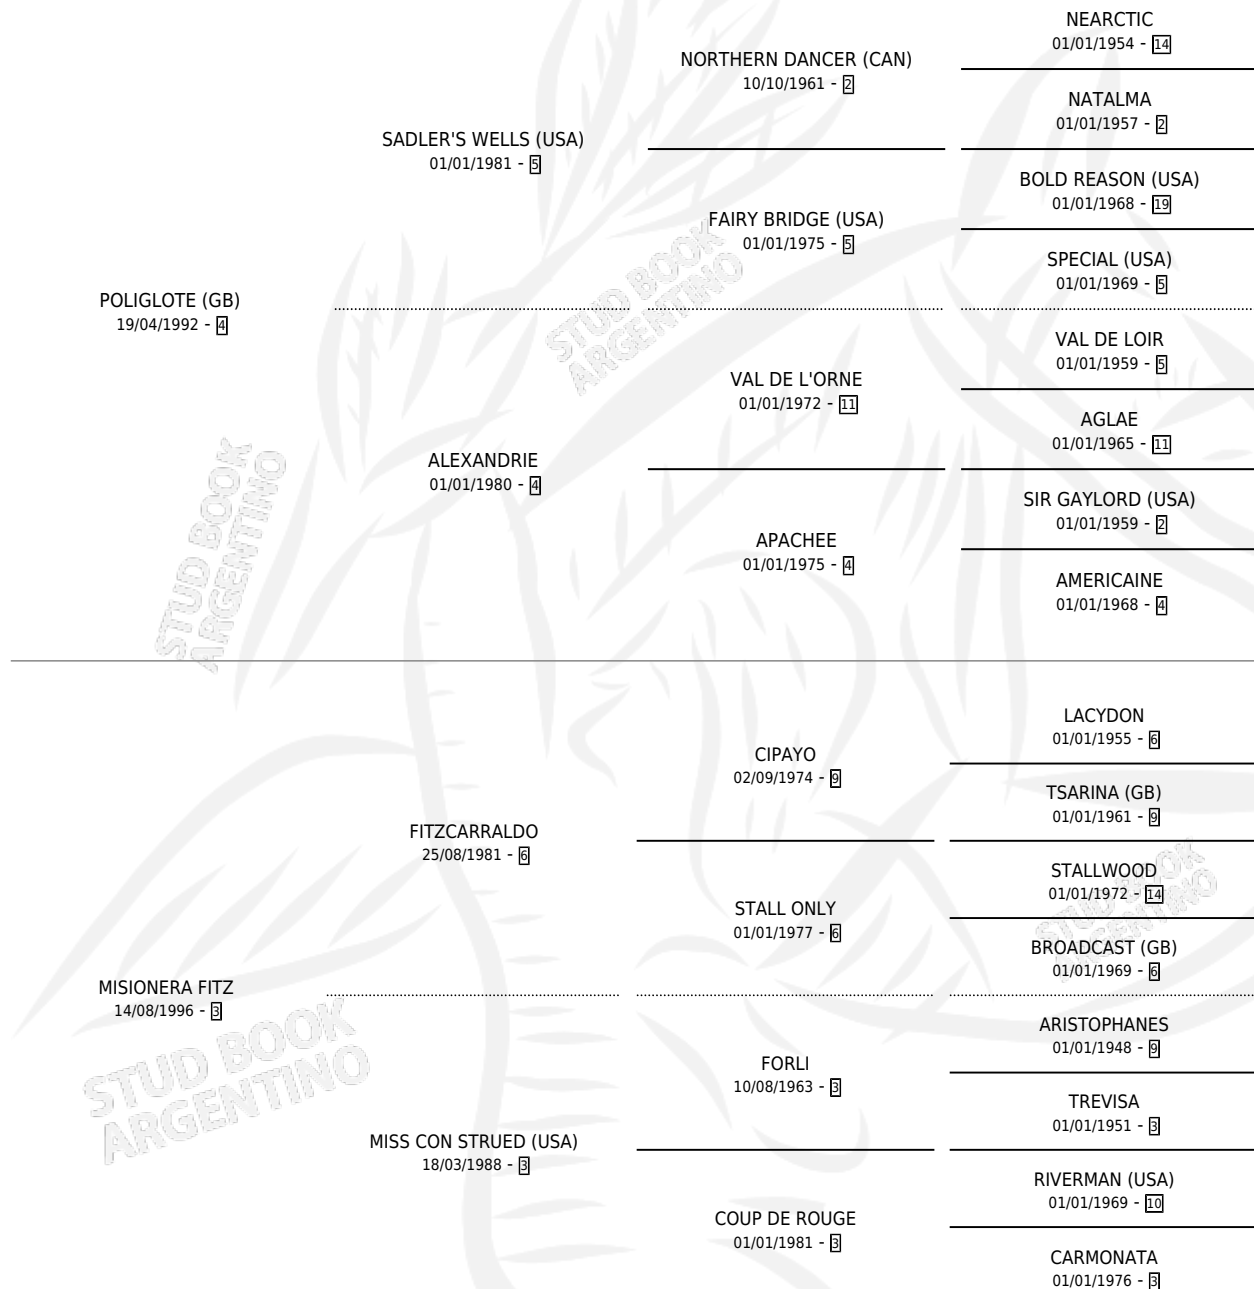

MISIONERA WELLS

por POLIGLOTE (GB) y MISIONERA FITZ por
FITZCARRALDO

Argentina · Hembra · Zaino Doradillo · SP · 23/10/2006
Familia 3-b · Volumen 39

ESTADO

TIPIFICACIÓN SANGUÍNEA	X
TIPIFICACIÓN POR ADN	✓
PASAPORTE	X
IDENTIFICACIÓN POR MICROCHIP	X
REPRODUCTOR	✓

Lugar de nacimiento: Cal Ramon
Criador: Firmamento

~

HIJOS

	MACHOS	HEMBRAS
1 NACIERON	1	0
SIN ACTUACIONES		

PEDIGREE

CAMPAÑA

Solo carreras oficiales de Argentina

POR EDAD