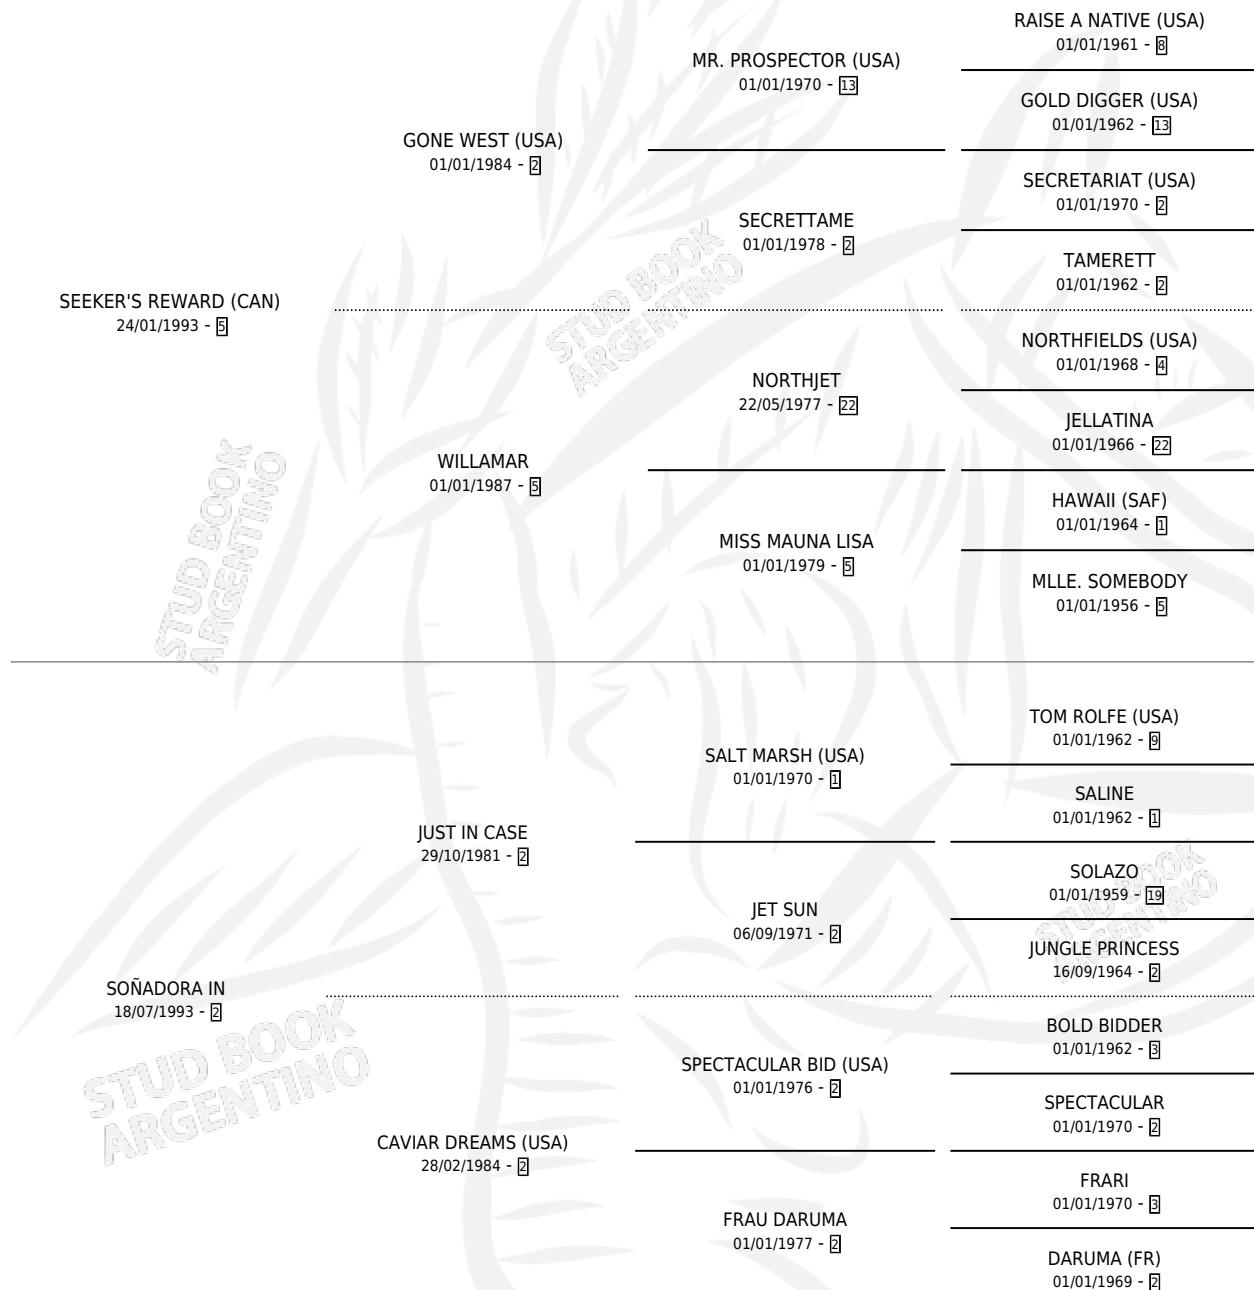

SOÑADORA SEEK

por SEEKER'S REWARD (CAN) y SOÑADORA IN por JUST IN CASE

Argentina · Hembra · Alazan · SP · 24/10/2006
Familia 2-o · Volumen 39

ESTADO

TIPIFICACIÓN SANGUÍNEA	X
TIPIFICACIÓN POR ADN	✓
PASAPORTE	X
IDENTIFICACIÓN POR MICROCHIP	X
REPRODUCTOR	✓

Lugar de nacimiento: Cal Ramon
Criador: Firmamento

PEDIGREE

CAMPAÑA

Solo carreras oficiales de Argentina

POR EDAD

EDAD	CC	1°	2°	3°	4°	5°	NP	CLC	CLG	CLCG1	CLGG1	IMPORTE	GANANCIA / CC
2 AÑOS	1	0	0	0	0	0	1	1	0	0	0	\$0	\$0
3 AÑOS	1	0	0	0	0	0	1	0	0	0	0	\$0	\$0
TOTALES	2	0	0	0	0	0	2	1	0	0	0	\$0	\$0
%		0.0%	0.0%	0.0%	0.0%	0.0%	100%	50.0%	0.0%	0.0%	0.0%		