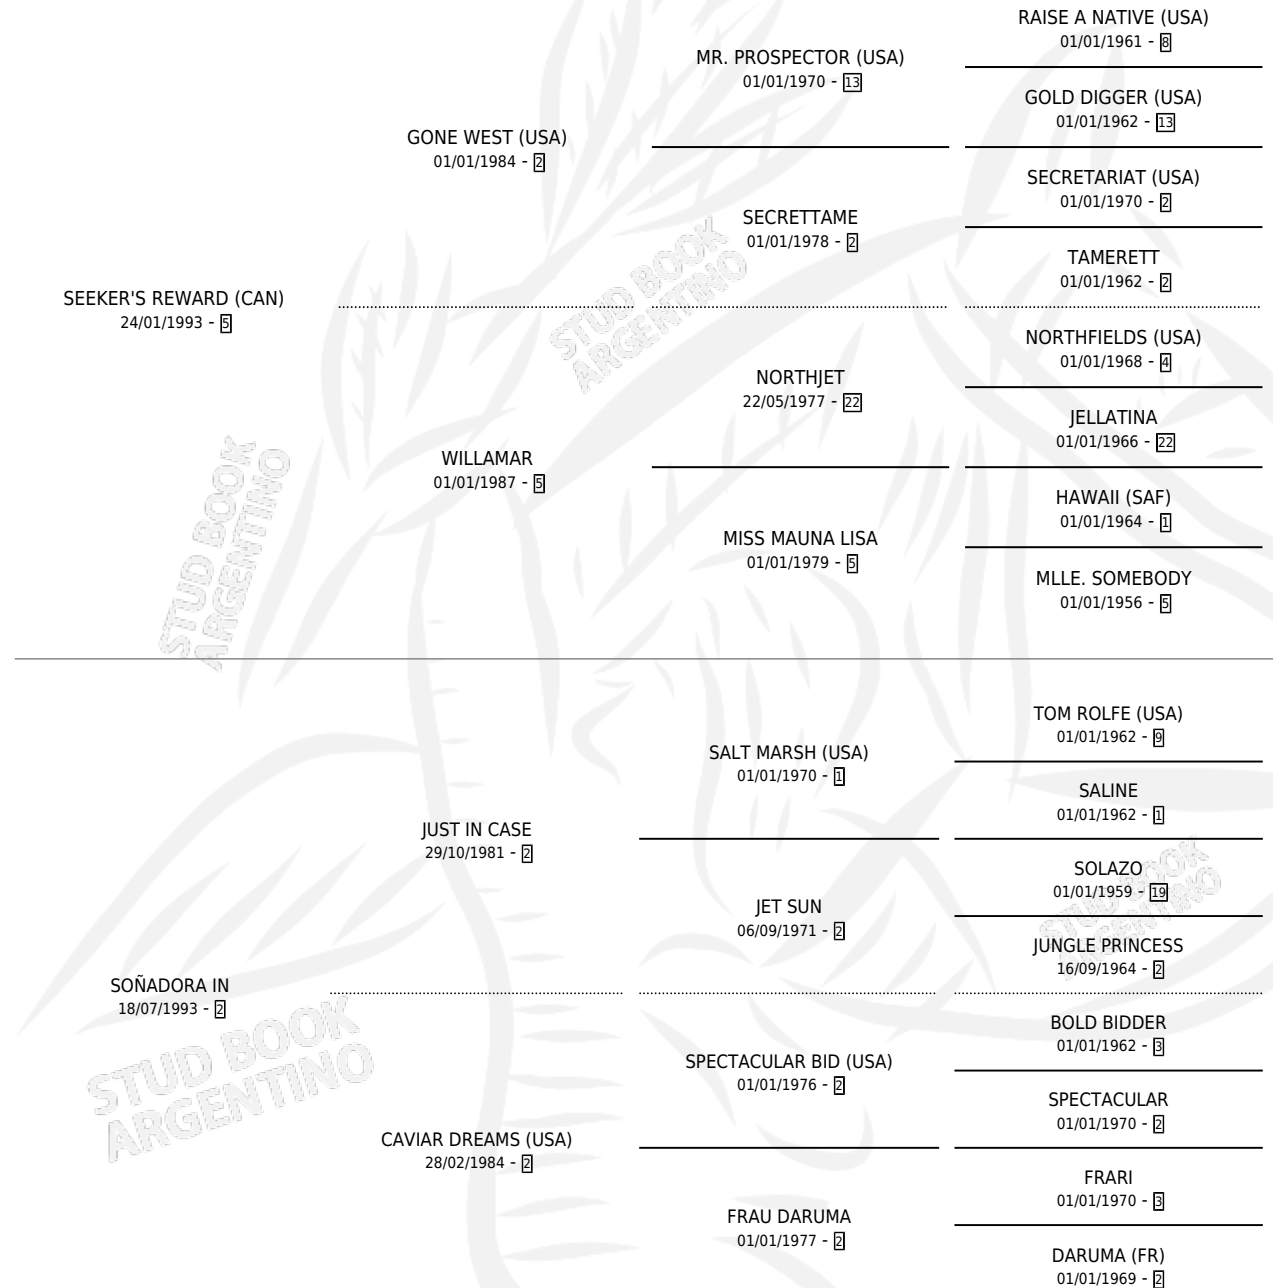

SOÑADORA SEEK

por SEEKER'S REWARD (CAN) y SOÑADORA IN por JUST IN CASE

Argentina · Hembra · Alazan · SP · 24/10/2006
Familia 2-o · Volumen 39

ESTADO

TIPIFICACIÓN SANGUÍNEA	X
TIPIFICACIÓN POR ADN	✓
PASAPORTE	X
IDENTIFICACIÓN POR MICROCHIP	X
REPRODUCTOR	✓

Lugar de nacimiento: Cal Ramon
Criador: Firmamento

PEDIGREE

CAMPAÑA

Solo carreras oficiales de Argentina

POR EDAD

EDAD	CC	1°	2°	3°	4°	5°	NP	CLC	CLG	CLCG1	CLGG1	IMPORTE	GANANCIA / CC
2 AÑOS	1	0	0	0	0	0	1	1	0	0	0	\$0	\$0
3 AÑOS	1	0	0	0	0	0	1	0	0	0	0	\$0	\$0
TOTALES	2	0	0	0	0	0	2	1	0	0	0	\$0	\$0
%		0.0%	0.0%	0.0%	0.0%	0.0%	100%	50.0%	0.0%	0.0%	0.0%		