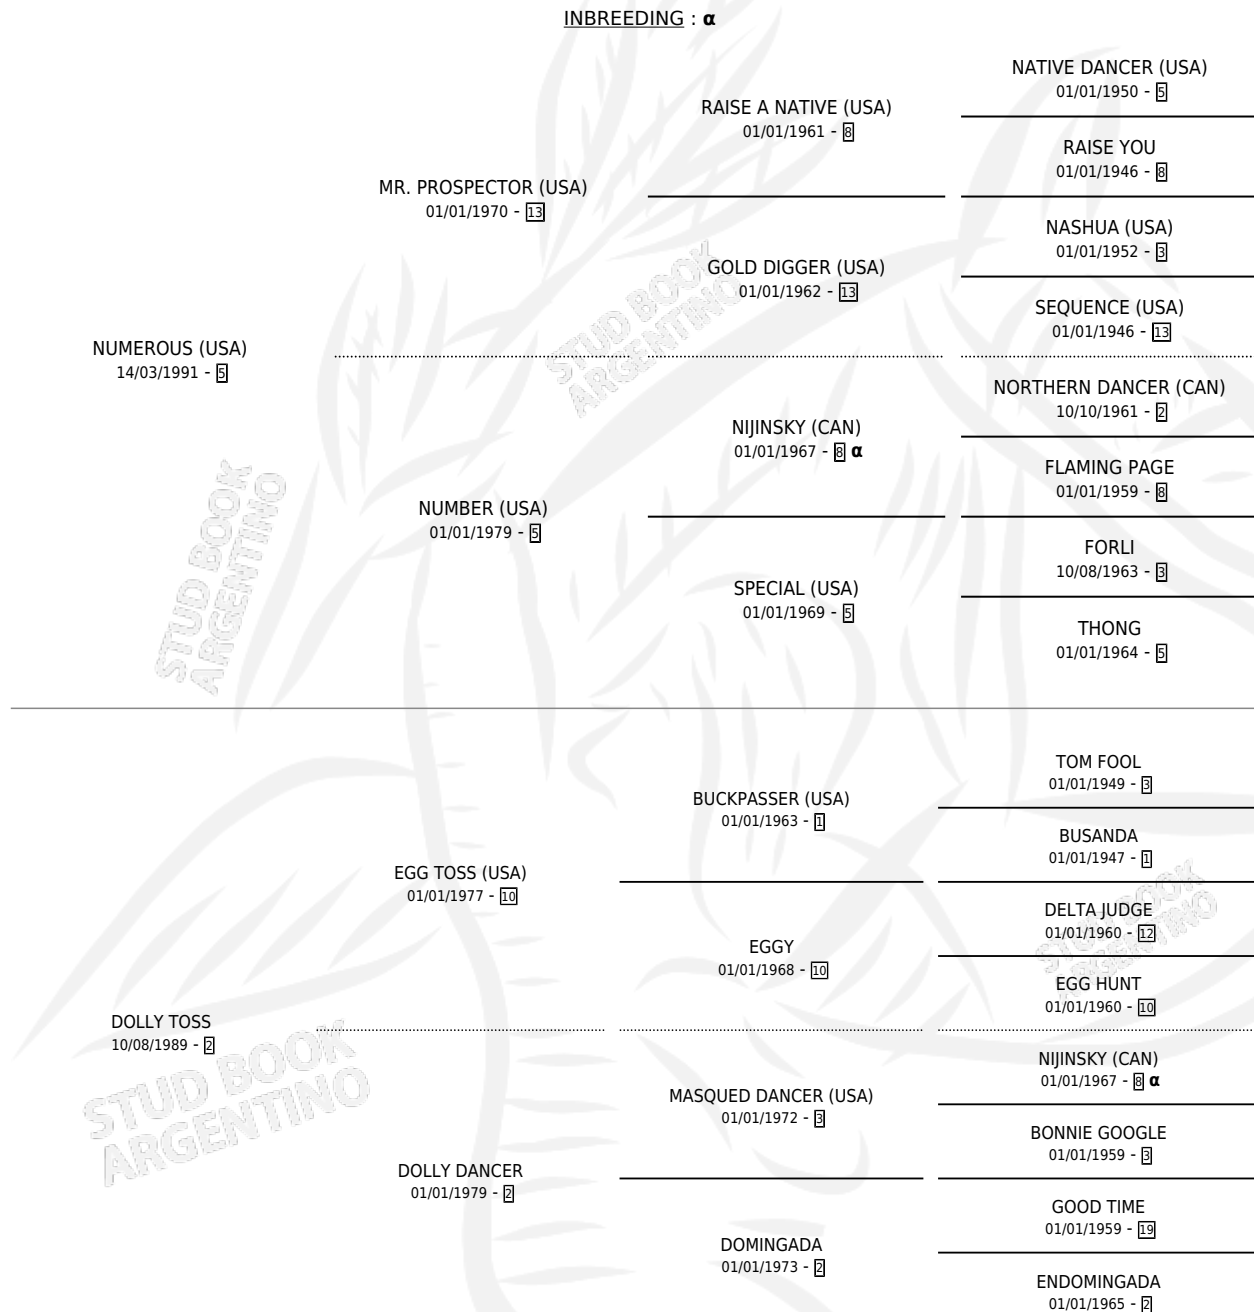

MR HOLLY TOP

PEDIGREE

por **NUMEROUS (USA)** y **DOLLY TOSS** por **EGG TOSS (USA)**

INBREEDING : α

Argentina · Macho · Zaino Doradillo · SP · 24/10/2006
Familia 2-e · Volumen 39

ESTADO

TIPIFICACIÓN SANGUÍNEA	X
TIPIFICACIÓN POR ADN	✓
PASAPORTE	X
IDENTIFICACIÓN POR MICROCHIP	X
REPRODUCTOR	X

Lugar de nacimiento: Firmamento

Criador: Firmamento

CAMPAÑA

Solo carreras oficiales de Argentina

POR EDAD

EDAD	CC	1°	2°	3°	4°	5°	NP	CLC	CLG	CLCG1	CLGG1	IMPORTE	GANANCIA / CC
4 AÑOS	4	0	0	1	0	0	3	0	0	0	0	\$1,060	\$265
5 AÑOS	6	0	2	1	0	0	3	0	0	0	0	\$8,670	\$1,445
6 AÑOS	3	0	0	1	0	0	2	0	0	0	0	\$2,150	\$717
TOTALES	13	0	2	3	0	0	8	0	0	0	0	\$11,880	\$914
%		0.0%	15.4%	23.1%	0.0%	0.0%	61.5%	0.0%	0.0%	0.0%	0.0%		

Placés en Azul y La Plata en 13 carreras disputadas.

POR DISTANCIA

HIPODROMO	CC	1°	2°	3°	4°	5°	NP	CLC	CLG	CLCG1	CLGG1	IMPORTE
AZUL	5	0	2	2	0	0	1	0	0	0	0	\$6,950
1200 MTS	4	0	2	2	0	0	0	0	0	0	0	\$6,950
1300 MTS	1	0	0	0	0	0	1	0	0	0	0	\$0
TANDIL	3	0	0	0	0	0	3	0	0	0	0	\$0
1000 MTS	1	0	0	0	0	0	1	0	0	0	0	\$0
1300 MTS	2	0	0	0	0	0	2	0	0	0	0	\$0
LA PLATA	4	0	0	1	0	0	3	0	0	0	0	\$4,930
1000 MTS	2	0	0	1	0	0	1	0	0	0	0	\$4,930
1200 MTS	2	0	0	0	0	0	2	0	0	0	0	\$0
SAN ISIDRO	1	0	0	0	0	0	1	0	0	0	0	\$0
1000 MTS	1	0	0	0	0	0	1	0	0	0	0	\$0