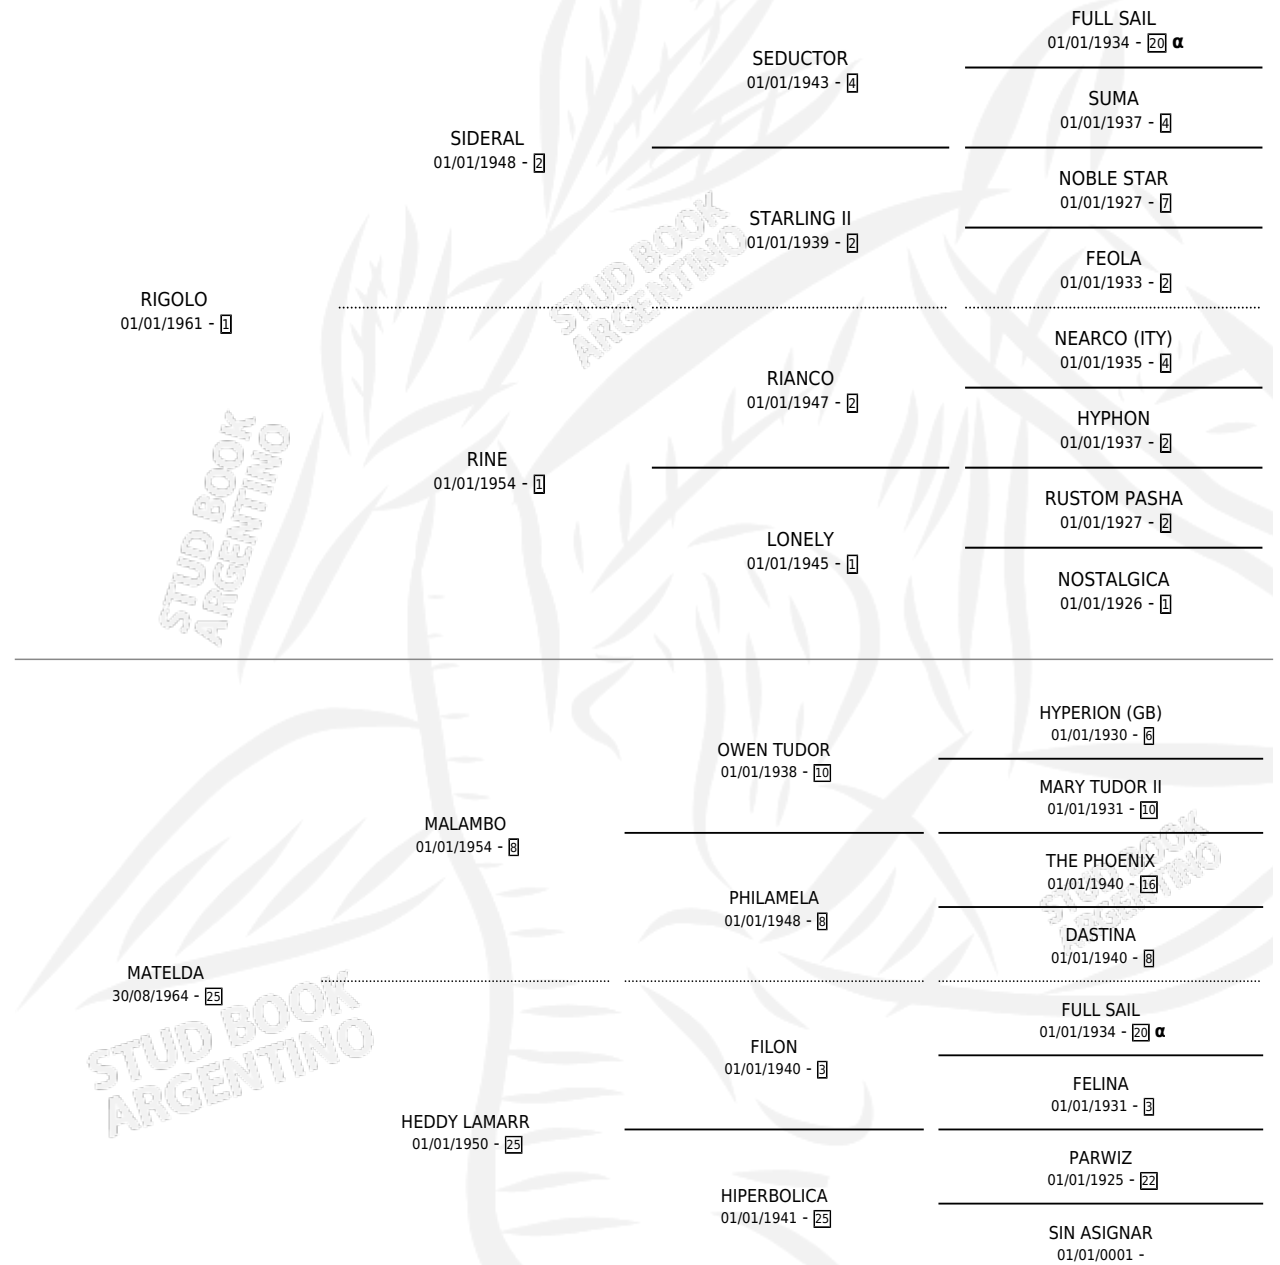

# BIG FRED

por RIGOLO y MATELDA por MALAMBO

Argentina · Macho · Alazan · SP · 01/09/1975  
Familia 25 · Volumen 29

## ESTADO

TIPIFICACIÓN SANGUÍNEA	X
TIPIFICACIÓN POR ADN	X
PASAPORTE	X
IDENTIFICACIÓN POR MICROCHIP	X
REPRODUCTOR	X

**Lugar de nacimiento:** Campo particular

**Criador:** Sin dato

## PEDIGREE

INBREEDING :  $\alpha$