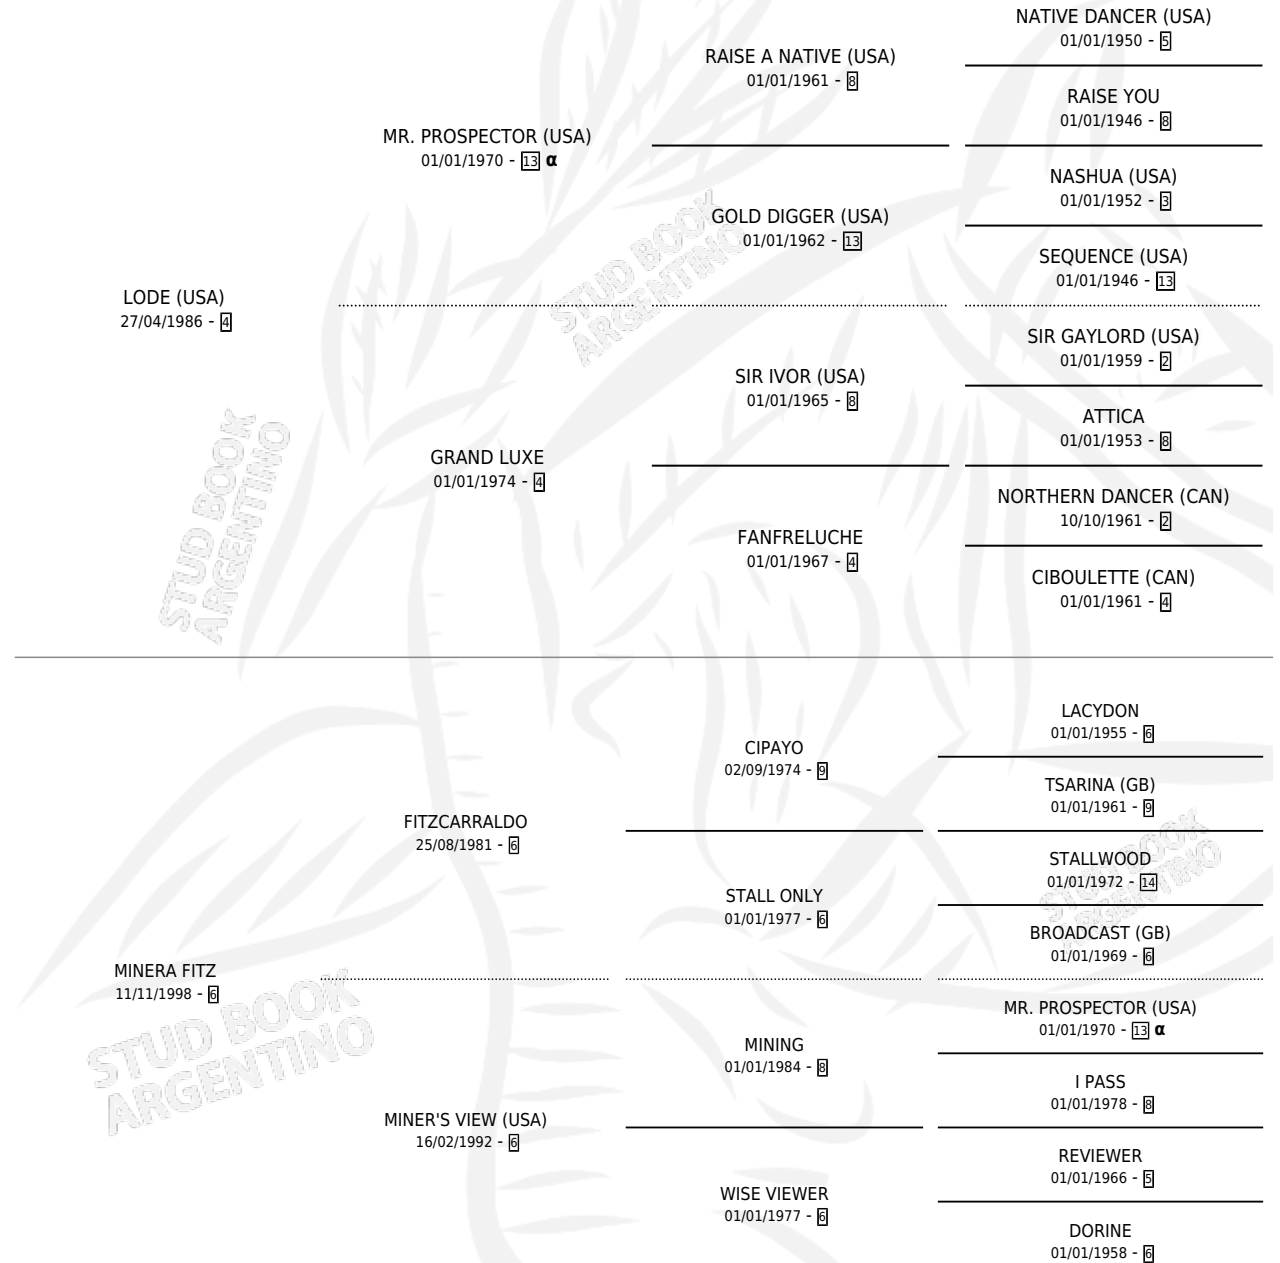

# LO MINEIRO

por **LODE (USA)** y **MINERA FITZ** por **FITZCARRALDO**

Argentina · Macho · Zaino Colorado · SP · 01/11/2006  
Familia 6-a · Volumen 39

## ESTADO

TIPIFICACIÓN SANGUÍNEA	X
TIPIFICACIÓN POR ADN	✓
PASAPORTE	X
IDENTIFICACIÓN POR MICROCHIP	X
REPRODUCTOR	X

**Lugar de nacimiento:** Firmamento

**Criador:** Firmamento

## PEDIGREE

INBREEDING : α