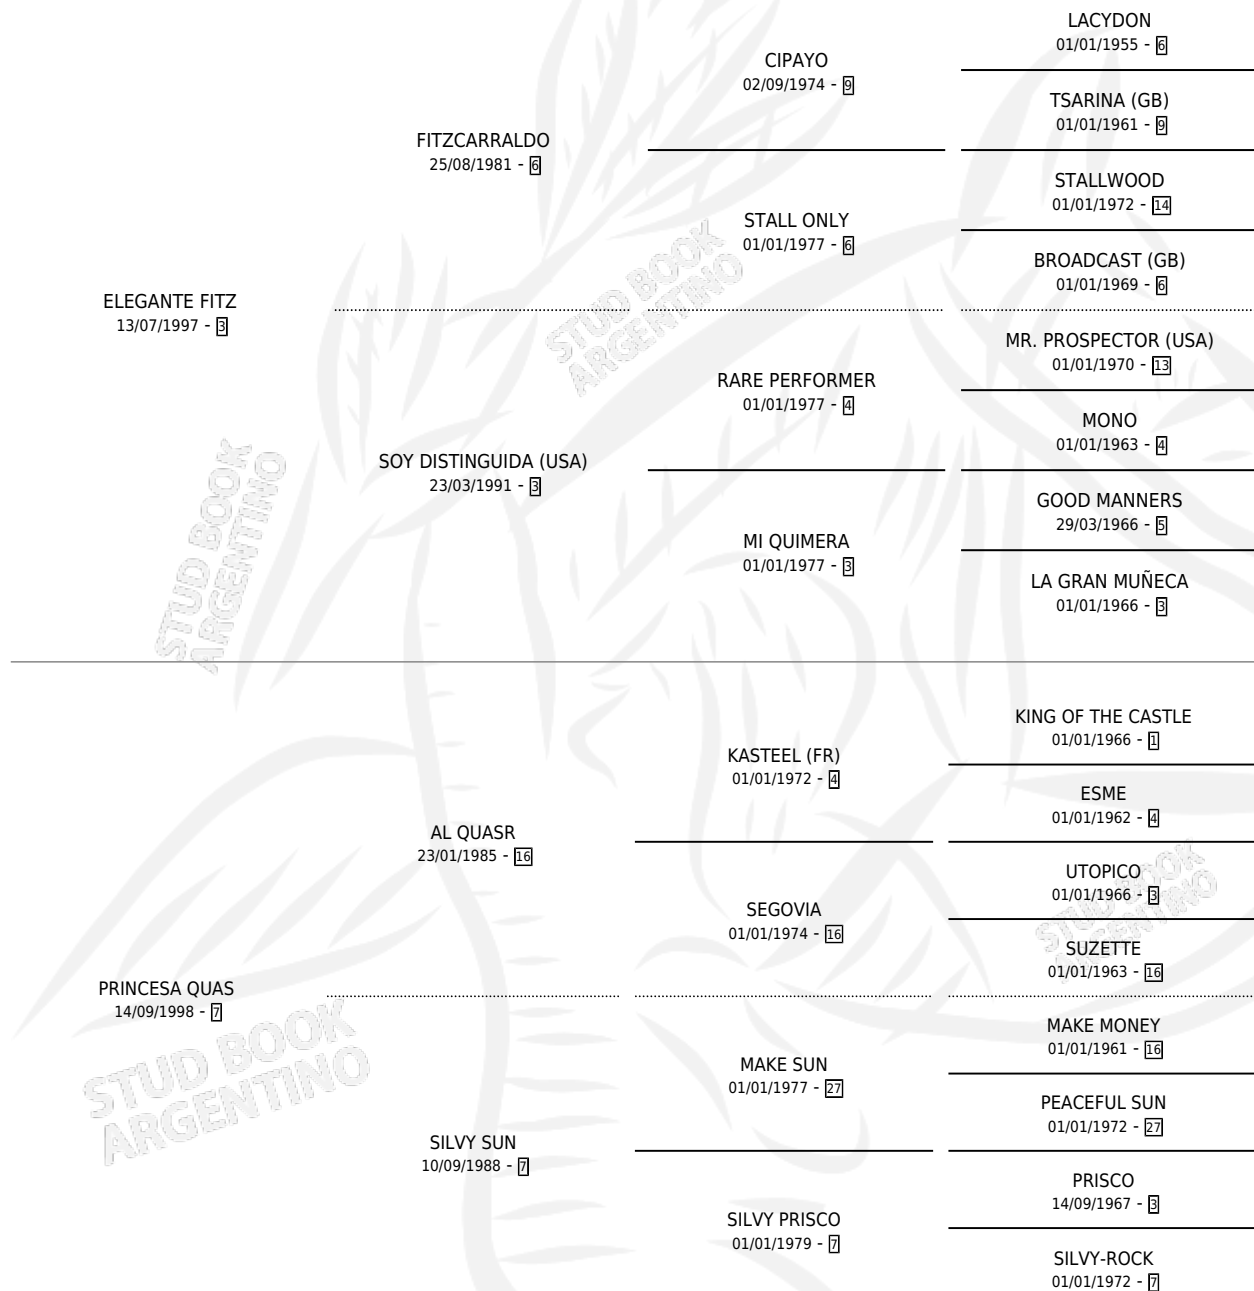

PRINCIPE ELEGANTE

por ELEGANTE FITZ y PRINCESA QUAS por AL QUASR

Argentina · Macho · Zaino · SP · 20/10/2006
Familia 7 · Volumen 39

ESTADO

TIPIFICACIÓN SANGUÍNEA	X
TIPIFICACIÓN POR ADN	✓
PASAPORTE	X
IDENTIFICACIÓN POR MICROCHIP	X
REPRODUCTOR	X

Lugar de nacimiento: Don Alfredo

Criador: Sin dato

PEDIGREE