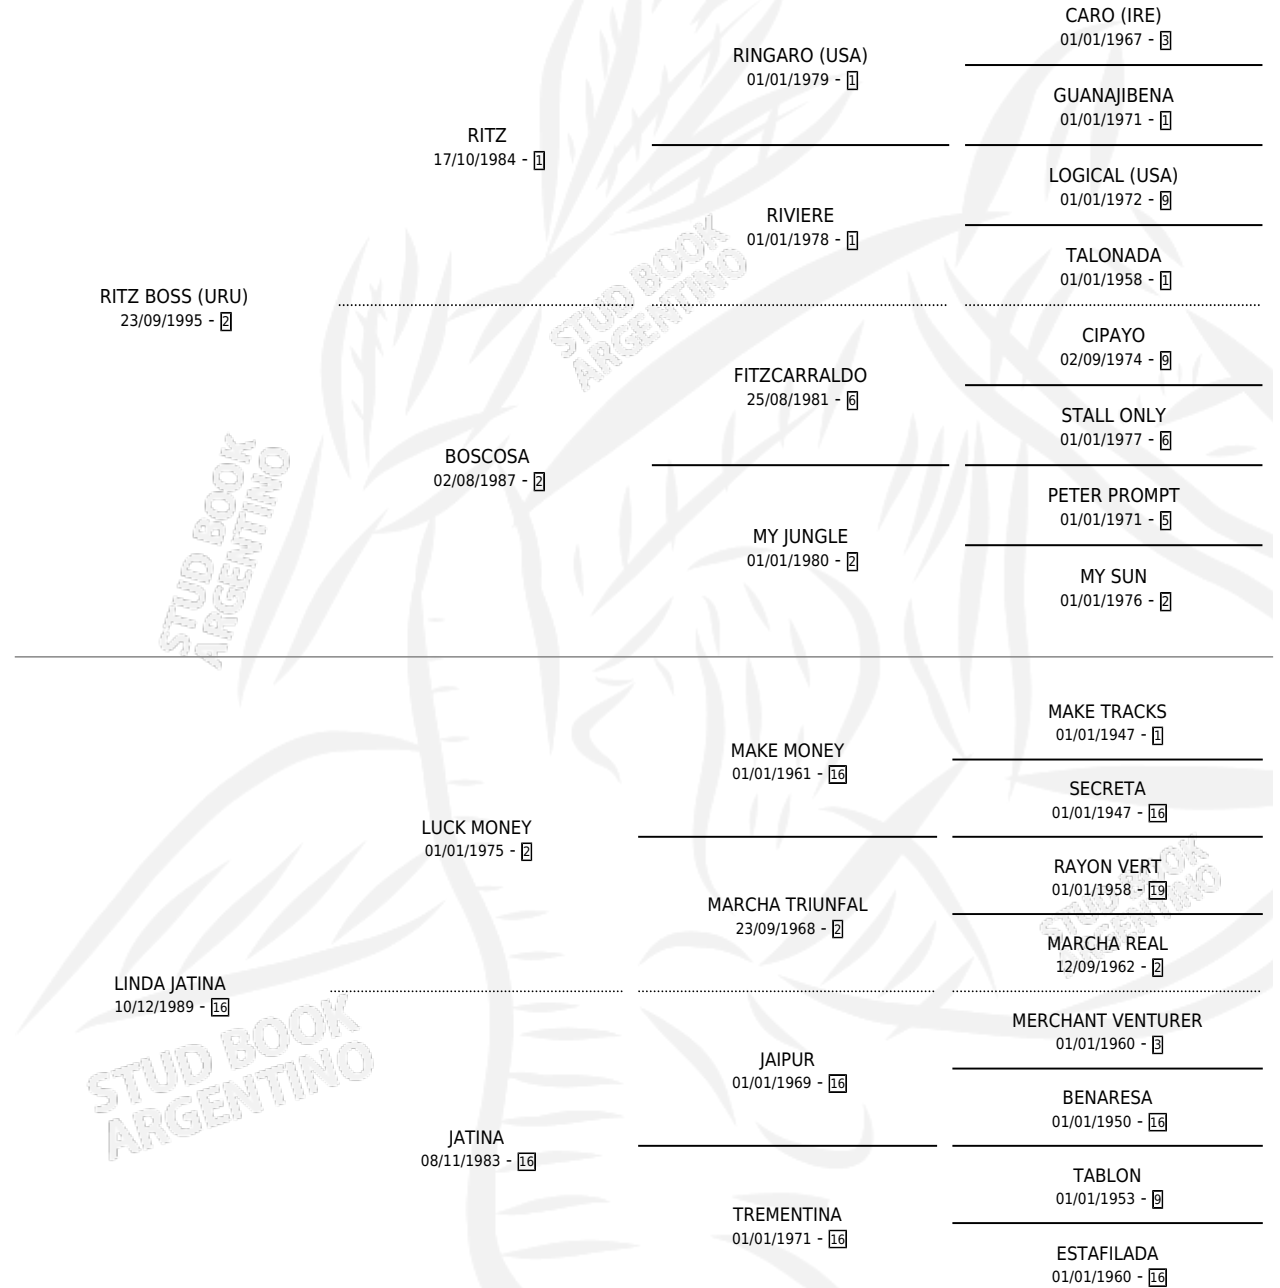

LINDA BOSS

por RITZ BOSS (URU) y LINDA JATINA por LUCK MONEY

Argentina · Hembra · Tordillo · SP · 06/11/2006
Familia 16-c · Volumen 39

ESTADO

TIPIFICACIÓN SANGUÍNEA	X
TIPIFICACIÓN POR ADN	✓
PASAPORTE	✓
IDENTIFICACIÓN POR MICROCHIP	X
REPRODUCTOR	X

Lugar de nacimiento: Lindor

Criador: Pujol Gabriel Pedro

PEDIGREE

LINDA BOSS

Datos oficiales del Stud Book Argentino

Documento generado el 15/05/2026

studbook.org.ar