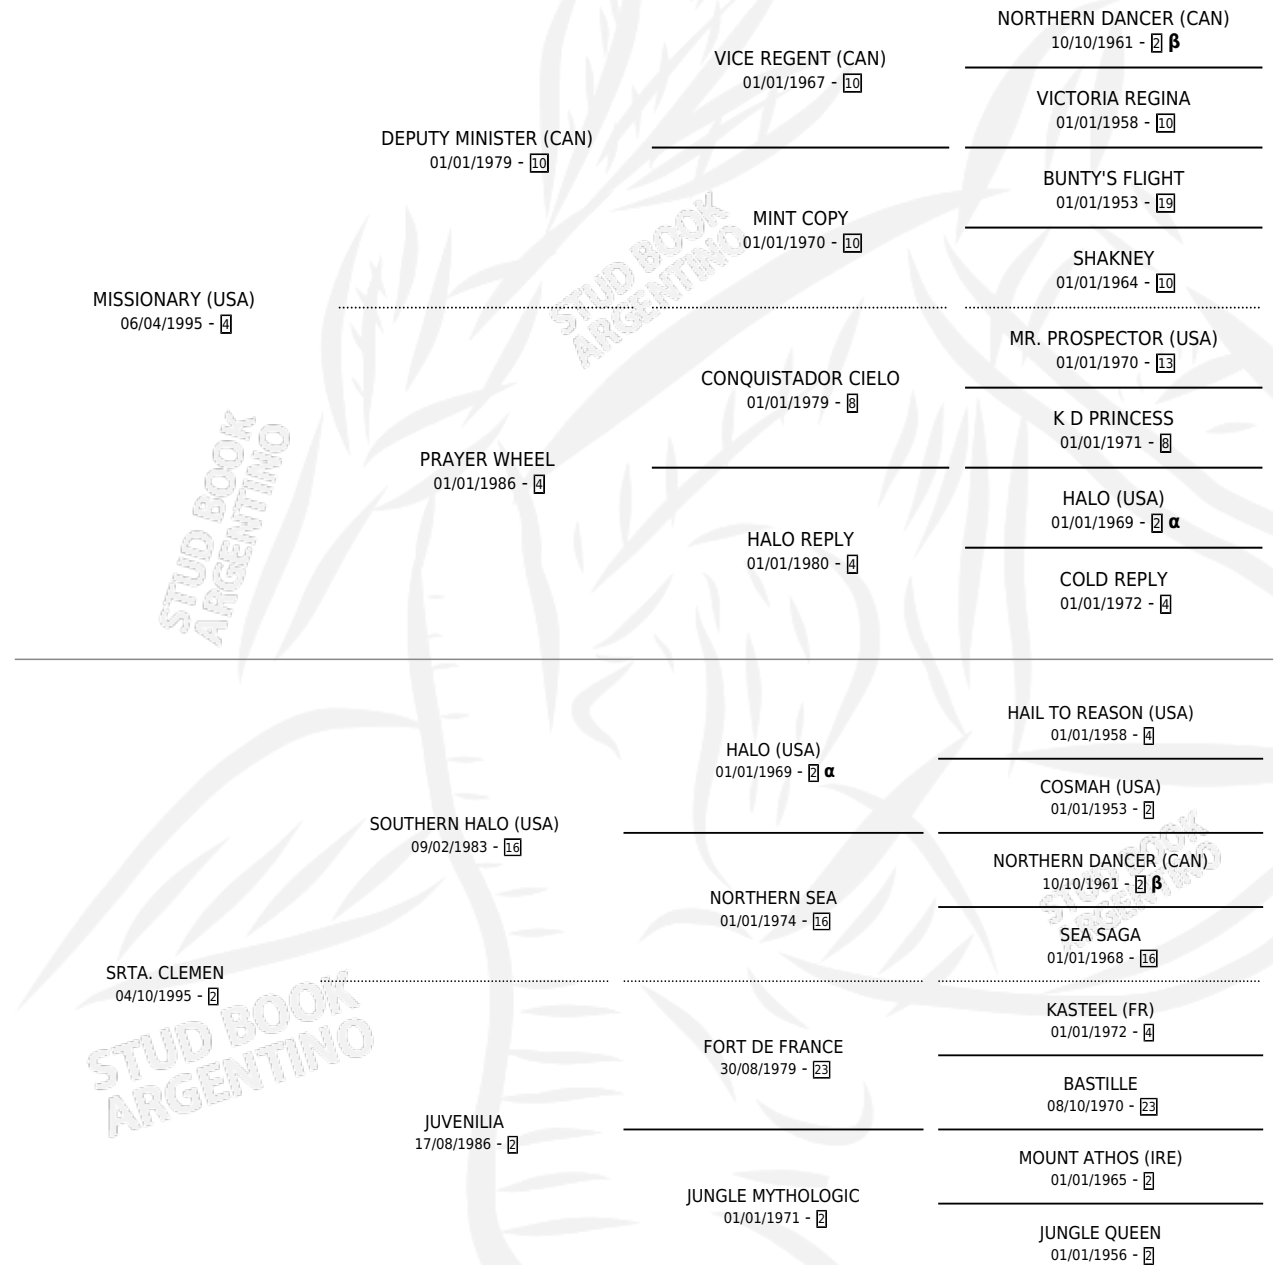

EL SEÑORIL

por **MISSIONARY (USA)** y **SRTA. CLEMEN** por **SOUTHERN HALO (USA)**

Argentina · Macho · Zaino Doradillo · SP · 25/07/2006
Familia 2-g · Volumen 39

ESTADO

TIPIFICACIÓN SANGUÍNEA	X
TIPIFICACIÓN POR ADN	✓
PASAPORTE	X
IDENTIFICACIÓN POR MICROCHIP	X
REPRODUCTOR	X

Lugar de nacimiento: Las Camelias

Criador: Las Camelias

PEDIGREE

INBREEDING : **α,β**