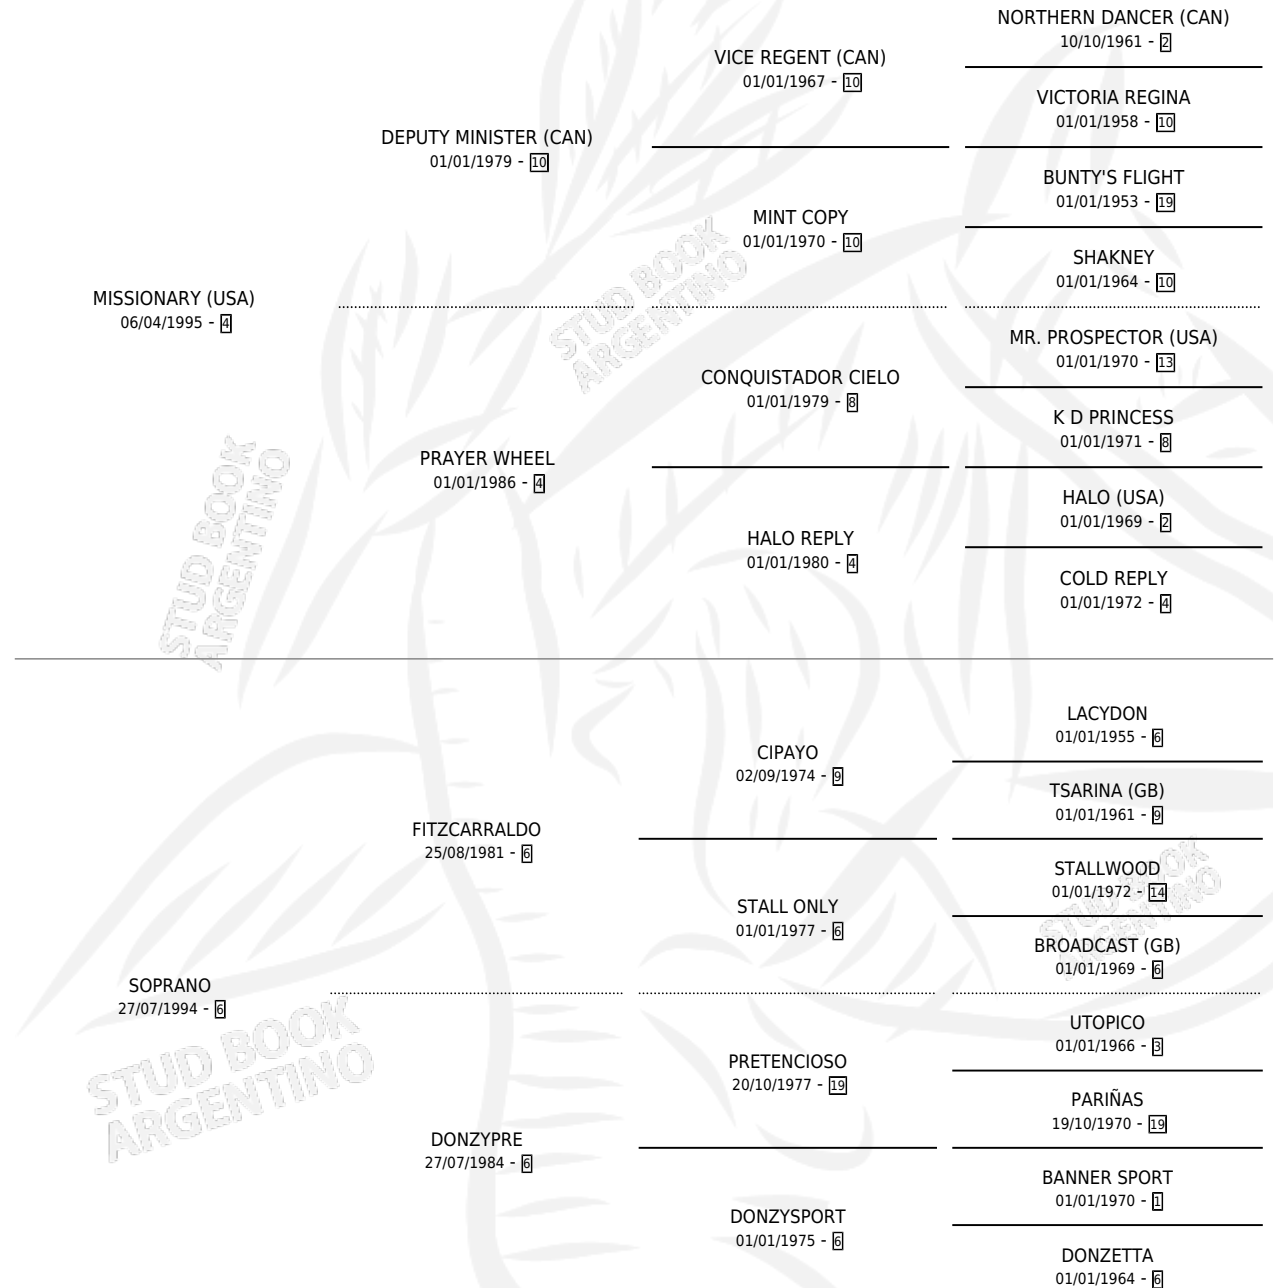

SIMPATISTA

por MISSIONARY (USA) y SOPRANO por FITZCARRALDO

Argentina · Hembra · Alazan · SP · 07/09/2006
Familia 6-a · Volumen 39

ESTADO

TIPIFICACIÓN SANGUÍNEA	X
TIPIFICACIÓN POR ADN	✓
PASAPORTE	X
IDENTIFICACIÓN POR MICROCHIP	X
REPRODUCTOR	X

Lugar de nacimiento: Las Camelias

Criador: Las Camelias

PEDIGREE