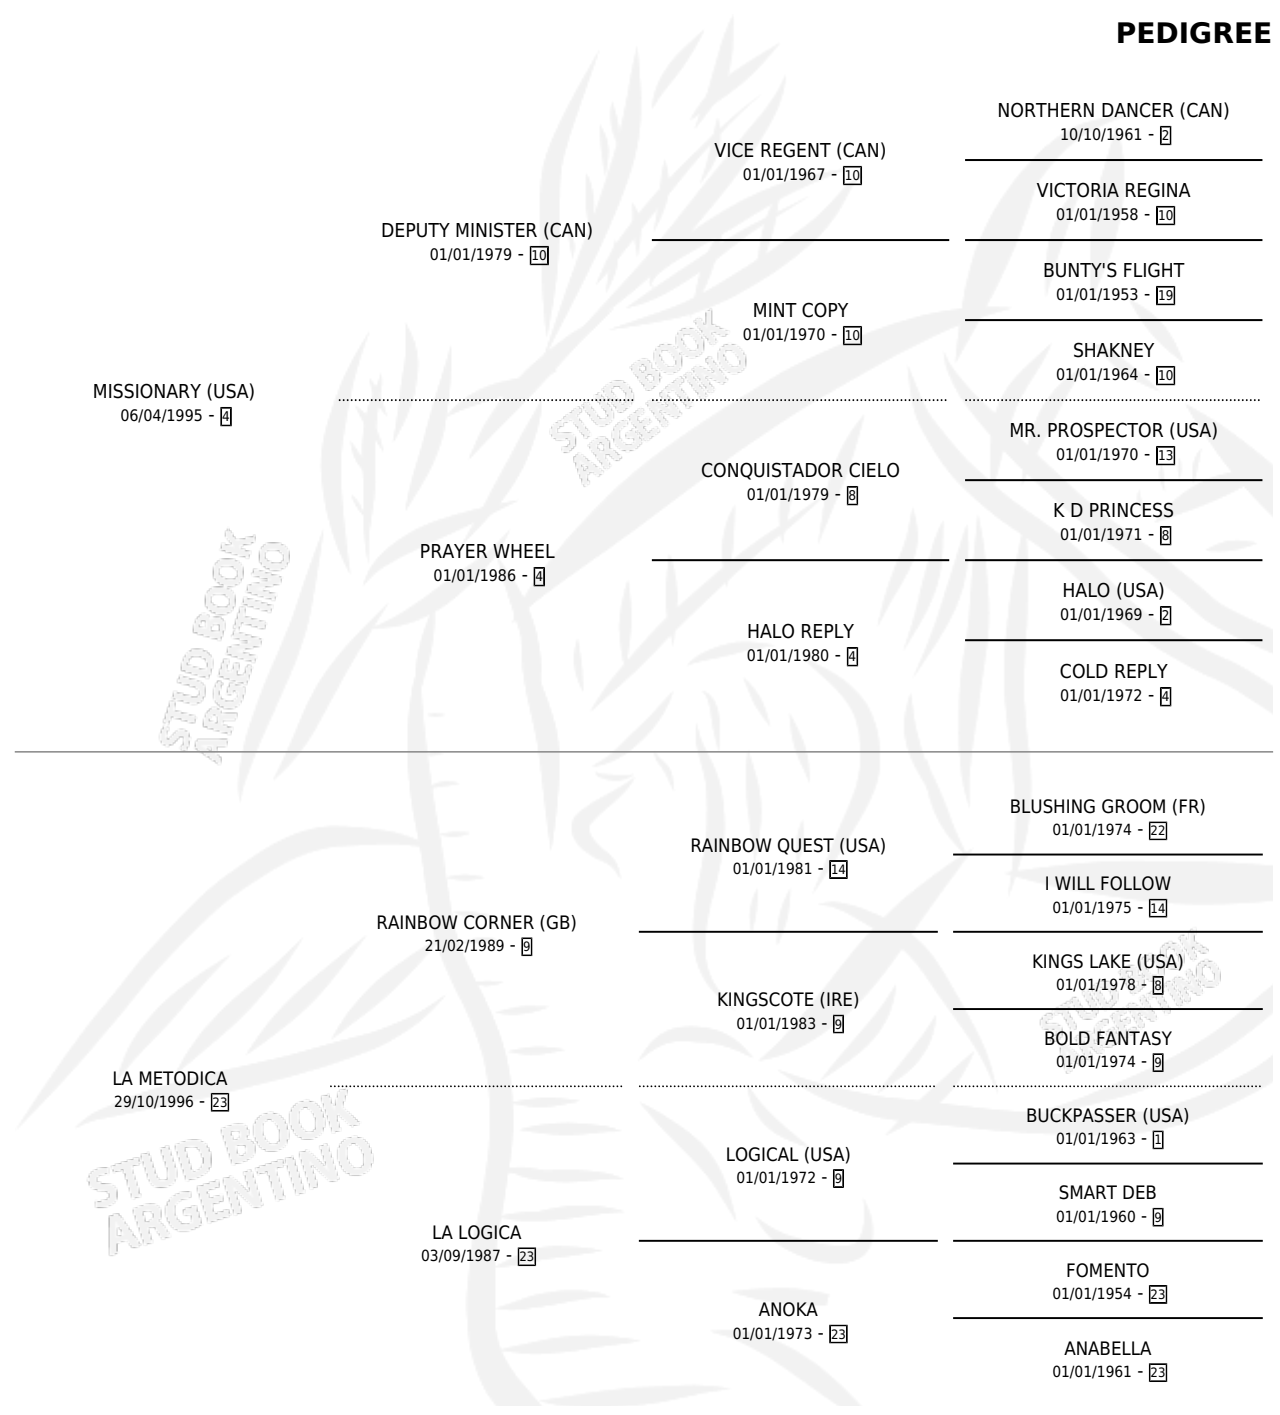

LEYENDARIA

por **MISSIONARY (USA)** y **LA METODICA** por **RAINBOW CORNER (GB)**

Argentina · Hembra · Alazan · SP · 14/09/2006
Familia 23-a · Volumen 39

ESTADO

TIPIFICACIÓN SANGUÍNEA	X
TIPIFICACIÓN POR ADN	✓
PASAPORTE	✓
IDENTIFICACIÓN POR MICROCHIP	X
REPRODUCTOR	X

Lugar de nacimiento: Las Camelias
Criador: Riesco Rodolfo Ariel

PEDIGREE

LEYENDARIA

Datos oficiales del Stud Book Argentino

Documento generado el 14/05/2026

studbook.org.ar