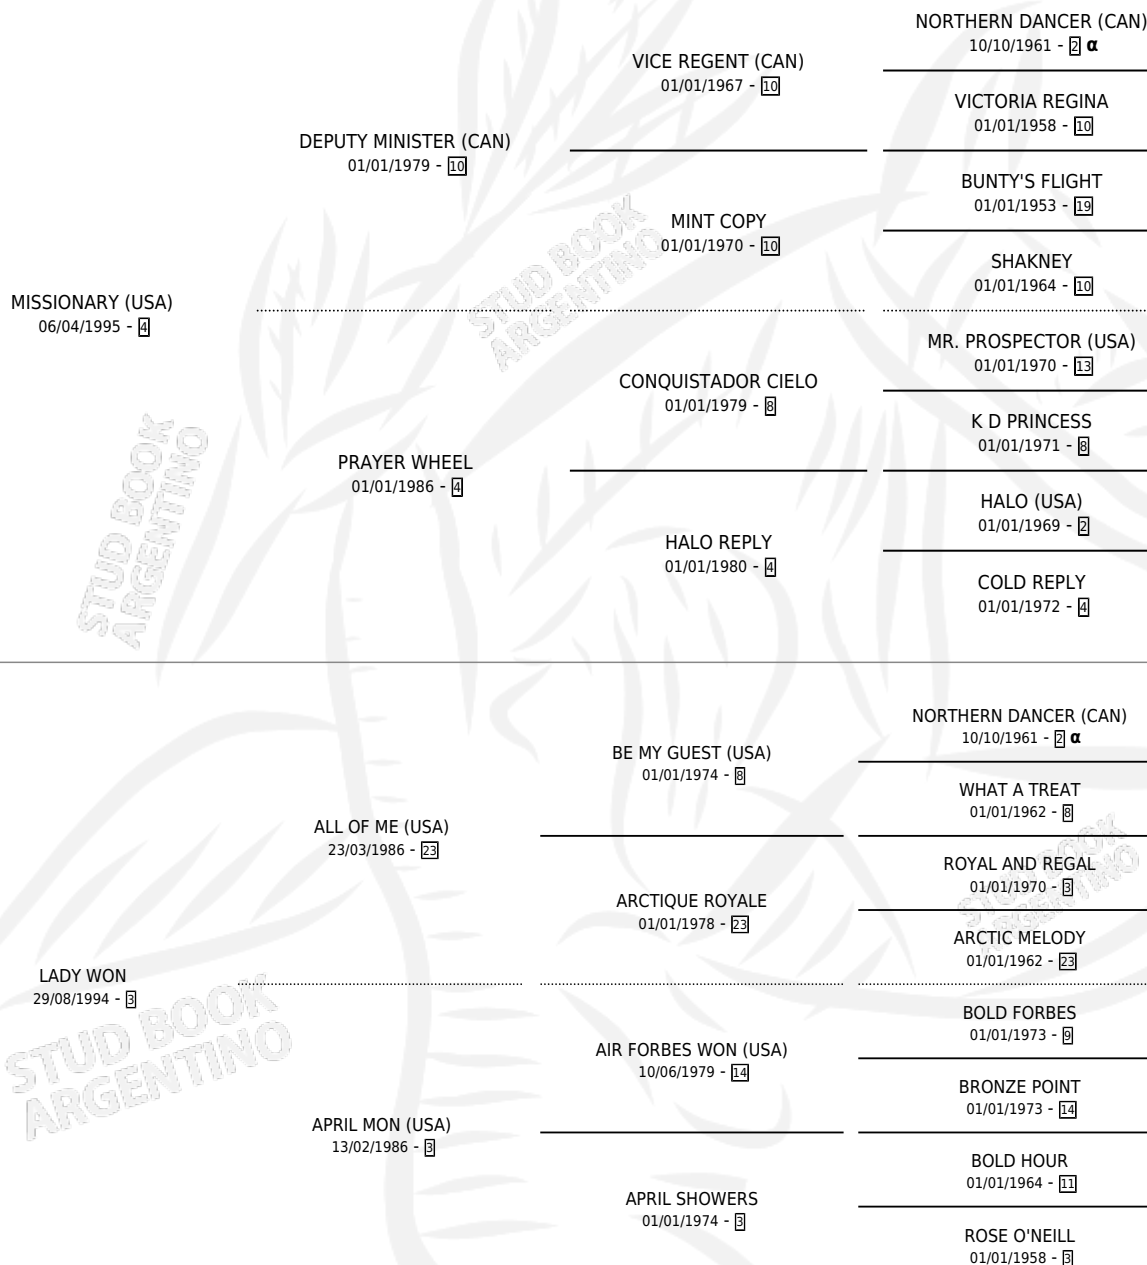

LICENCIA

por **MISSIONARY (USA)** y **LADY WON** por **ALL OF ME (USA)**

Argentina · Hembra · Alazan · SP · 25/09/2006
Familia 3-o · Volumen 39

ESTADO

TIPIFICACIÓN SANGUÍNEA	X
TIPIFICACIÓN POR ADN	✓
PASAPORTE	✓
IDENTIFICACIÓN POR MICROCHIP	X
REPRODUCTOR	✓

Lugar de nacimiento: Las Camelias
Criador: Las Camelias

~

HIJOS

	MACHOS	HEMBRAS
2 NACIERON	1	1
1 CORRIERON	1	0
1 GANARON	1	0
0 GANADORES CL	0 GANADORES GR	0 GANADORES G1

PEDIGREE

INBREEDING : α

CAMPAÑA

Solo carreras oficiales de Argentina