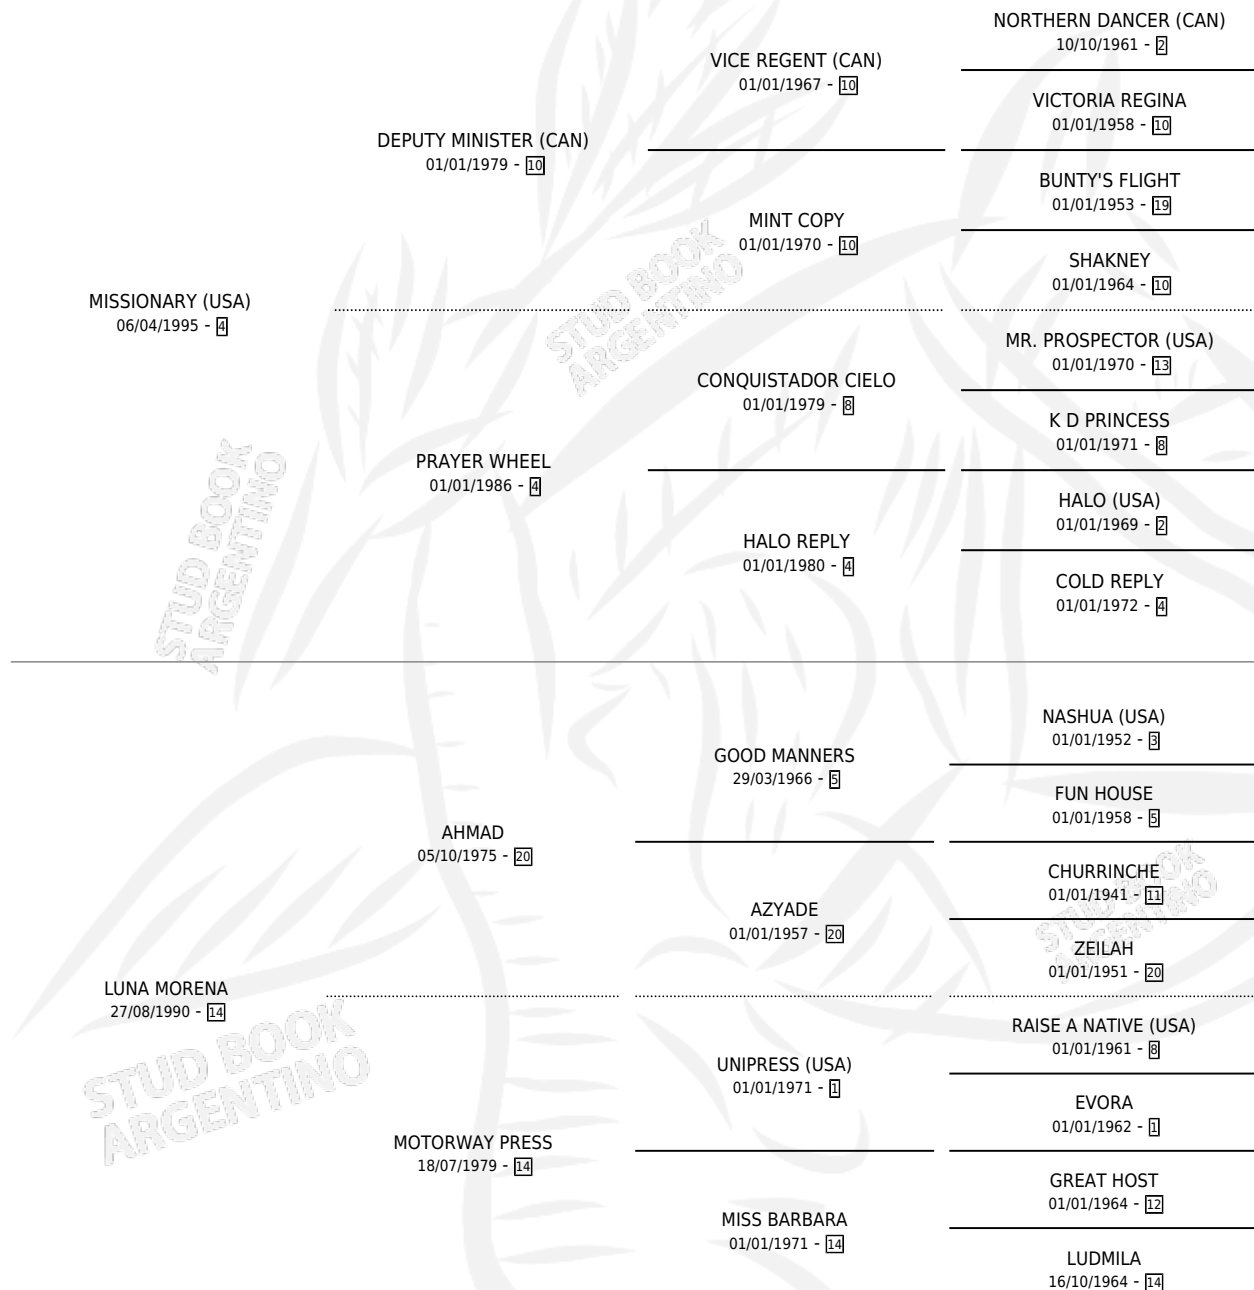

LEVANTINA

por **MISSIONARY (USA)** y **LUNA MORENA** por **AHMAD**

Argentina · Hembra · Zaino Doradillo · SP · 28/09/2006
Familia 14-b · Volumen 39

ESTADO

TIPIFICACIÓN SANGUÍNEA	X
TIPIFICACIÓN POR ADN	✓
PASAPORTE	X
IDENTIFICACIÓN POR MICROCHIP	X
REPRODUCTOR	✓

Lugar de nacimiento: Las Camelias

Criador: Las Camelias

~

HIJOS

	MACHOS	HEMBRAS
5 NACIERON	1	4
SIN ACTUACIONES		

PEDIGREE

S

mientos 5 / Efectividad 71.43%

PADRILLO	PRODUCTO	CRIADOR	1ER SERVICIO	ÚLTIMO SERVICIO
SARONICO ISLAND	CORRE SARA CORRE (H Z, 17/11/2021)	SPINARDI EDUARDO RAMON JAVIER	28/11/2020	29/11/2020
LEVANTINA	∅		15/10/2016	15/10/2016
TANAMI	EL SEVATI (H Z, 17/10/2016)	SPINARDI EDUARDO RAMON JAVIER	30/10/2015	30/10/2015
INFORMATICO	EL PORTE ITACUA (M A, 22/10/2015)	SPINARDI EDUARDO RAMON JAVIER	07/10/2014	07/10/2014
EL FACHA	FACHANTINA (H Z, 08/09/2012)	LUNA NEGRA S.R.L.	25/09/2011	28/09/2011
EL FACHA	FACHALINA (H Z, 14/09/2011)	LUNA NEGRA S.R.L.	12/10/2010	12/10/2010
EL FACHA	∅		11/11/2009	11/11/2009