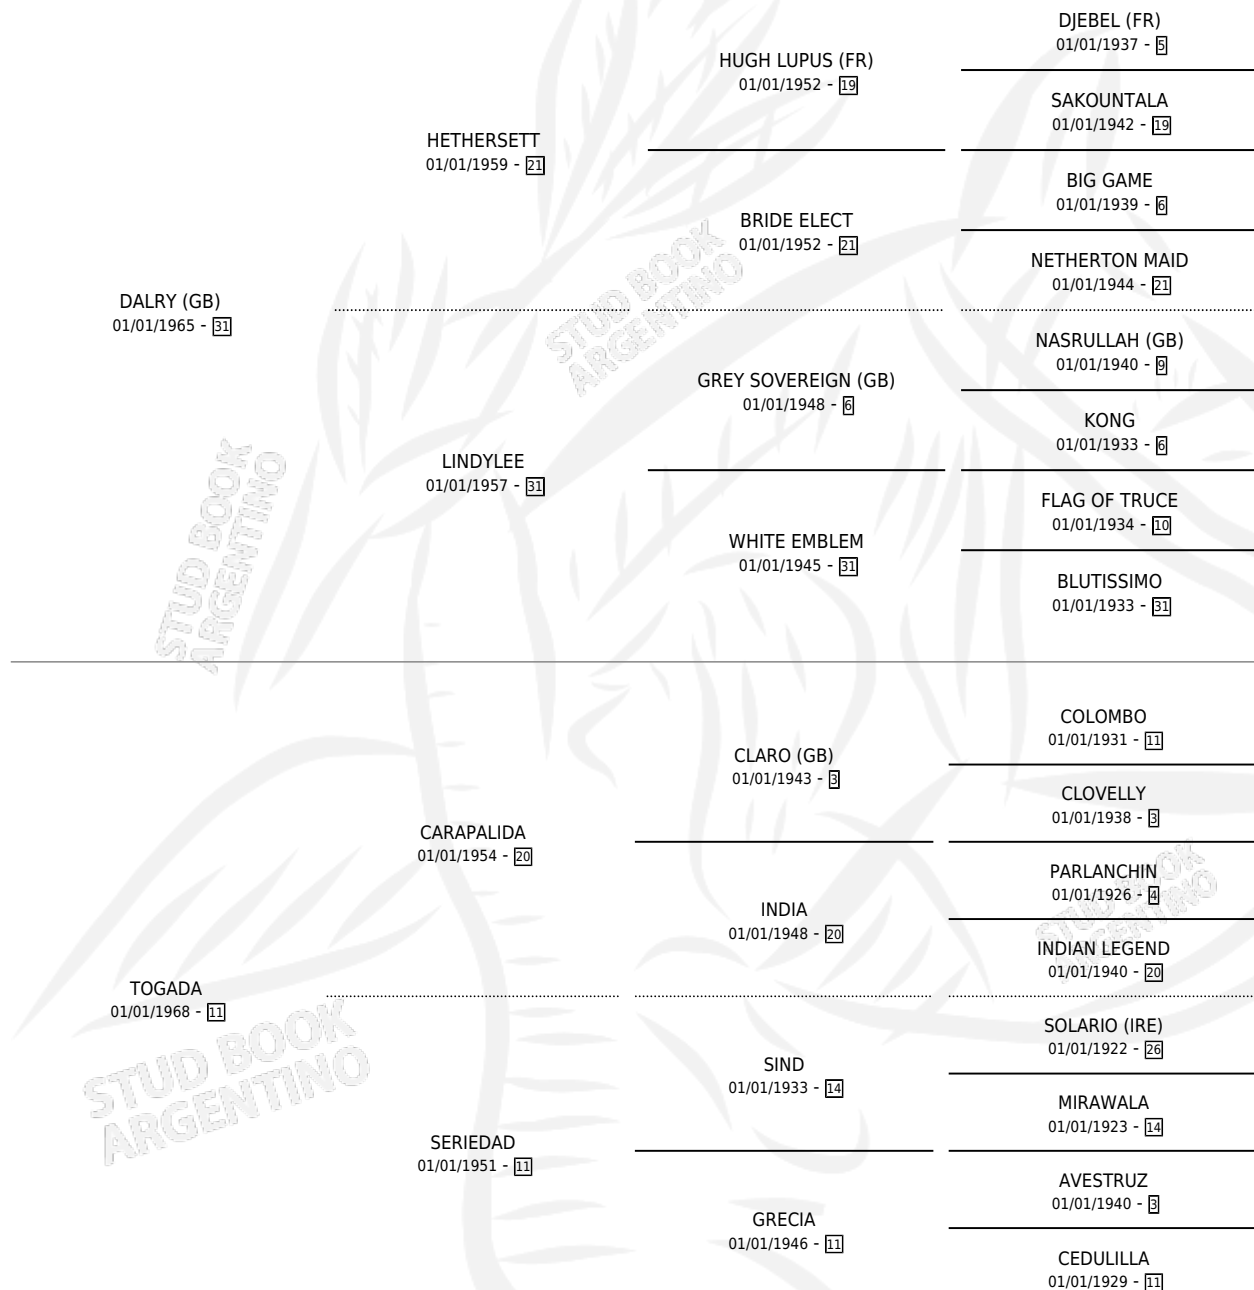

MARGINATA

por DALRY (GB) y TOGADA por CARAPALIDA

Argentina · Hembra · Zaino Colorado · SP · 01/01/1975
Familia 11-f · Volumen 29

ESTADO

TIPIFICACIÓN SANGUÍNEA	X
TIPIFICACIÓN POR ADN	X
PASAPORTE	X
IDENTIFICACIÓN POR MICROCHIP	X
REPRODUCTOR	✓

Lugar de nacimiento: Campo particular

Criador: Sin dato

~

HIJOS

	MACHOS	HEMBRAS
1 NACIERON	0	1

SIN ACTUACIONES

PEDIGREE

S

mientos 1 / Efectividad 11.11%

PADRILLO	PRODUCTO	CRIADOR	1ER SERVICIO	ÚLTIMO SERVICIO
PROCURADOR	∅		09/12/1992	15/12/1992
MARGINATA	∅		22/11/1991	28/11/1991
Datos oficiales del Stud Book Argentino	∅		06/08/1990	27/11/1990
OSSINHO	DOÑA PILAR (H ZC, 20/07/1990)	SIN DATO	06/08/1989	10/08/1989
OSSINHO	∅		17/11/1987	23/11/1987
OSSINHO	∅		14/12/1986	20/12/1986
OSSINHO	∅		19/09/1985	29/09/1985
OSSINHO	∅			
CALEMBOUR	∅			