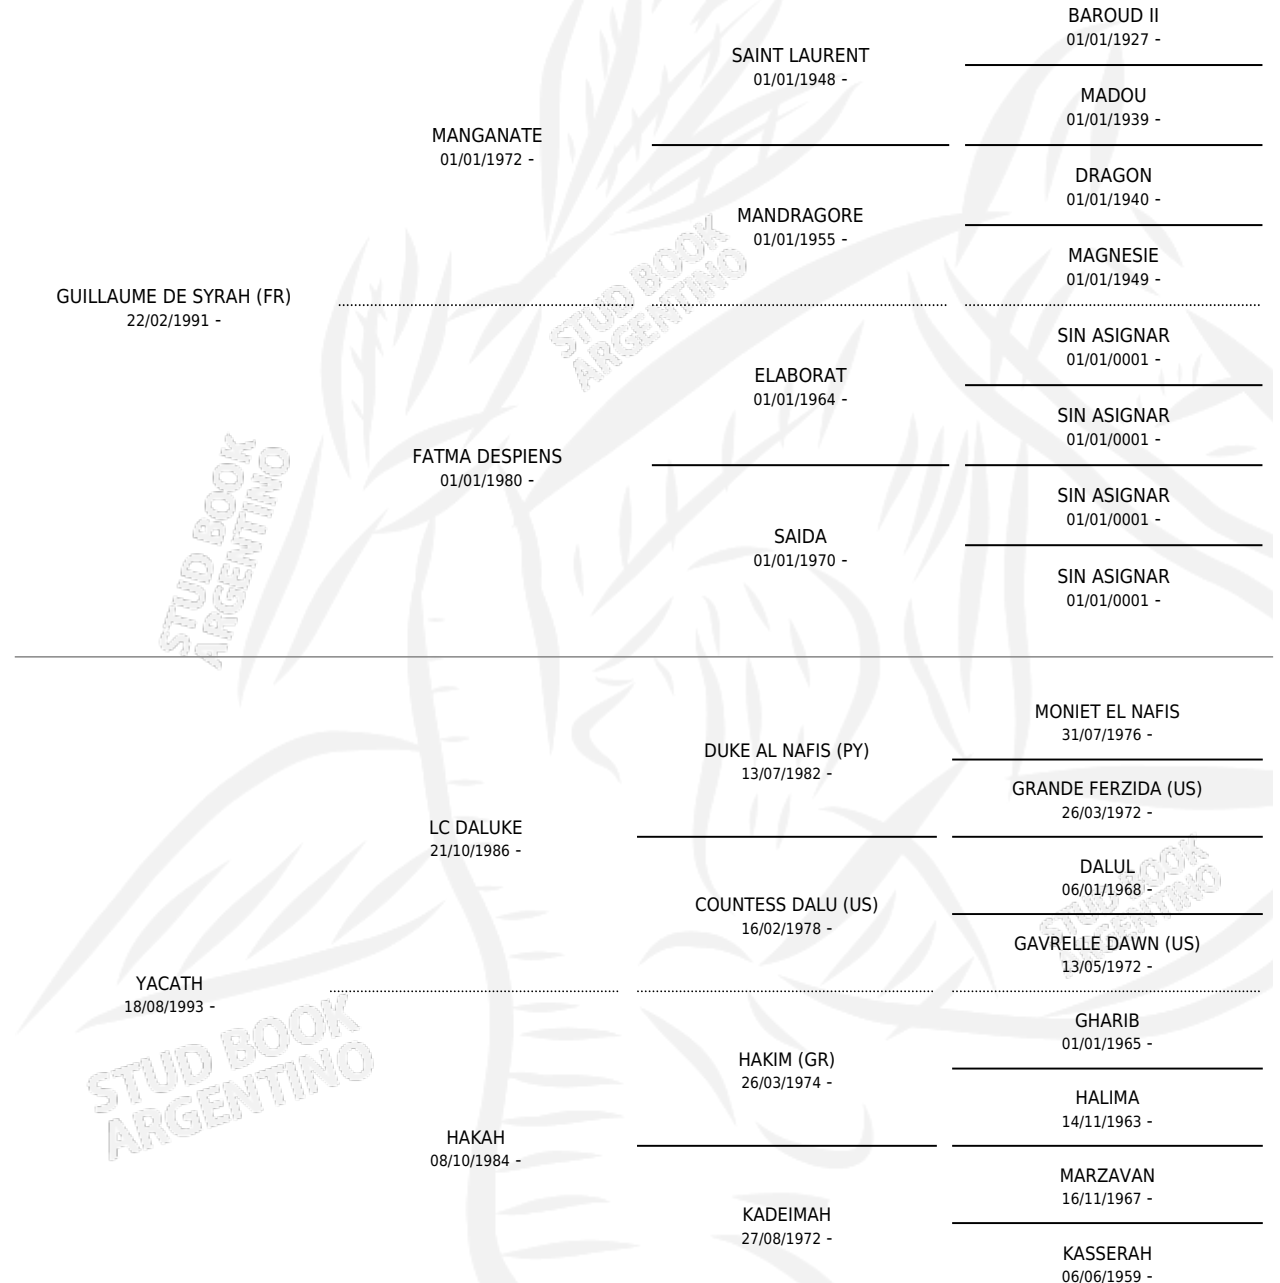

CAL SYCATH

por **GUILLAUME DE SYRAH (FR)** y **YACATH** por **LC DALUKE**

Argentina · Hembra · Alazan · AP · 07/10/2006
Familia · Volumen 39

ESTADO

TIPIFICACIÓN SANGUÍNEA	X
TIPIFICACIÓN POR ADN	✓
PASAPORTE	✓
IDENTIFICACIÓN POR MICROCHIP	X
REPRODUCTOR	X

Lugar de nacimiento: Cal Ramon
Criador: Serra Gerardo Francisco Juan

PEDIGREE

CAL SYCATH

Datos oficiales del Stud Book Argentino

Documento generado el 09/05/2026

studbook.org.ar