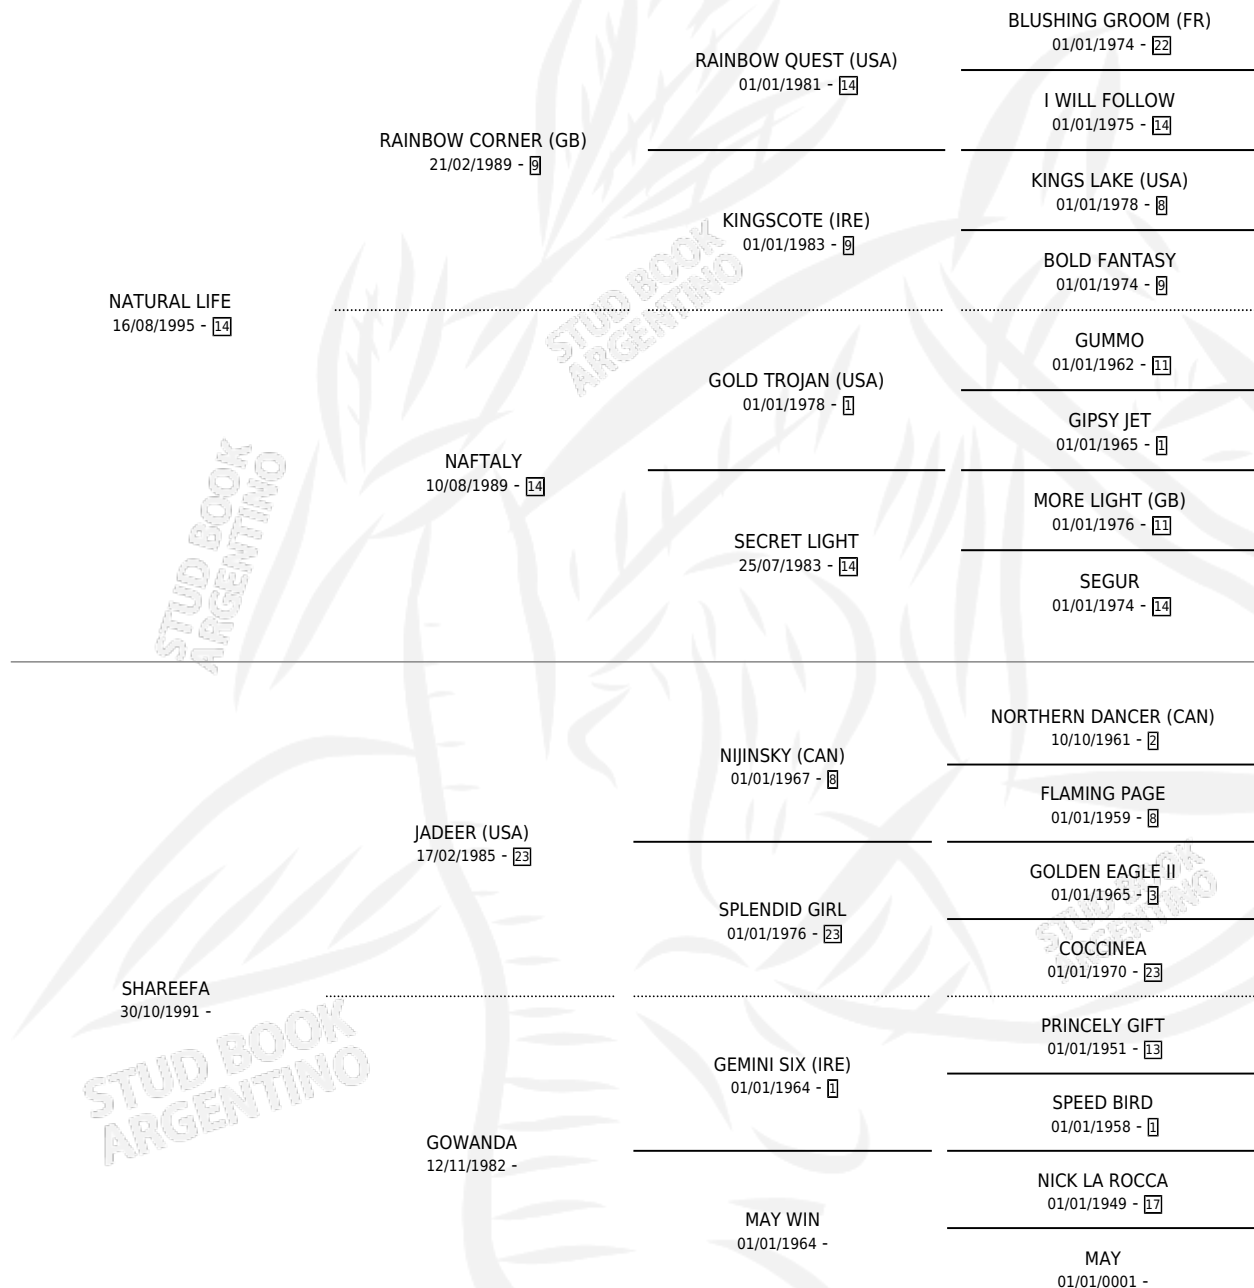

SHAREE LIFE

por NATURAL LIFE y SHAREEFA por JADEER (USA)

Argentina · Hembra · Zaino Doradillo · SP · 22/10/2006
Familia · Volumen 39

ESTADO

TIPIFICACIÓN SANGUÍNEA	X
TIPIFICACIÓN POR ADN	✓
PASAPORTE	✓
IDENTIFICACIÓN POR MICROCHIP	X
REPRODUCTOR	✓

Lugar de nacimiento: Lonquimay

Criador: Lonquimay

~

HIJOS

	MACHOS	HEMBRAS
1 NACIERON	1	0

SIN ACTUACIONES

PEDIGREE

S

mientos 1 / Efectividad 16.67%

PADRILLO	PRODUCTO	CRIADOR	1ER SERVICIO	ÚLTIMO SERVICIO
CON PERMISO	∅		28/09/2014	30/09/2014
SHAREE LIFE	∅		26/11/2013	29/11/2013
Datos oficiales del Stud Book Argentino				
GARDENIAN	LIFE GARDEN (M Z, 20/10/2013)	LONQUIMAY	01/11/2012	03/11/2012
GARDENIAN	∅		24/12/2011	26/12/2011
GARDENIAN	∅		15/12/2010	17/12/2010
GARDENIAN	∅		04/11/2009	07/11/2009