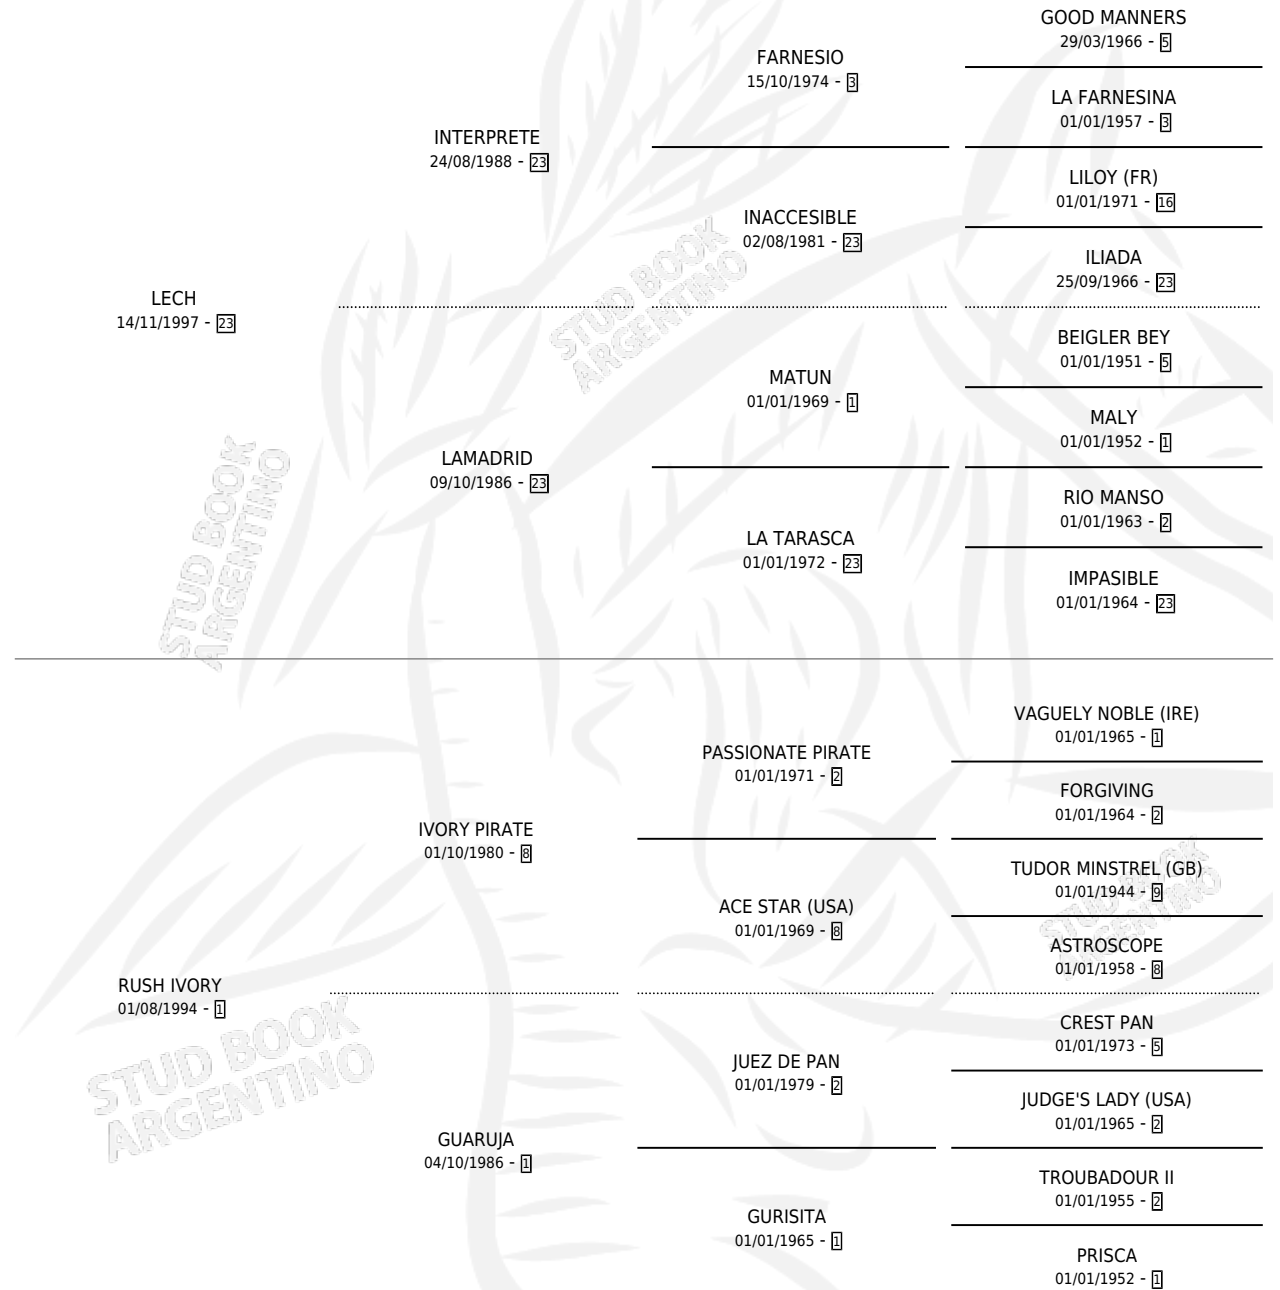

OPEN PALOMO

por LECH y RUSH IVORY por IVORY PIRATE

Argentina · Macho · Tordillo · SP · 15/10/2006
Familia 1-o · Volumen 39

ESTADO

TIPIFICACIÓN SANGUÍNEA	X
TIPIFICACIÓN POR ADN	✓
PASAPORTE	✓
IDENTIFICACIÓN POR MICROCHIP	X
REPRODUCTOR	X

Lugar de nacimiento: El Tala

Criador: Ponce Guzman Carlos Ernesto

PEDIGREE

OPEN PALOMO

Datos oficiales del Stud Book Argentino

Documento generado el 06/05/2026

studbook.org.ar