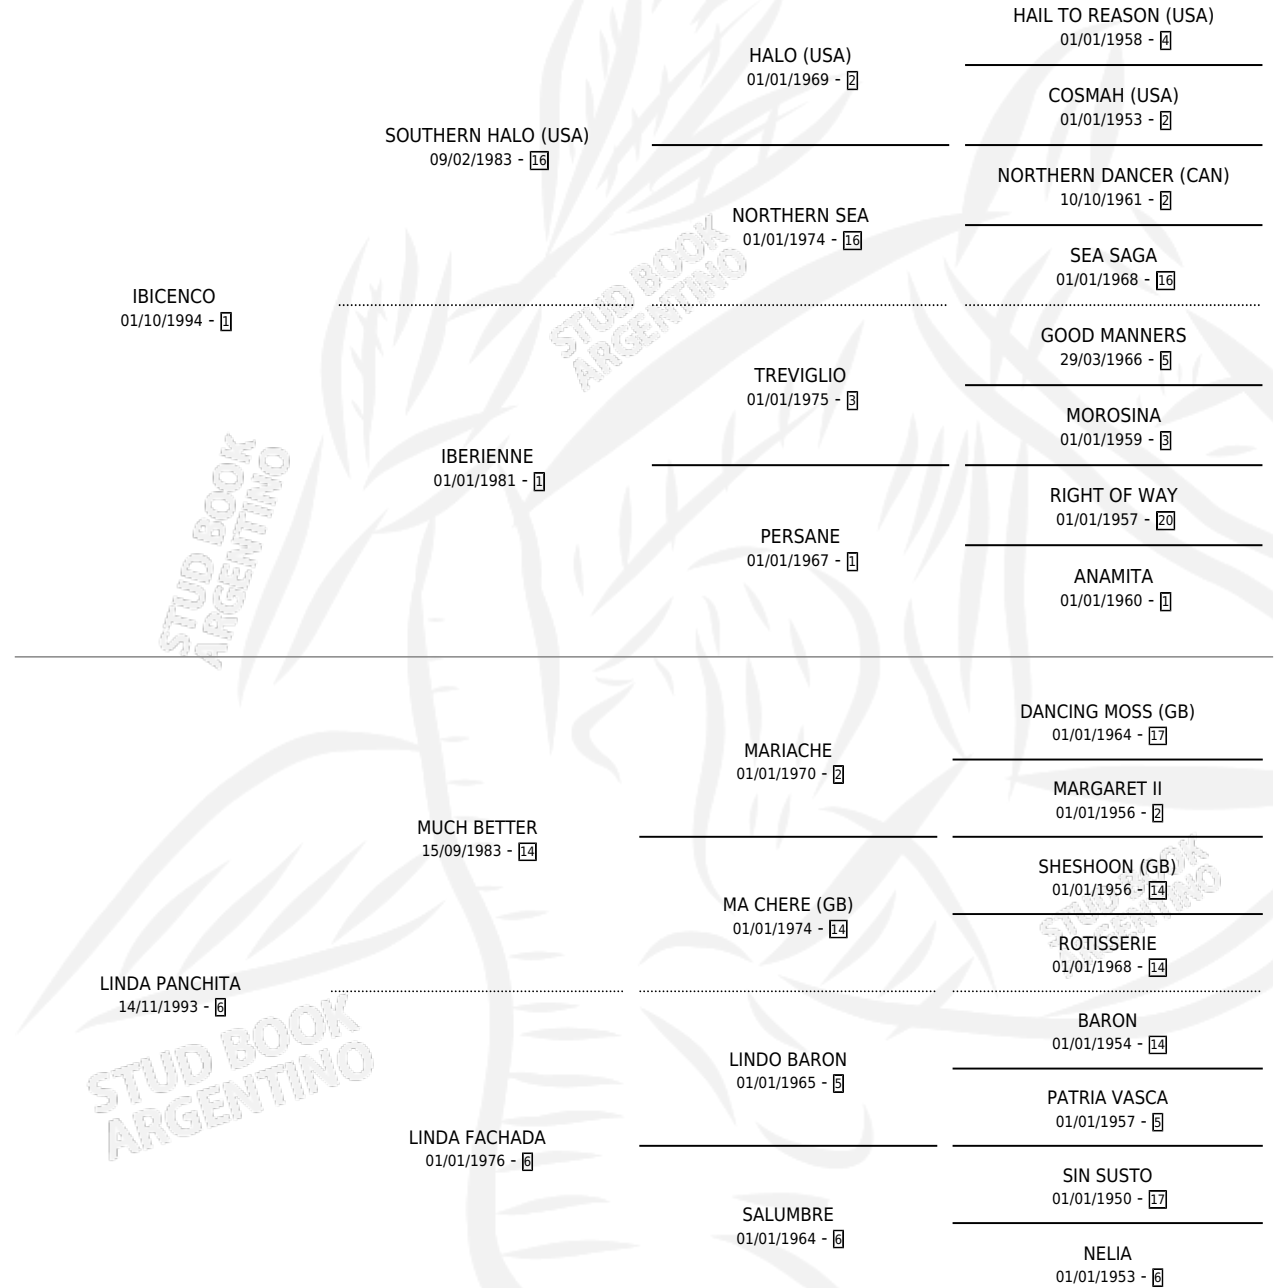

SOY PANCHA LAR

por **IBICENCO** y **LINDA PANCHITA** por **MUCH BETTER**

Argentina · Hembra · Zaino · SP · 19/10/2006
Familia 6-f · Volumen 39

ESTADO

TIPIFICACIÓN SANGUÍNEA	X
TIPIFICACIÓN POR ADN	✓
PASAPORTE	✓
IDENTIFICACIÓN POR MICROCHIP	X
REPRODUCTOR	✓

Lugar de nacimiento: La Reserva del Oeste

Criador: La Reserva Del Oeste S.R.L.

~

HIJOS

	MACHOS	HEMBRAS
2 NACIERON	1	1
SIN ACTUACIONES		

PEDIGREE

CAMPAÑA

Solo carreras oficiales de Argentina