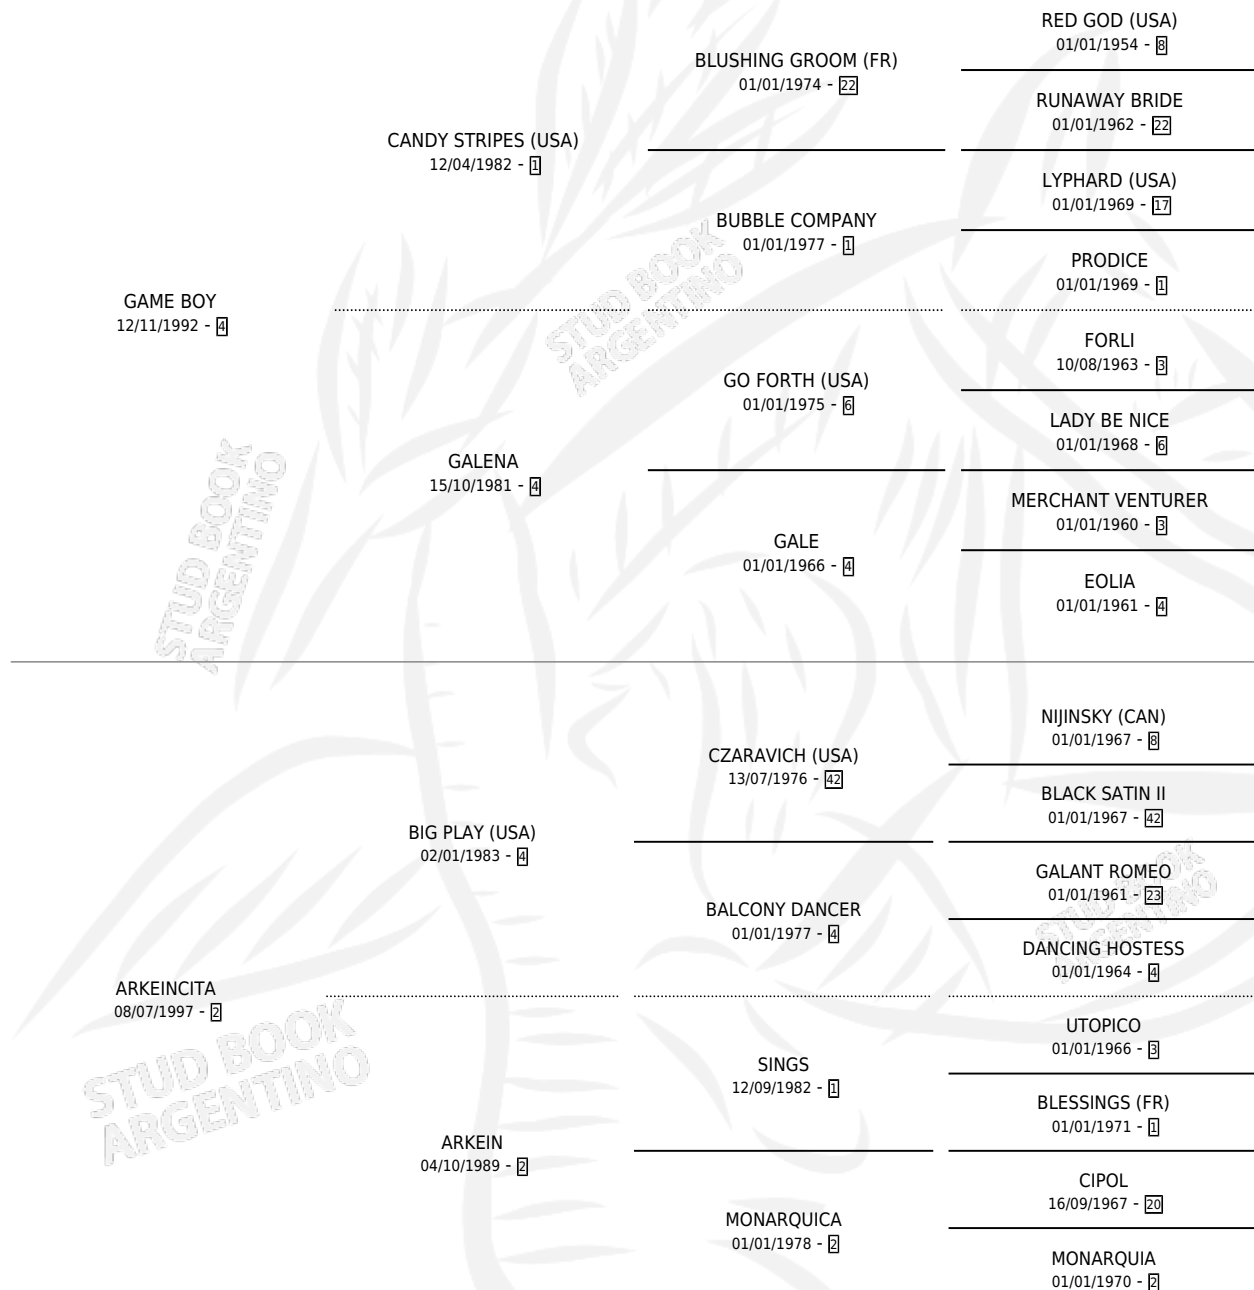

Lugar de nacimiento: La Reserva del Oeste

Criador: La Reserva Del Oeste S.R.L.

~

HIJOS

	MACHOS	HEMBRAS
1 NACIERON	0	1

SIN ACTUACIONES

PEDIGREE

CAMPAÑA

Solo carreras oficiales de Argentina

POR EDAD

EDAD	CC	1°	2°	3°	4°	5°	NP	CLC	CLG	CLCG1	CLGG1	IMPORTE	GANANCIA / CC
3 AÑOS	5	0	0	0	0	1	4	0	0	0	0	\$1,250	\$250
4 AÑOS	1	0	0	0	0	0	1	0	0	0	0	\$0	\$0
TOTALES	6	0	0	0	0	1	5	0	0	0	0	\$1,250	\$208
%		0.0%	0.0%	0.0%	0.0%	16.7%	83.3%	0.0%	0.0%	0.0%	0.0%		