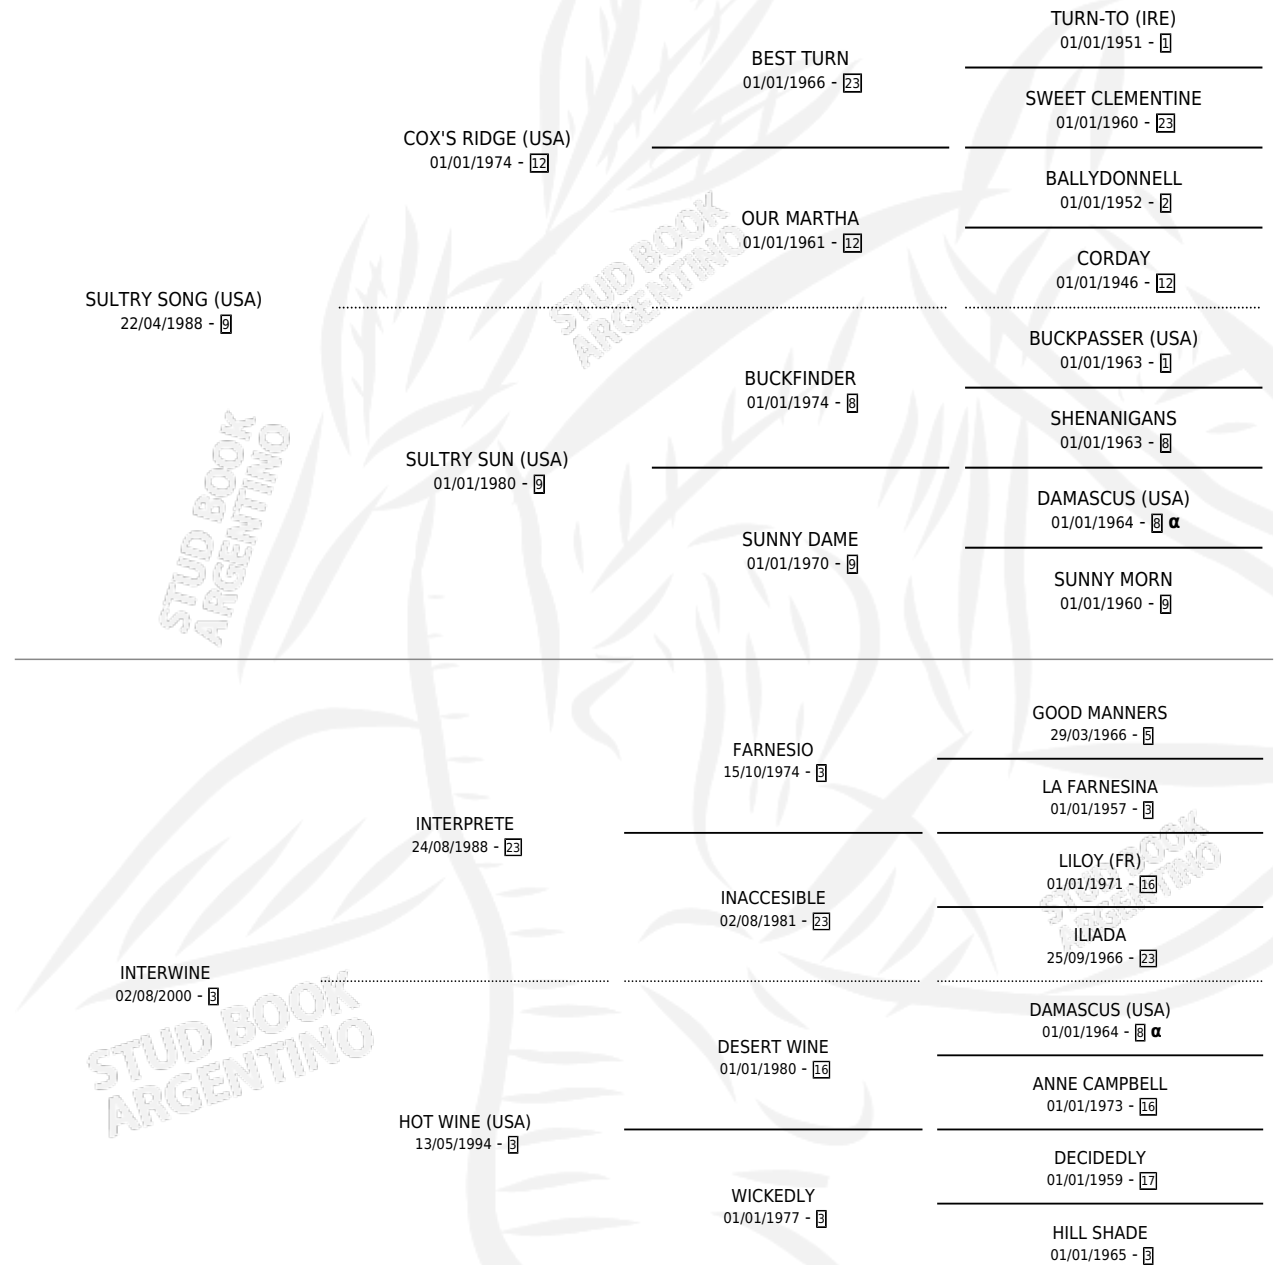

WINE SONG

por **SULTRY SONG (USA)** y **INTERWINE** por **INTERPRETE**

Argentina · Hembra · Zaino · SP · 13/10/2006
Familia 3-m · Volumen 39

ESTADO

TIPIFICACIÓN SANGUÍNEA	X
TIPIFICACIÓN POR ADN	✓
PASAPORTE	✓
IDENTIFICACIÓN POR MICROCHIP	X
REPRODUCTOR	✓

Lugar de nacimiento: Arroyo de Luna

Criador: Arroyo de Luna

~

HIJOS

	MACHOS	HEMBRAS
7 NACIERON	3	4
1 CORRIERON	0	1

SIN ACTUACIONES

PEDIGREE

INBREEDING : α