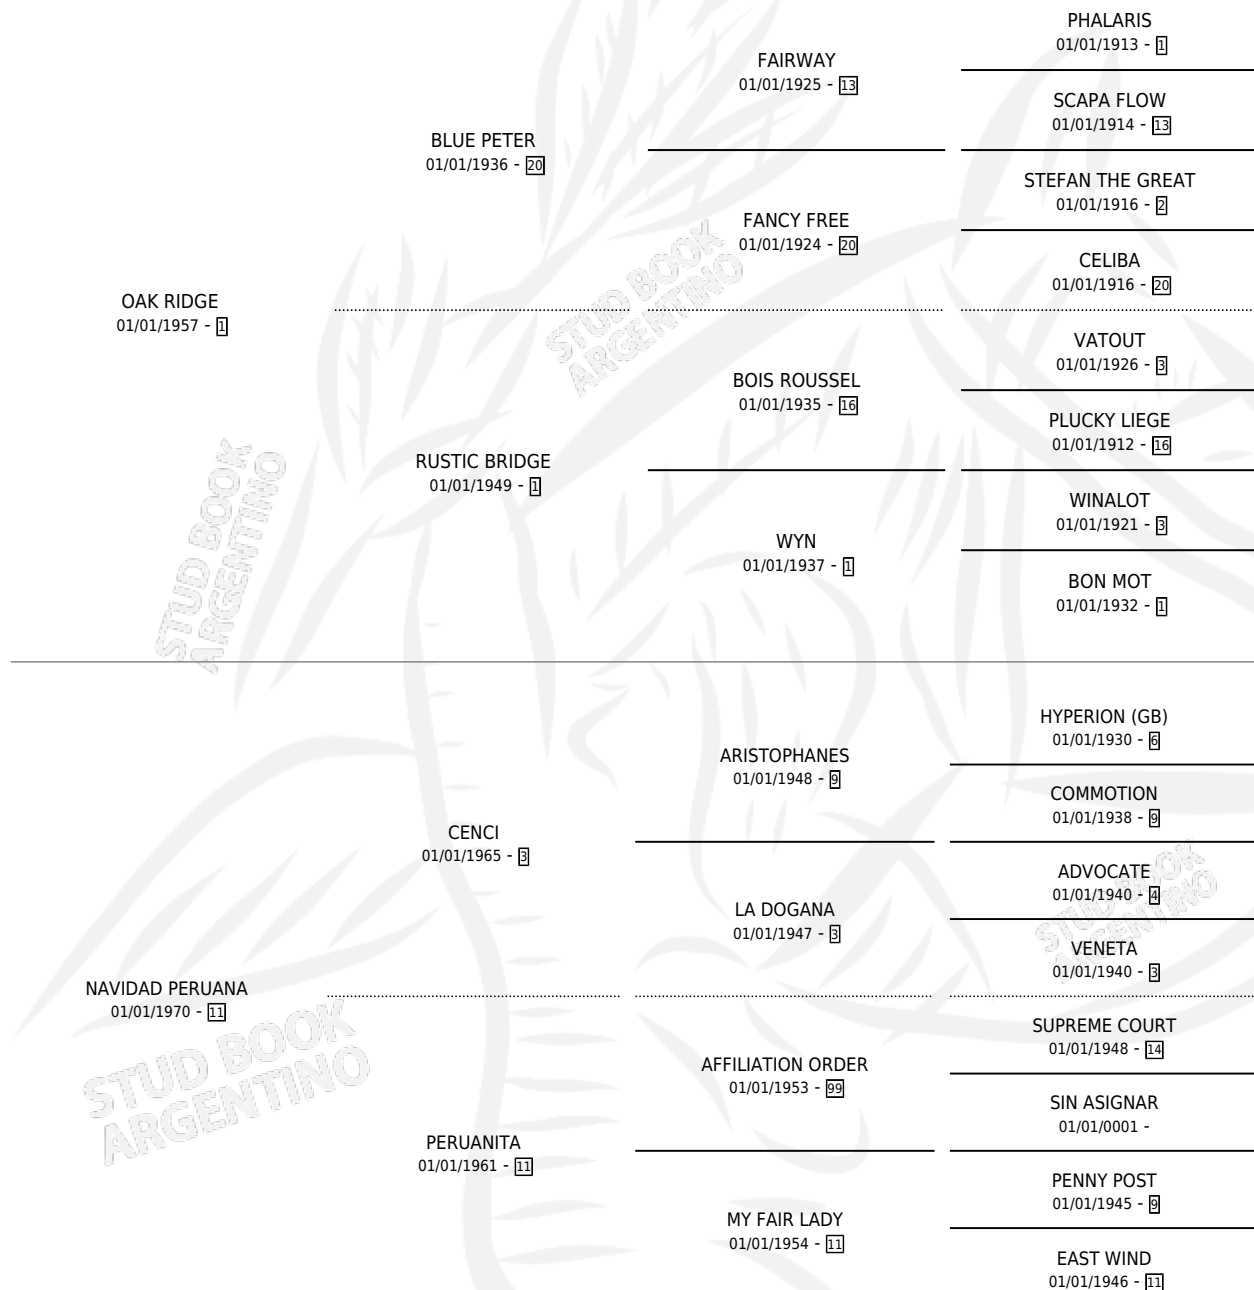

NAVIDAD CRIOLLA

por OAK RIDGE y NAVIDAD PERUANA por CENCI

Argentina · Hembra · Alazan Tostado · SP · 01/01/1975
Familia 11-d · Volumen 29

ESTADO

TIPIFICACIÓN SANGUÍNEA	X
TIPIFICACIÓN POR ADN	X
PASAPORTE	X
IDENTIFICACIÓN POR MICROCHIP	X
REPRODUCTOR	✓

Lugar de nacimiento: Campo particular

Criador: Sin dato

~

HIJOS

	MACHOS	HEMBRAS
4 NACIERON	2	2
1 CORRIERON	1	0
1 GANARON	1	0
0 GANADORES CL	0 GANADORES GR	0 GANADORES G1

PEDIGREE