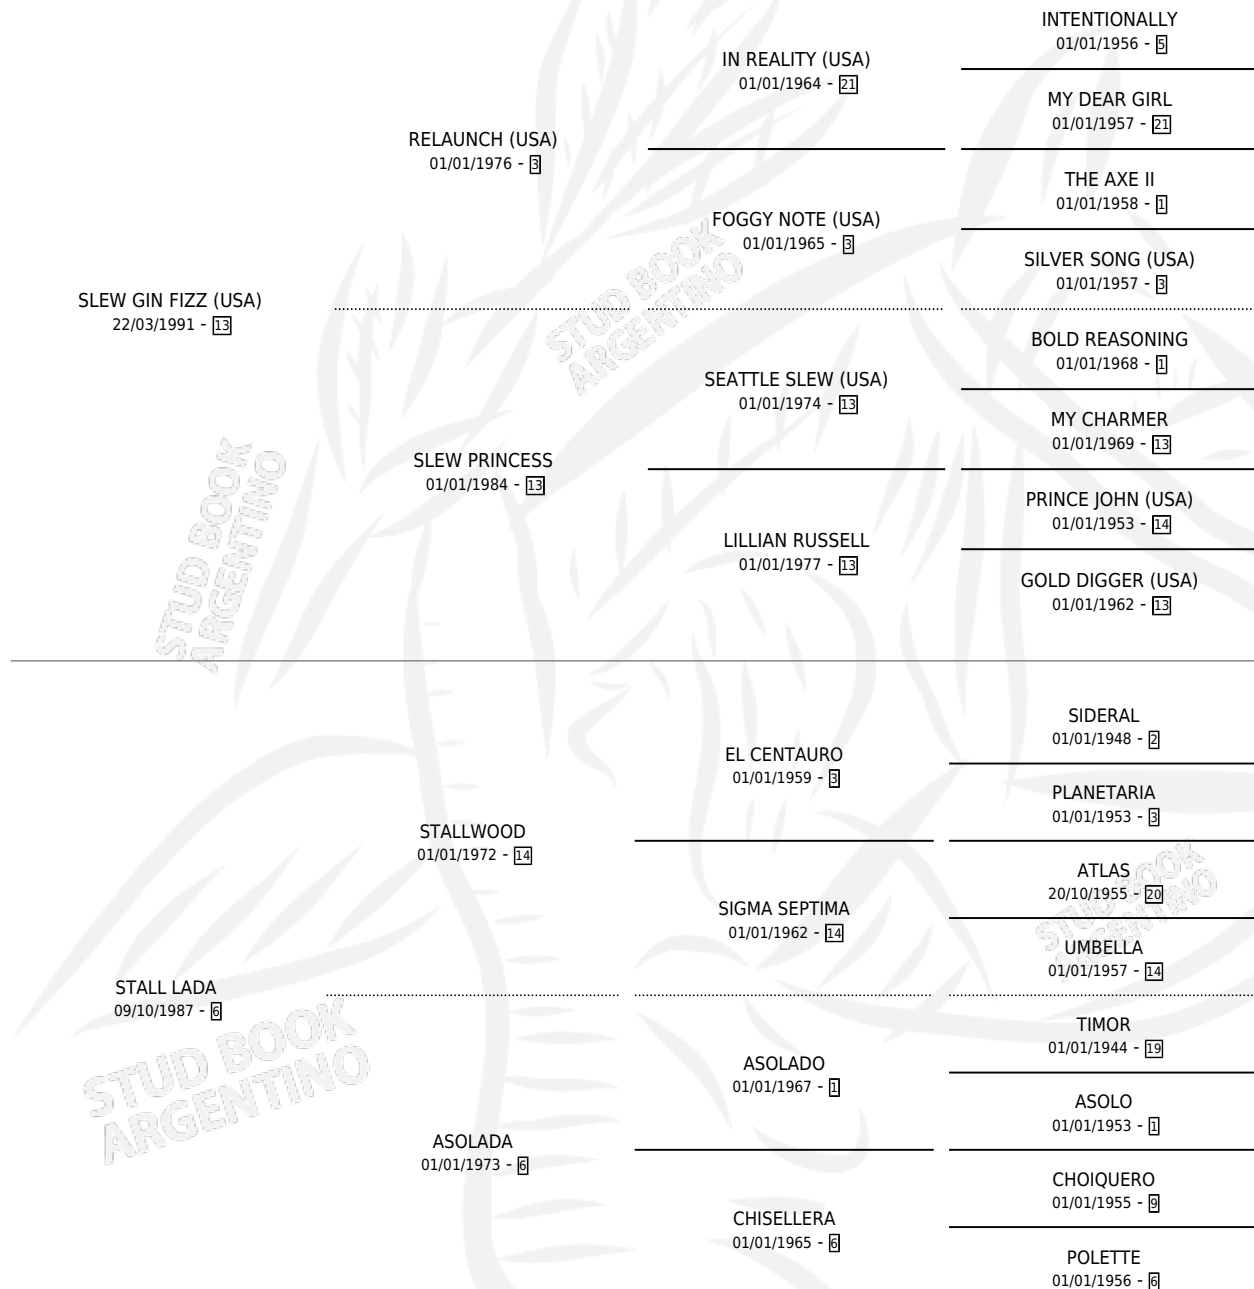

SLEW GIN TONIC

por SLEW GIN FIZZ (USA) y STALL LADA por
STALLWOOD

Argentina · Macho · Zaino Doradillo · SP · 08/10/2006
Familia 6-f · Volumen 39

ESTADO

TIPIFICACIÓN SANGUÍNEA	X
TIPIFICACIÓN POR ADN	✓
PASAPORTE	X
IDENTIFICACIÓN POR MICROCHIP	X
REPRODUCTOR	X

Lugar de nacimiento: Legui

Criador: Sin dato

PEDIGREE

CAMPAÑA

Solo carreras oficiales de Argentina

POR EDAD

EDAD	CC	1°	2°	3°	4°	5°	NP	CLC	CLG	CLCG1	CLGG1	IMPORTE	GANANCIA / CC
2 AÑOS	3	0	0	0	0	0	3	0	0	0	0	\$0	\$0
3 AÑOS	6	0	0	0	0	1	5	0	0	0	0	\$1,375	\$229
5 AÑOS	5	0	1	0	0	0	4	0	0	0	0	\$7,310	\$1,462
TOTALES	14	0	1	0	0	1	12	0	0	0	0	\$8,685	\$620
%		0.0%	7.1%	0.0%	0.0%	7.1%	85.7%	0.0%	0.0%	0.0%	0.0%		