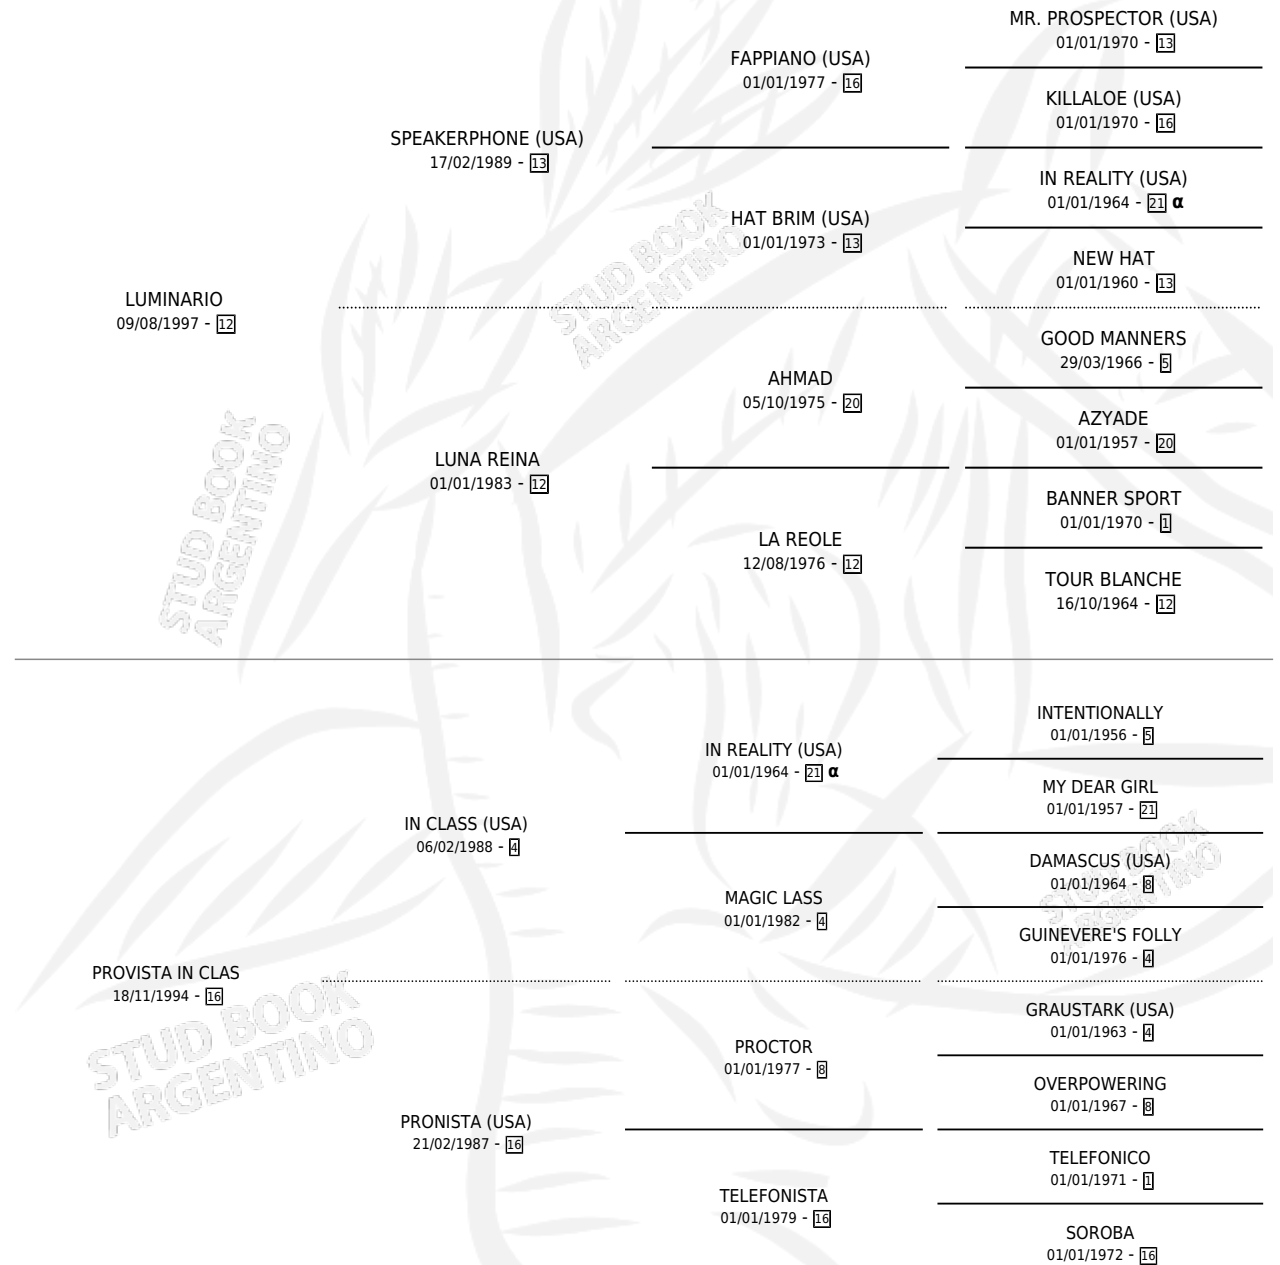

## ESTADO

TIPIFICACIÓN SANGUÍNEA	X
TIPIFICACIÓN POR ADN	✓
PASAPORTE	✓
IDENTIFICACIÓN POR MICROCHIP	X
REPRODUCTOR	X

**Lugar de nacimiento:** 14 De Julio

**Criador:** Iglesias Pallone Alberto

## PEDIGREE

INBREEDING : α