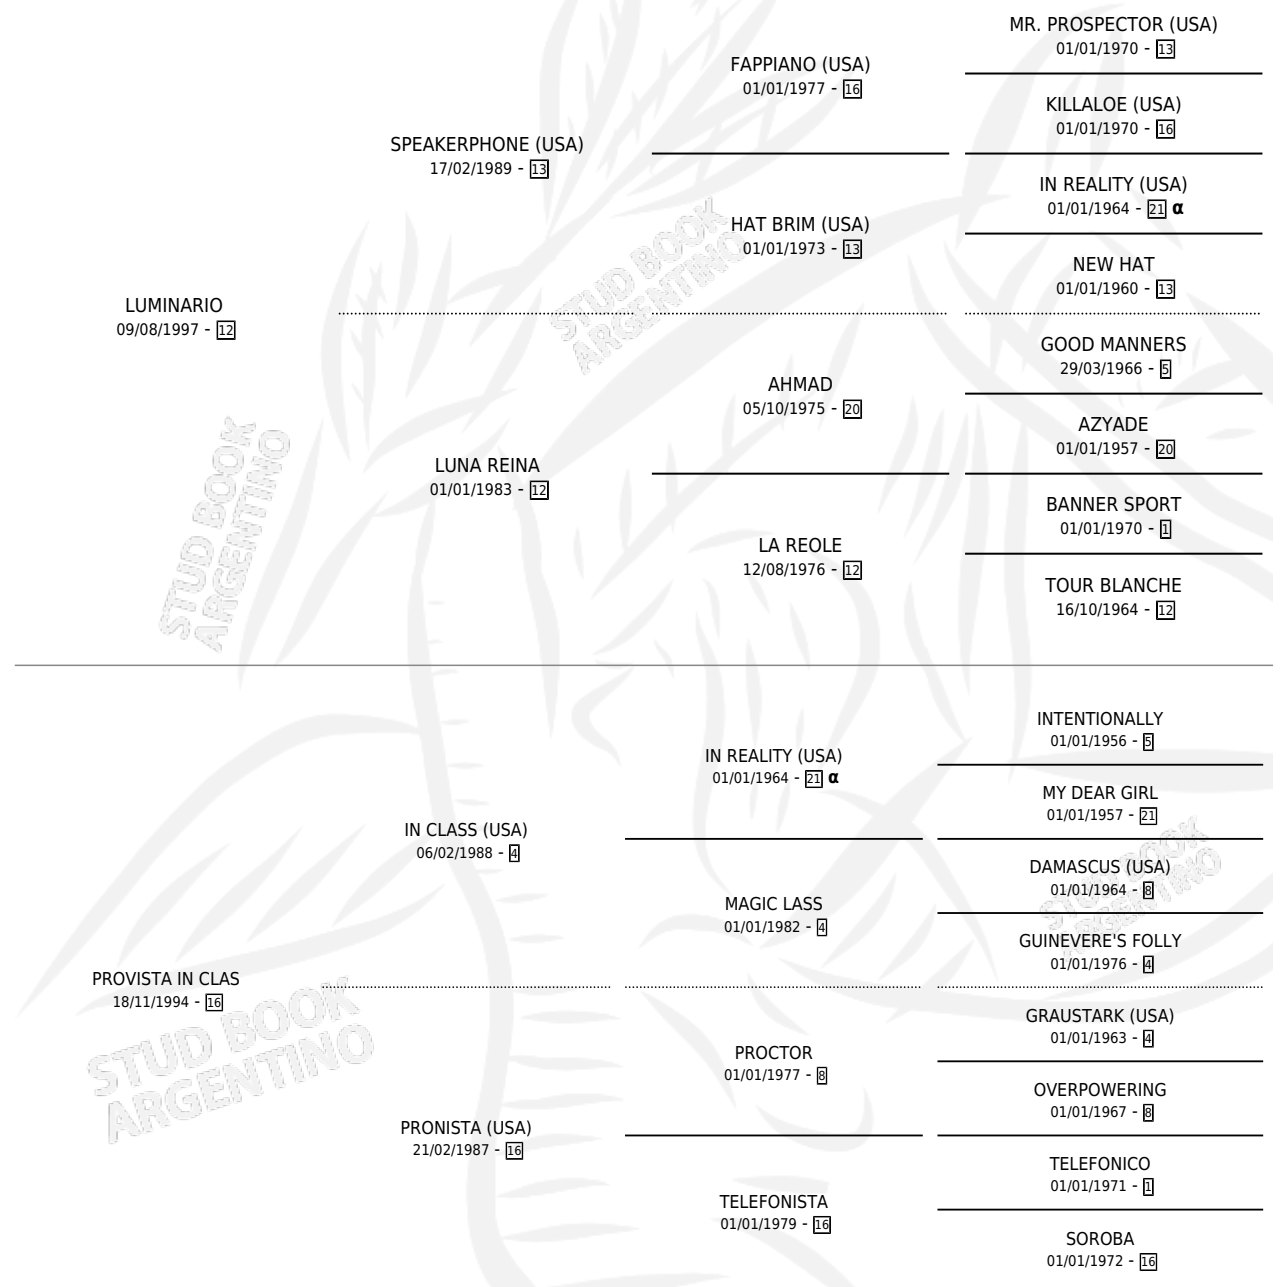

LUZ CLASS

por LUMINARIO y PROVISTA IN CLAS por IN CLASS (USA)

Argentina · Hembra · Zaino o Tordillo · SP · 27/09/2006
Familia 16-d · Volumen 39

ESTADO

TIPIFICACIÓN SANGUÍNEA	X
TIPIFICACIÓN POR ADN	✓
PASAPORTE	✓
IDENTIFICACIÓN POR MICROCHIP	X
REPRODUCTOR	X

Lugar de nacimiento: 14 De Julio

Criador: Iglesias Pallone Alberto

PEDIGREE

INBREEDING : α

LUZ CLASS

Datos oficiales del Stud Book Argentino

Documento generado el 31/05/2025

studbook.org.ar