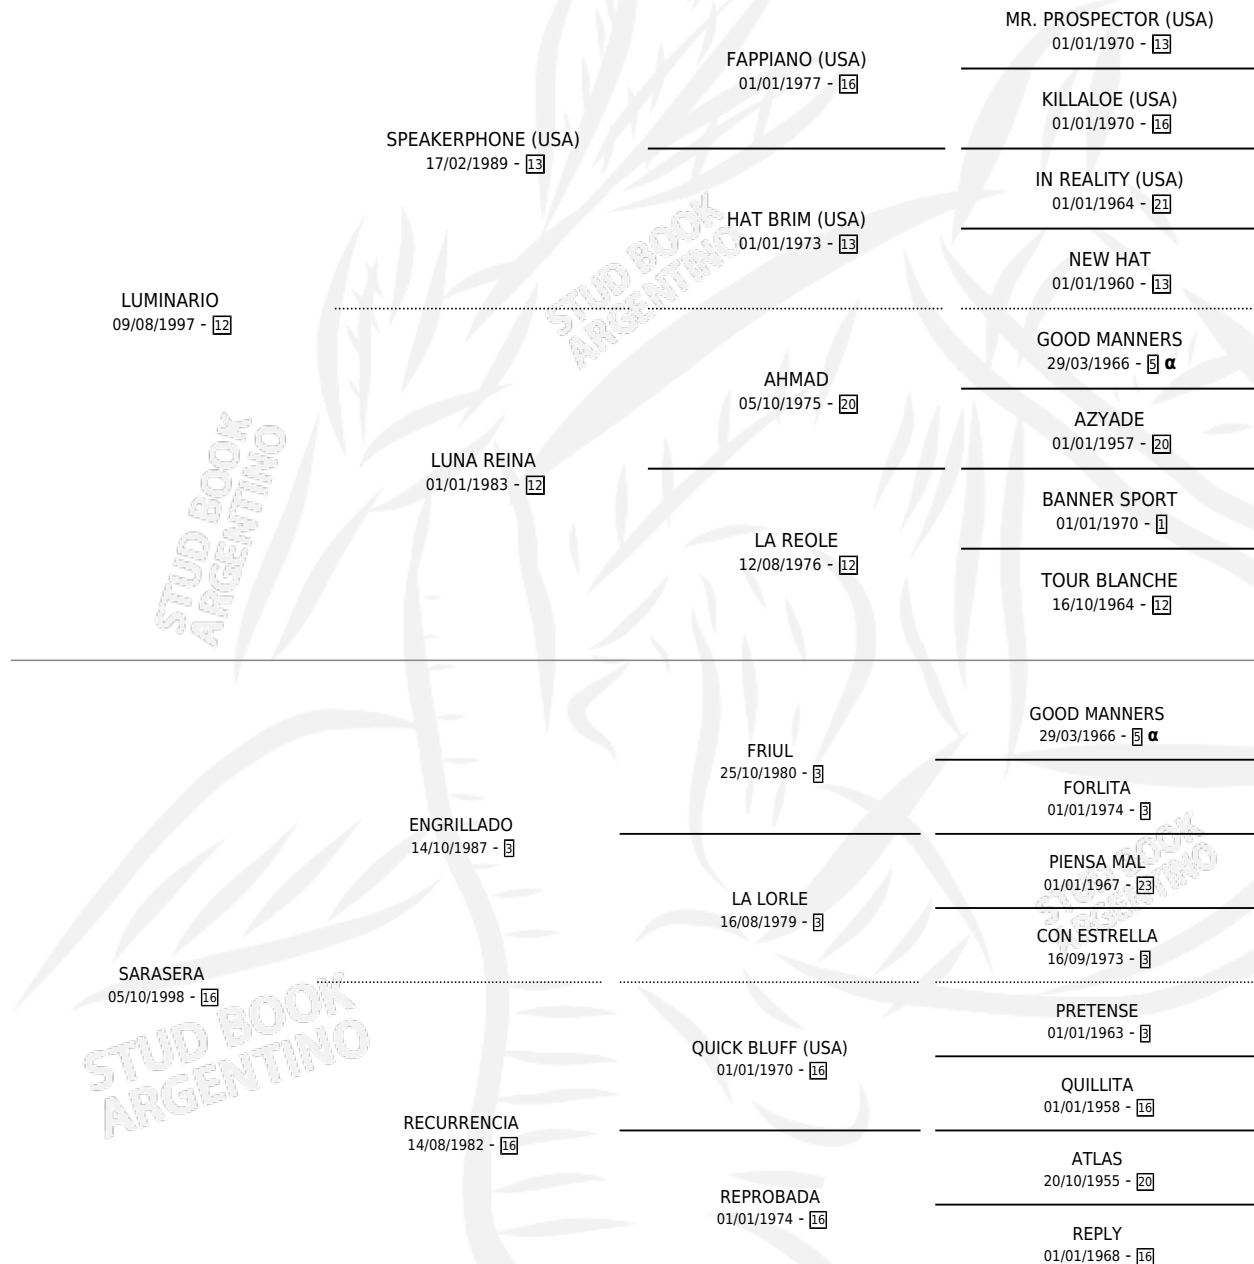

LUMIGRILLO

por LUMINARIO y SARASERA por ENGRILLADO

Argentina · Macho · Zaino Colorado · SP · 21/10/2006
Familia 16-e · Volumen 39

ESTADO

TIPIFICACIÓN SANGUÍNEA	X
TIPIFICACIÓN POR ADN	✓
PASAPORTE	X
IDENTIFICACIÓN POR MICROCHIP	X
REPRODUCTOR	X

Lugar de nacimiento: 14 De Julio
Criador: Cazaux Mariano Rene Sucesion

PEDIGREE

INBREEDING : α

LUMIGRILLO

Datos oficiales del Stud Book Argentino

Documento generado el 10/05/2026

studbook.org.ar