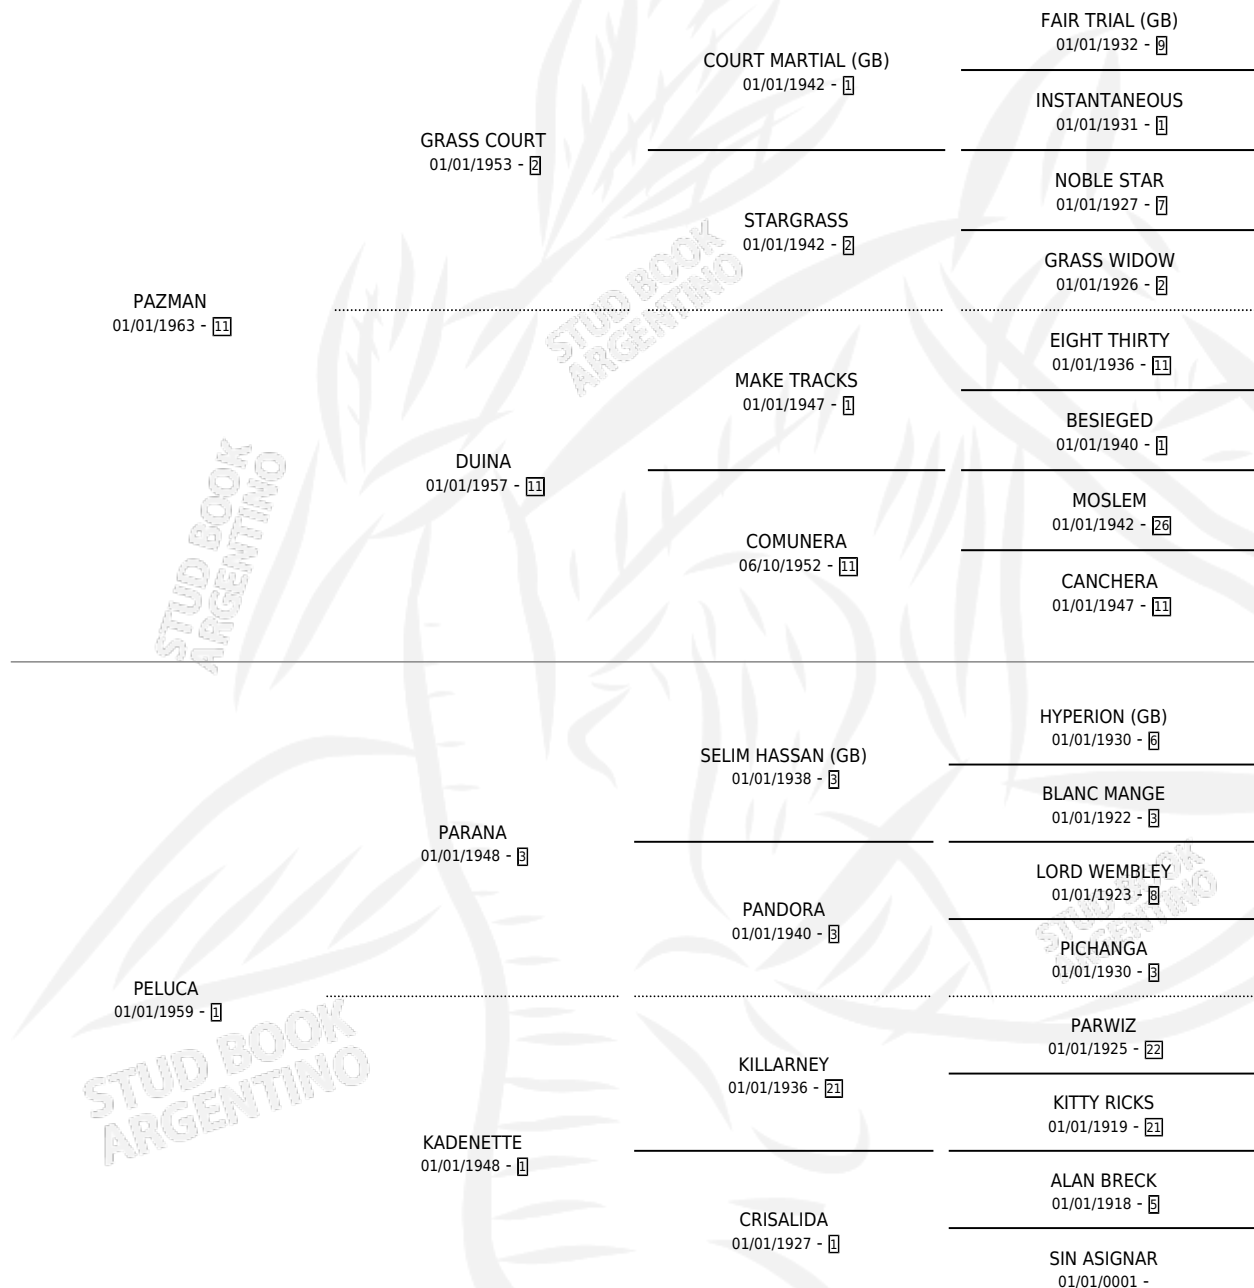

PAREDITAS

por PAZMAN y PELUCA por PARANA

Argentina · Hembra · Alazan · SP · 01/01/1975
Familia 1-b · Volumen 29

ESTADO

TIPIFICACIÓN SANGUÍNEA	X
TIPIFICACIÓN POR ADN	X
PASAPORTE	X
IDENTIFICACIÓN POR MICROCHIP	X
REPRODUCTOR	✓

Lugar de nacimiento: Campo particular

Criador: Sin dato

~

HIJOS

	MACHOS	HEMBRAS
5 NACIERON	3	2
SIN ACTUACIONES		

PEDIGREE