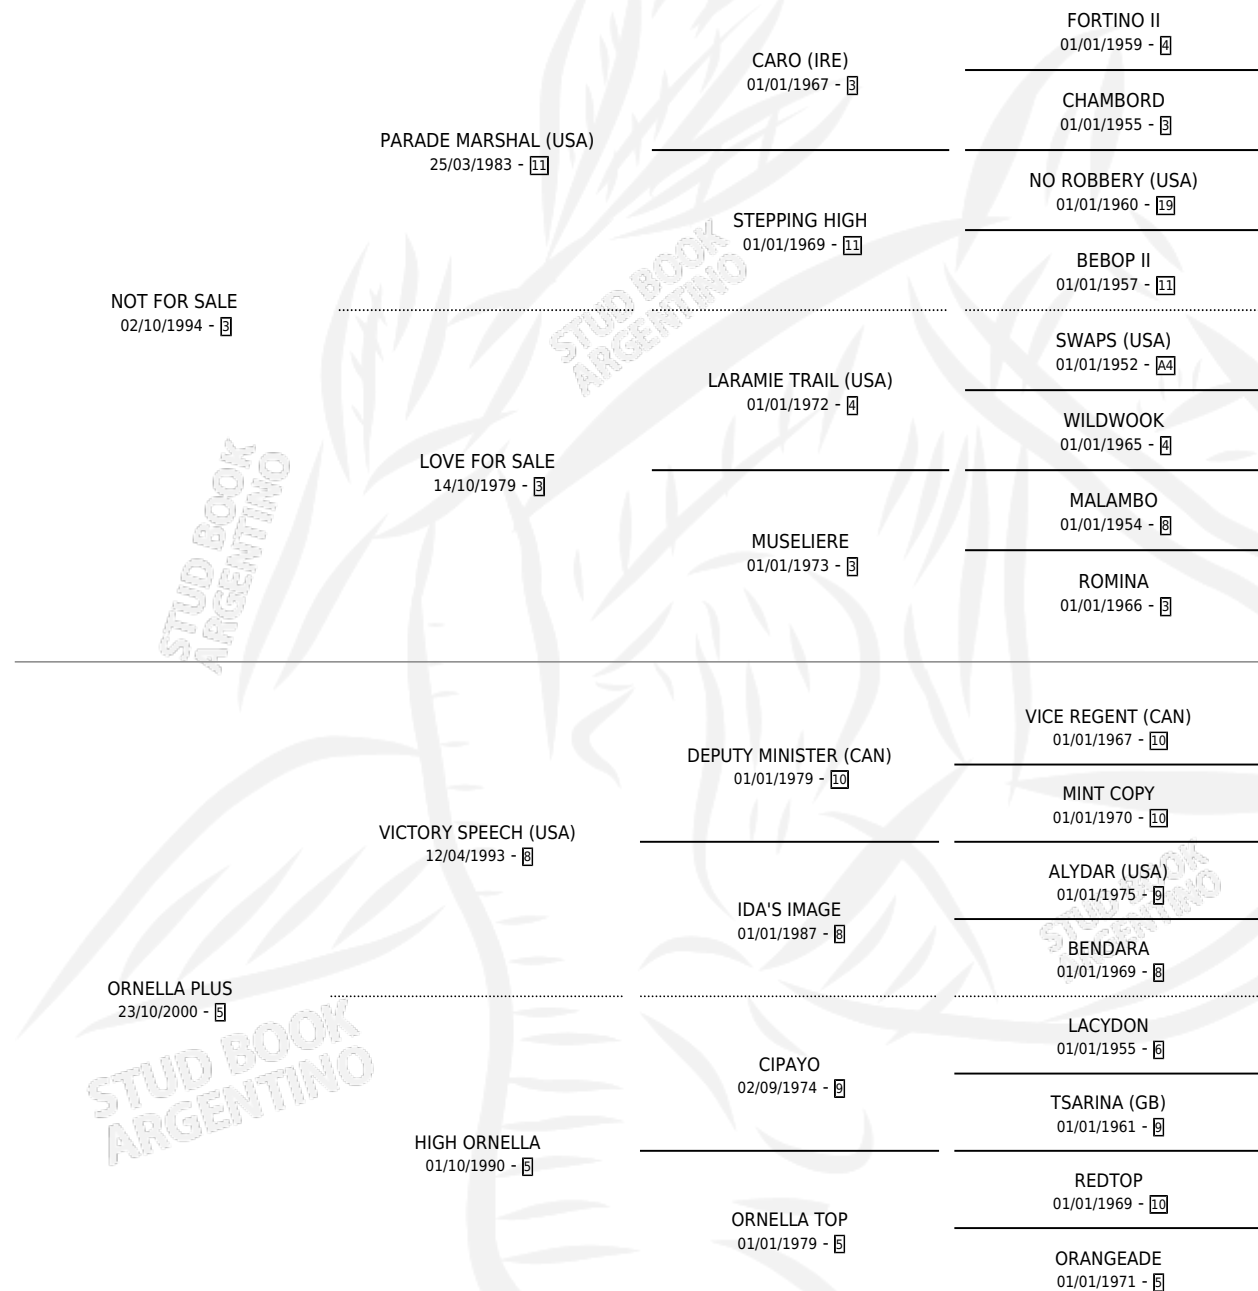

CHOI

por **NOT FOR SALE** y **ORNELLA PLUS** por **VICTORY SPEECH (USA)**

Argentina · Macho · Zaino Doradillo · SP · 16/10/2006
Familia 5-h · Volumen 39

ESTADO

TIPIFICACIÓN SANGUÍNEA	X
TIPIFICACIÓN POR ADN	✓
PASAPORTE	X
IDENTIFICACIÓN POR MICROCHIP	X
REPRODUCTOR	X

Lugar de nacimiento: Cuarto Creciente

Criador: Cuarto Creciente

PEDIGREE

CAMPAÑA

Solo carreras oficiales de Argentina

POR EDAD

EDAD	CC	1°	2°	3°	4°	5°	NP	CLC	CLG	CLCG1	CLGG1	IMPORTE	GANANCIA / CC
3 AÑOS	2	0	0	0	0	0	2	0	0	0	0	\$0	\$0
4 AÑOS	1	0	0	0	0	0	1	0	0	0	0	\$0	\$0
TOTALES	3	0	0	0	0	0	3	0	0	0	0	\$0	\$0
%		0.0%	0.0%	0.0%	0.0%	0.0%	100%	0.0%	0.0%	0.0%	0.0%		