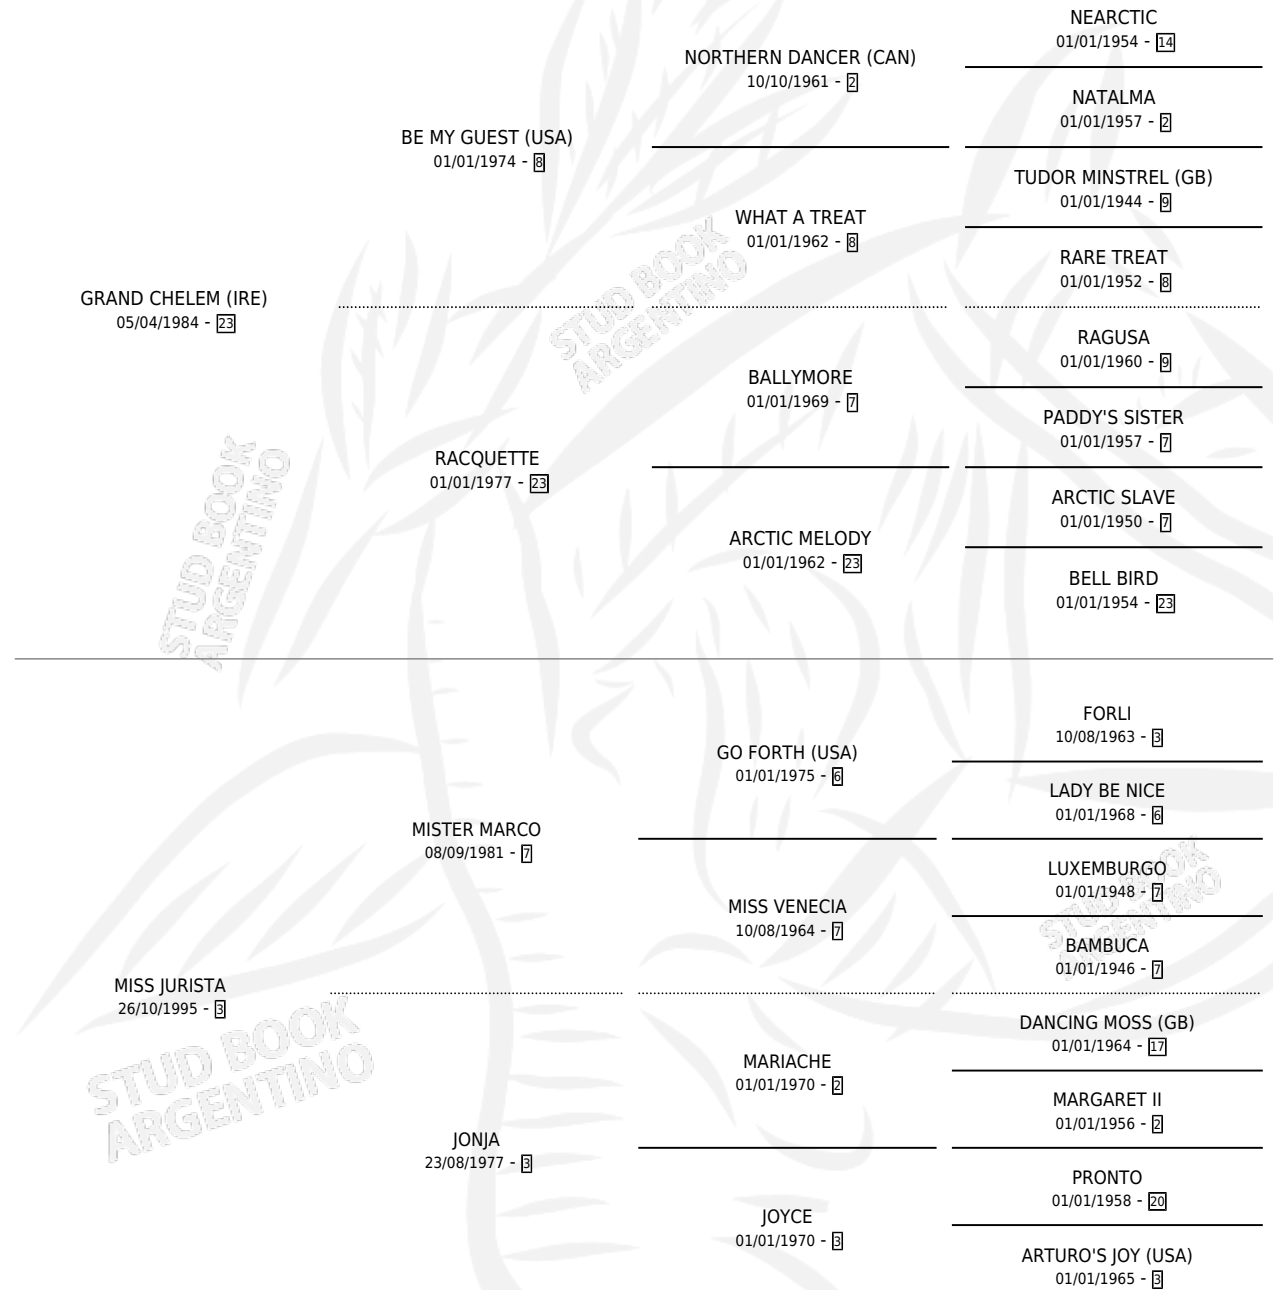

GRAND JUZGADA

por **GRAND CHELEM (IRE)** y **MISS JURISTA** por **MISTER MARCO**

Argentina · Hembra · Zaino Colorado · SP · 18/10/2006
Familia 3-g · Volumen 39

ESTADO

TIPIFICACIÓN SANGUÍNEA	X
TIPIFICACIÓN POR ADN	✓
PASAPORTE	✓
IDENTIFICACIÓN POR MICROCHIP	X
REPRODUCTOR	✓

Lugar de nacimiento: Tattersall

Criador: Tattersall

PEDIGREE