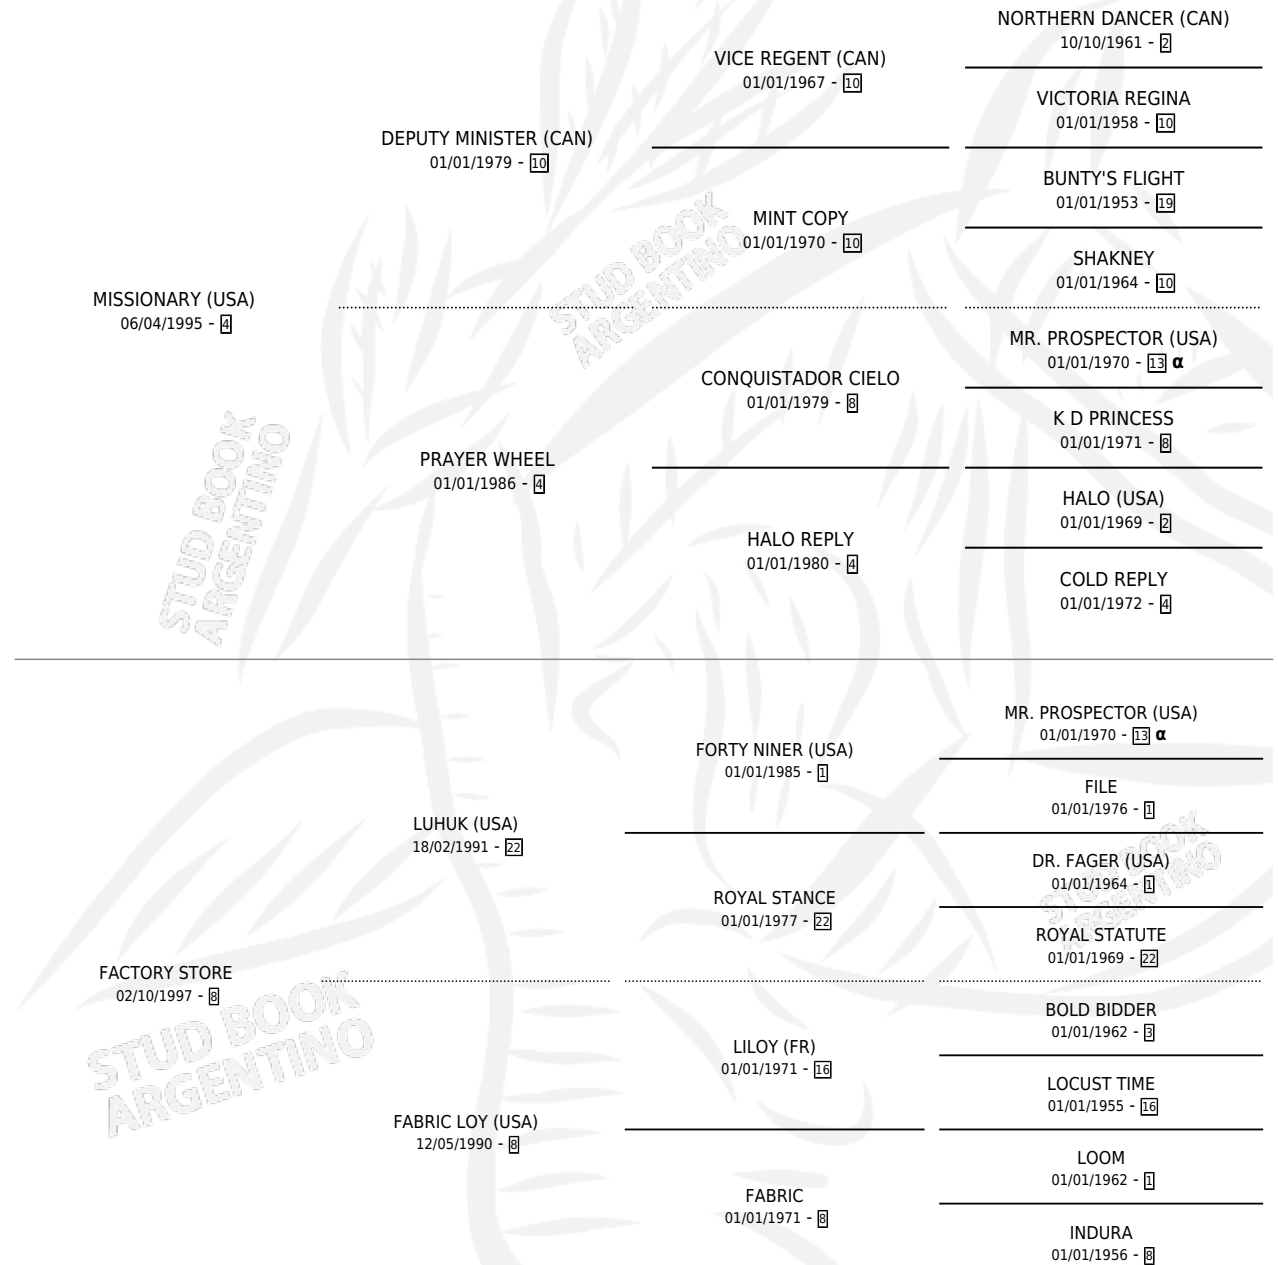

EL FILUSTRE

por **MISSIONARY (USA)** y **FACTORY STORE** por **LUHUK (USA)**

Argentina · Macho · Zaino Doradillo · SP · 02/08/2006
Familia 8-c · Volumen 39

ESTADO

TIPIFICACIÓN SANGUÍNEA	X
TIPIFICACIÓN POR ADN	✓
PASAPORTE	X
IDENTIFICACIÓN POR MICROCHIP	X
REPRODUCTOR	X

Lugar de nacimiento: Las Camelias
Criador: Antonena Fernando

PEDIGREE

INBREEDING : α

CAMPAÑA

Solo carreras oficiales de Argentina

POR EDAD

EDAD	CC	1°	2°	3°	4°	5°	NP	CLC	CLG	CLCG1	CLGG1	IMPORTE	GANANCIA / CC
3 AÑOS	1	0	1	0	0	0	0	0	0	0	0	\$9,975	\$9,975
4 AÑOS	12	1	0	2	0	0	9	0	0	0	0	\$24,600	\$2,050
5 AÑOS	2	0	0	0	0	0	2	0	0	0	0	\$0	\$0
TOTALES	15	1	1	2	0	0	11	0	0	0	0	\$34,575	\$2,305
%		6.7%	6.7%	13.3%	0.0%	0.0%	73.3%	0.0%	0.0%	0.0%	0.0%		