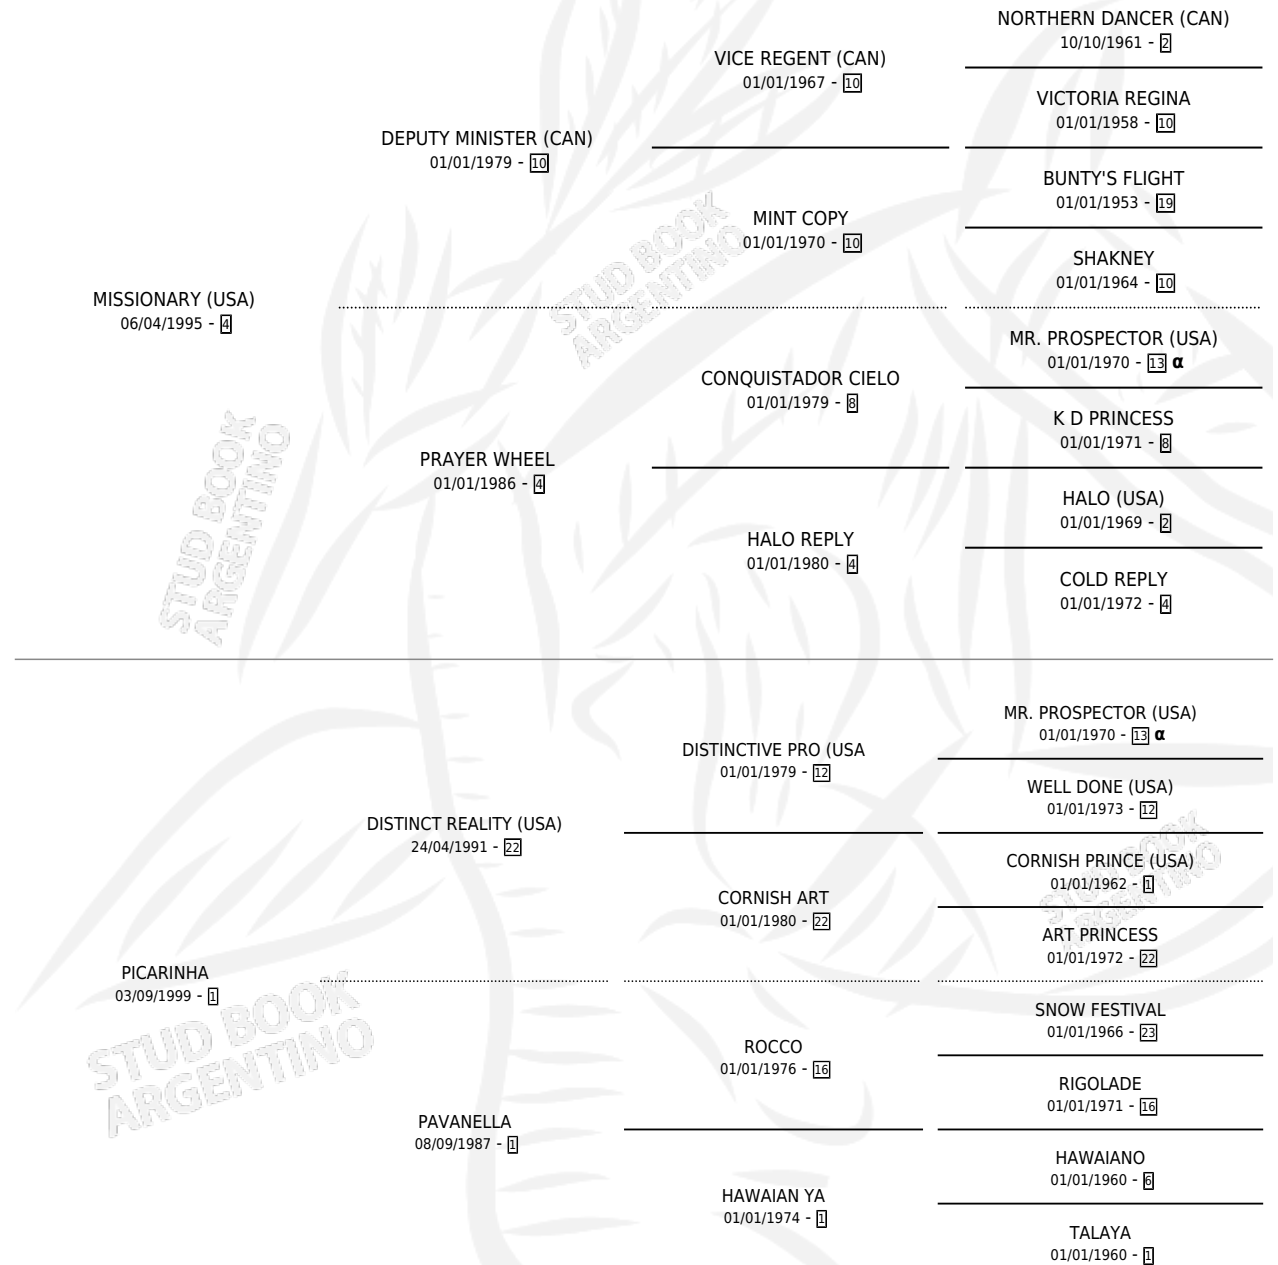

PLACENTINO

por **MISSIONARY (USA)** y **PICARINHA** por **DISTINCT REALITY (USA)**

Argentina · Macho · Alazan · SP · 04/08/2006
Familia 1-d · Volumen 39

ESTADO

TIPIFICACIÓN SANGUÍNEA	X
TIPIFICACIÓN POR ADN	✓
PASAPORTE	X
IDENTIFICACIÓN POR MICROCHIP	X
REPRODUCTOR	X

Lugar de nacimiento: Las Camelias
Criador: Sin dato

PEDIGREE

INBREEDING : α

CAMPAÑA

Solo carreras oficiales de Argentina

POR EDAD

EDAD	CC	1°	2°	3°	4°	5°	NP	CLC	CLG	CLCG1	CLGG1	IMPORTE	GANANCIA / CC
3 AÑOS	3	1	0	0	0	0	2	0	0	0	0	\$25,000	\$8,333
4 AÑOS	4	0	0	1	0	1	2	0	0	0	0	\$5,750	\$1,438
TOTALES	7	1	0	1	0	1	4	0	0	0	0	\$30,750	\$4,393
%		14.3%	0.0%	14.3%	0.0%	14.3%	57.1%	0.0%	0.0%	0.0%	0.0%		

Ganador en San Isidro - \$30,750, a los 3 años.

POR DISTANCIA

HIPODROMO	CC	1°	2°	3°	4°	5°	NP	CLC	CLG	CLCG1	CLGG1	IMPORTE
SAN ISIDRO	5	1	0	1	0	1	2	0	0	0	0	\$30,750
1200 MTS	5	1	0	1	0	1	2	0	0	0	0	\$30,750
PALERMO	2	0	0	0	0	0	2	0	0	0	0	\$0
1400 MTS	2	0	0	0	0	0	2	0	0	0	0	\$0

CARRERAS

FECHA	E	HIP. N°	O	DIST.	PREMIO	CAT.	PISTA	JOCKEY	CABALLERIZA CUIDADOR	POS.	IMPORTE	PAGO
06/04/2011	4	SIS 15 15		1200	CURSI ROY 2006 (CP)	ALW	ARENA	ALZAMENDI ROBERTO NAHUEL	DON CUERO (LP) ZANCANARO JULIO ERNESTO	3	\$4,600	4.05
04/03/2011	4	SIS 13 9		1200	CLARO OSCURO (CP)	ALW	ARENA	ALZAMENDI ROBERTO NAHUEL	DON CUERO (LP) ZANCANARO JULIO ERNESTO	5	\$1,150	3.05
16/02/2011	4	SIS 14 11		1200	MARIAH PLUS 2008	ALW	ARENA	OGER JONATAN JESUS	DON CUERO (LP) ZANCANARO JULIO ERNESTO	8	\$0	8.95
22/12/2010	4	SIS 11 12		1200	PEPENADOR	ALW	ARENA	OGER JONATAN JESUS	DON CUERO (LP) ZANCANARO JULIO ERNESTO	6	\$0	9.90
10/04/2010	3	ARG 14 1		1400	LATENCY 2T	ALW	ARENA	OGER JONATAN JESUS	DON CUERO (LP) ZANCANARO JULIO ERNESTO	8	\$0	9.05
21/02/2010	3	SIS 9 1		1200	WOODEN GIRL 1993	ALW	ARENA	OGER JONATAN JESUS	DON CUERO (LP) ZANCANARO JULIO ERNESTO	1	\$25,000	77.30
10/01/2010	3	ARG 4 1		1400	RIVER FOLIE	ALW	ARENA	CARRIZO PABLO DAMIAN	DON CUERO (LP) ZANCANARO JULIO ERNESTO	11	\$0	21.00