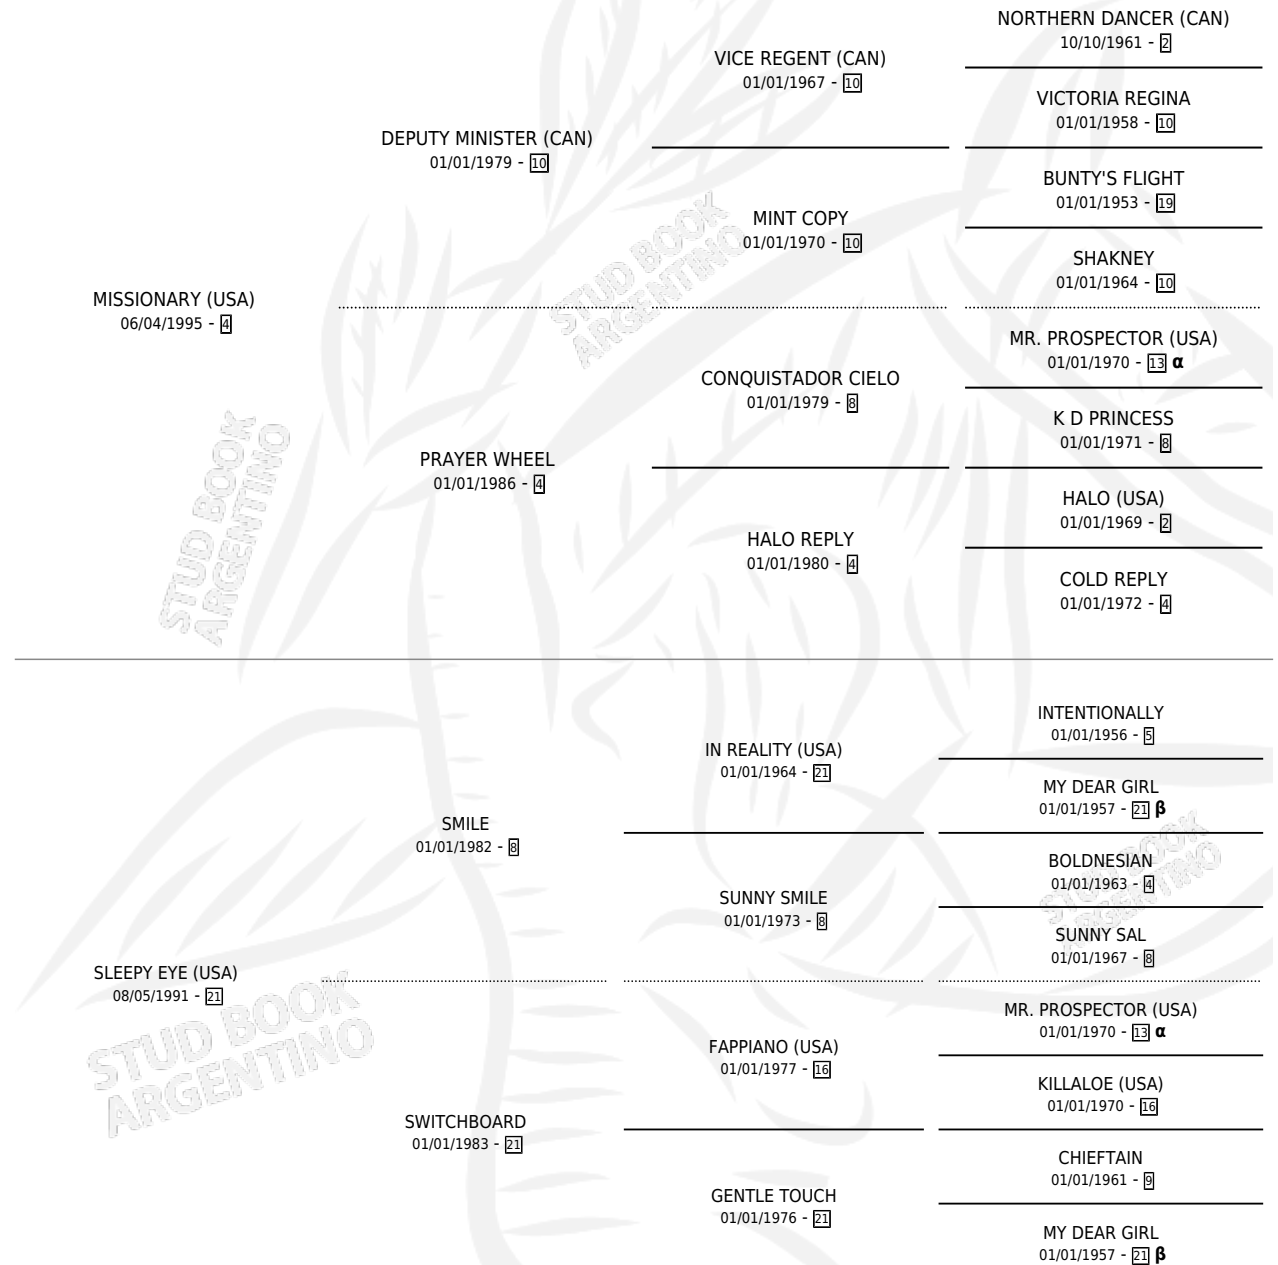

LA SUTILEZA

por **MISSIONARY (USA)** y **SLEEPY EYE (USA)** por **SMILE**

Argentina · Hembra · Zaino · SP · 05/08/2006
Familia 21-a · Volumen 39

ESTADO

TIPIFICACIÓN SANGUÍNEA	X
TIPIFICACIÓN POR ADN	X
PASAPORTE	X
IDENTIFICACIÓN POR MICROCHIP	X
REPRODUCTOR	X

Lugar de nacimiento: Las Camelias

Criador: Las Camelias

PEDIGREE

INBREEDING : **α,β**

LA SUTILEZA

Datos oficiales del Stud Book Argentino

Documento generado el 12/05/2026

studbook.org.ar