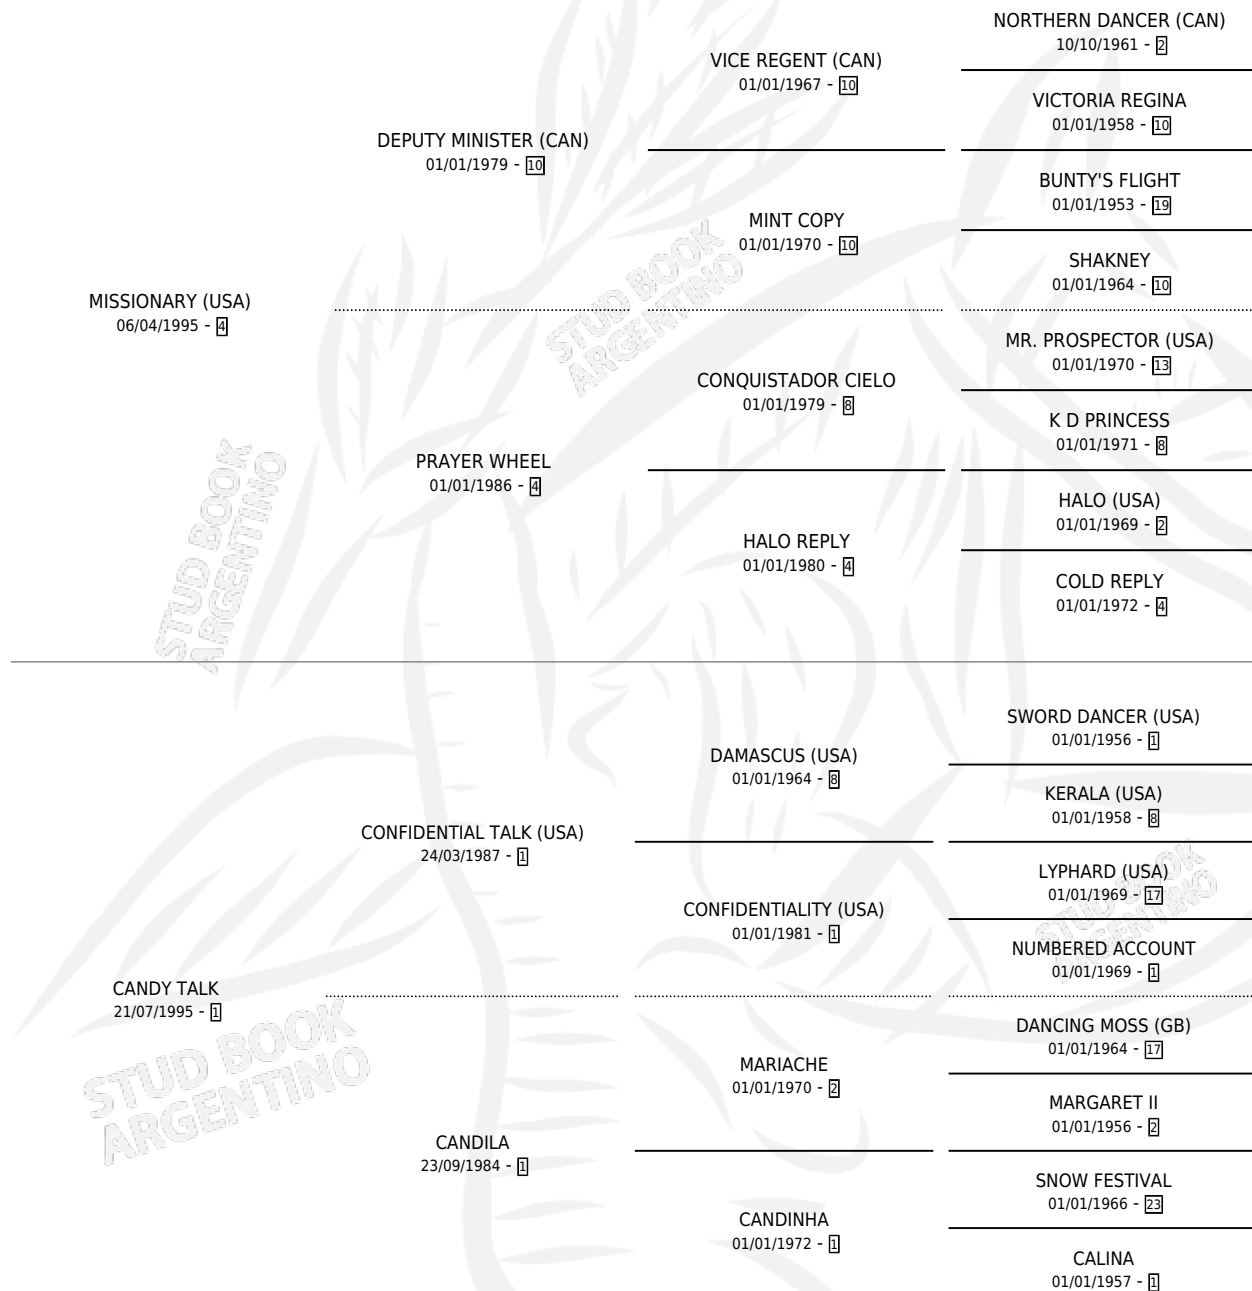

CONFIDENTA

por MISSIONARY (USA) y CANDY TALK por
CONFIDENTIAL TALK (USA)

Argentina · Hembra · Alazan · SP · 10/08/2006
Familia 1-j · Volumen 39

ESTADO

TIPIFICACIÓN SANGUÍNEA	X
TIPIFICACIÓN POR ADN	✓
PASAPORTE	✓
IDENTIFICACIÓN POR MICROCHIP	X
REPRODUCTOR	X

Lugar de nacimiento: Las Camelias

Criador: Las Camelias

PEDIGREE