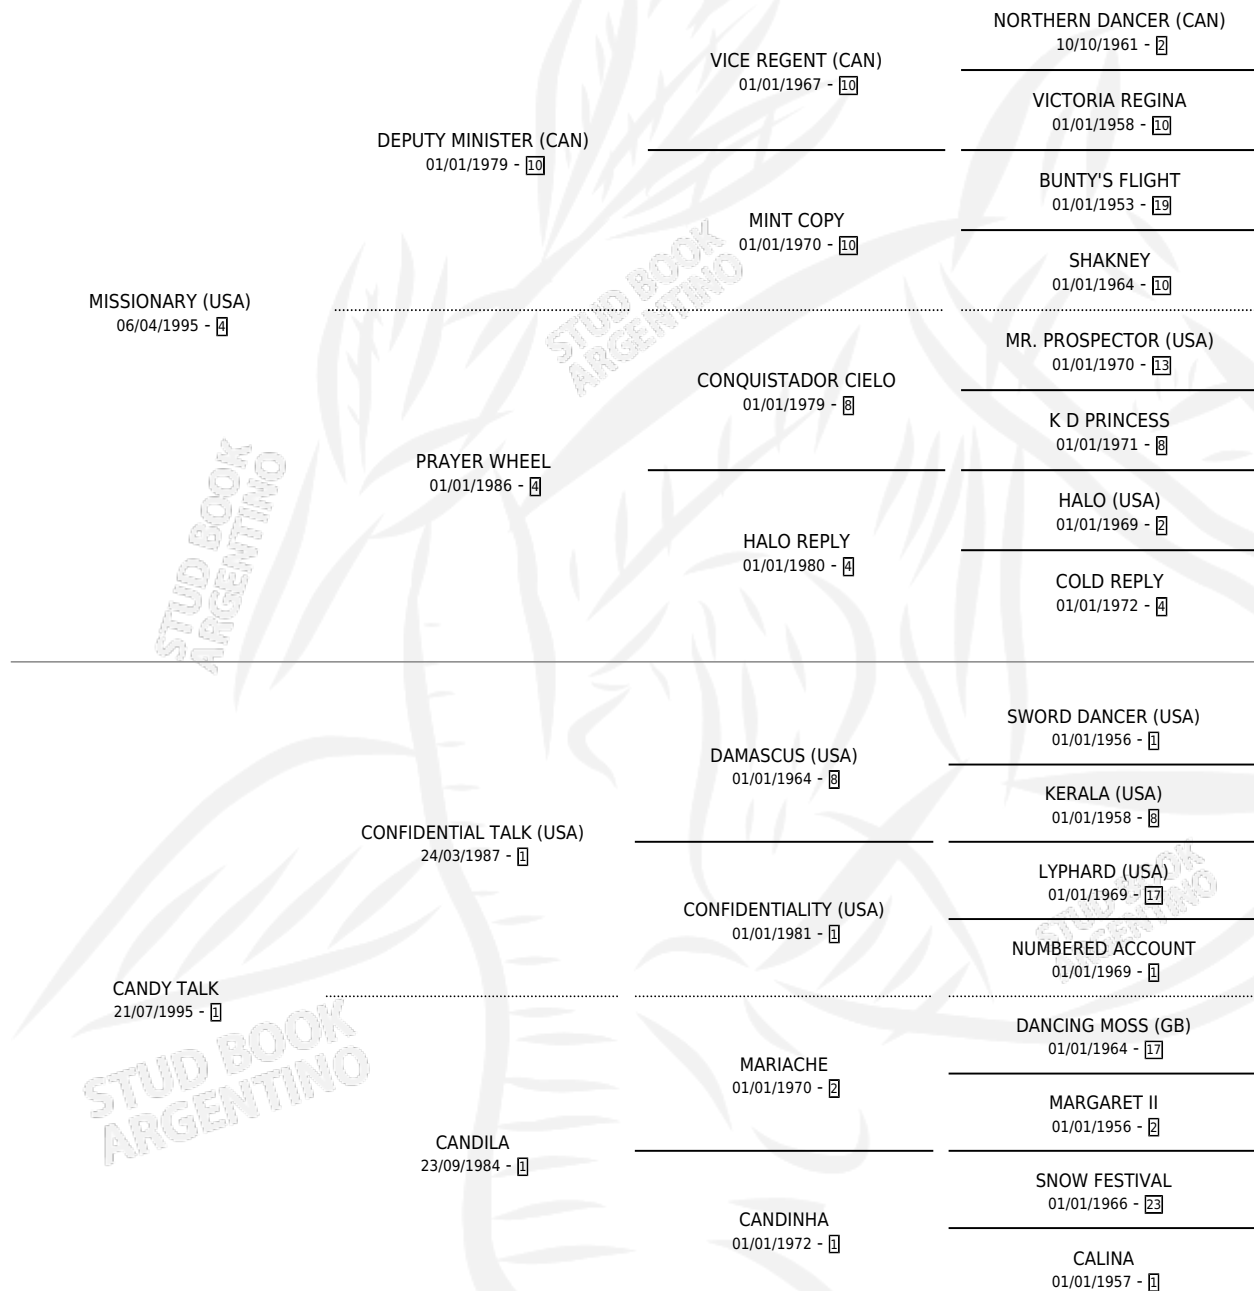

CONFIDENTA

por MISSIONARY (USA) y CANDY TALK por
CONFIDENTIAL TALK (USA)

Argentina · Hembra · Alazan · SP · 10/08/2006
Familia 1-j · Volumen 39

ESTADO

TIPIFICACIÓN SANGUÍNEA	X
TIPIFICACIÓN POR ADN	✓
PASAPORTE	✓
IDENTIFICACIÓN POR MICROCHIP	X
REPRODUCTOR	X

Lugar de nacimiento: Las Camelias

Criador: Las Camelias

PEDIGREE

CAMPAÑA

Solo carreras oficiales de Argentina

POR EDAD

EDAD	CC	1°	2°	3°	4°	5°	NP	CLC	CLG	CLCG1	CLGG1	IMPORTE	GANANCIA / CC
4 AÑOS	2	0	0	0	0	1	1	0	0	0	0	\$1,350	\$675
5 AÑOS	6	0	0	0	0	1	5	0	0	0	0	\$1,760	\$293
6 AÑOS	9	1	0	0	3	1	4	0	0	0	0	\$31,460	\$3,496
TOTALES	17	1	0	0	3	3	10	0	0	0	0	\$34,570	\$2,034
%		5.9%	0.0%	0.0%	17.6%	17.6%	58.8%	0.0%	0.0%	0.0%	0.0%		